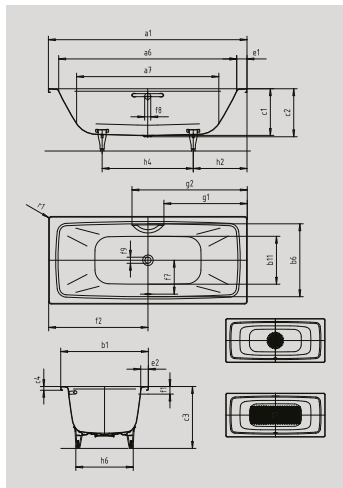

Model		724	725
Vonkajšia dĺžka	a_1	1700	1800 mm
Vnútorná dĺžka (hore)	a_6	1540	1640 mm
Vnútorná dĺžka (dole)	a_7	1220	1320 mm
Vonkajšia šírka	b_1	750	800 mm
Vnútorná šírka (hore)	b_6	624	674 mm
Vnútorná šírka (dole)	b_{11}	410	460 mm
Vnútorná hĺbka	c_1	400	400 mm
Hĺbka vrátane odtokového otvoru	c_2	410	410 mm
Výška s nohami	c_3	545 - 580	539 - 573 mm
Výška okraja	c_4	32	32 mm
Šírka okraja pri nohách; pozdĺžne	e_1, e_2	80; 63	80; 63 mm
Vzdialenosť hornej hrany od stredu prepádového otvoru	f_1	70	70 mm
Vzdialenosť okraja od stredu odtokového otvoru	f_2	850	900 mm
Vzdialenosť stredov odtokového a prepádového otvoru	f_3	305	330 mm
Priemer prepádového otvoru	f_4	Ø 52	Ø 52 mm
Priemer odtokového otvoru	f_5	Ø 52	Ø 52 mm
Vzdialenosť okraja vane (pri nohách) od bližšieho konca madla	g_1	713	763 mm
Vzdialenosť okraja vane (pri nohách) od vzdialenejšieho konca madla	g_2	987	1037 mm
Vzdialenosť okraja vane pri nohách po stred naly	h_1	513	526 mm
Odstup medzi nohami	h_2	675	749 mm
Šírka pri nohách max.	h_3	475	526 mm
Vonkajší polomer	r_1	23	23 mm
Užitkový objem		130	180 l
Čistá hmotnosť		48	54 kg
Antislip priemer		Ø 289	Ø 435 mm
Celkový antislip		855 x 315	935 x 375 mm

KALDEWEI