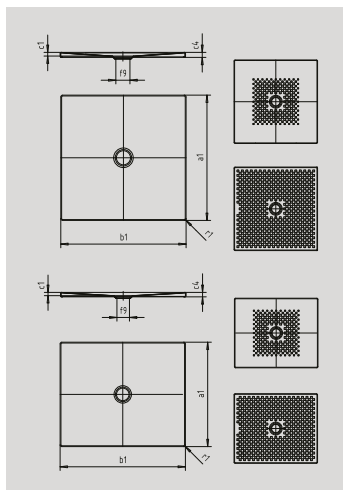

# SCONA

- harmonický dizajn s odtokom v strede
- môže byť nainštalovaný aj v úrovni podlahy
- zo smaltovanej ocele KALDEWEI
- kýt odtoku je zapustený do plochy sprchovacej vaničky (len v kombinácii s odtokovou súpravou KA 90)

Ilustračný obrázok

Model	Celková montážna výška					Stavebná výška						
	908	911	912	913	940	941	908	911	912	913	940	941
KA 90 vodorovná	103	103	103	103	103	103	80	80	80	80	80	80
KA 90 plochá	83	83	83	83	83	83	60	60	60	60	60	60
KA 90 zvislá	49	49	49	49	49	49	80	80	80	80	80	80

SECURE<sup>+</sup>

Model	908	911	940	912	941	913	
Vonkajšia dĺžka	a <sub>1</sub>	750	800	700	750	800	900 mm
Vonkajšia šírka	b <sub>1</sub>	800	800	900	900	900	900 mm
Vnútorná hĺbka	c <sub>1</sub>	23	23	23	23	23	23 mm
Výška okraja	c <sub>2</sub>	32	32	32	32	32	32 mm
Priemer odtokového otvoru	f <sub>9</sub>	Ø90	Ø90	Ø90	Ø90	Ø90	Ø90 mm
Vonkajší polomer	r <sub>1</sub>	12	12	12	12	12	12 mm
Čistá hmotnosť		16	17	17	18	19	21 kg
Antislip		492 x 492	492 x 492	492 x 492	492 x 492	492 x 492	492 x 492 mm
Celopočinný Antislip		692 x 740	740 x 740	644 x 836	692 x 836	740 x 836	836 x 836 mm
SECURE PLUS		Celopošne	Celopošne	Celopošne	Celopošne	Celopošne	Celopošne