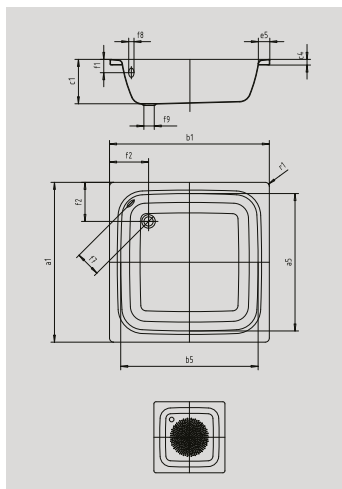

# SANIDUSCH

- klasik medzi sprchovacími vaničkami
- moderný, čistý dizajn
- dostupná v obdĺžnikovom alebo štvorcovom prevedení
- zo smaltovanej ocele KALDEWEI

Ilustračný obrázok

Model	558	495	559	496	
Vonkajšia dĺžka	a <sub>1</sub>	750	800	750	900 mm
Vnútorná dĺžka	a <sub>2</sub>	620	670	620	770 mm
Vonkajšia šírka	b <sub>1</sub>	800	800	900	900 mm
Vnútorná šírka	b <sub>2</sub>	670	670	770	770 mm
Vnútorná hĺbka	c <sub>1</sub>	250	250	250	250 mm
Výška okraja	c <sub>2</sub>	32	32	32	32 mm
Šírka okraja	e <sub>1</sub>	65	65	65	65 mm
Vzdialenosť hornej hrany od stredu prepádového otvoru	f <sub>1</sub>	75	75	75	75 mm
Vzdialenosť okraja od stredu odtokového otvoru	f <sub>2</sub>	220	220	220	220 mm
Vzdialenosť stredu odtokového a prepádového otvoru	f <sub>3</sub>	125	125	125	125 mm
Priemer prepádového otvoru	f <sub>4</sub>	Ø 52	Ø 52	Ø 52	Ø 52 mm
Priemer odtokového otvoru	f <sub>5</sub>	Ø 52	Ø 52	Ø 52	Ø 52 mm
Vonkajší polomer	r <sub>1</sub>	12	12	12	12 mm
Čistá hmotnosť		24	25	26	32 kg
Antislip priemer		Ø 289	Ø 289	Ø 289	Ø 435 mm