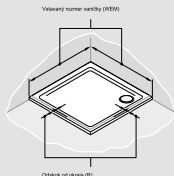

Sprchovací kút

Takto určíte správny rozmer

Montáž so sprchovou vaničkou

Dvere a bočné steny sa vždy montujú s odskokom od okraja vaničky. **Objednaný rozmer vždy zodpovedá vstavanému rozmeru vaničky (WEM).** Údaje o rozmeroch nájdete v náčrsoch na príslušných stránkach cenníka (pozri príklad). V prípade zhotovenia na mieru uvádzajte pri objednávke vždy poznámku 000 (vstavaný rozmer vaničky).

Montáž bez sprchovej vaničky

Štandardný výrobok: Pri štandardných výrobkoch zodpovedá uvedený rozmer vždy rozmeru sprchovej vaničky. Rozmery sprchovacieho kúta sú menšie o odskok od okraja vaničky, ktorý sa vzťahuje na konkrétnu sériu. Údaje o rozmeroch nájdete v náčrsoch na príslušných stránkach cenníka (pozri príklad). V prípade zhotovenia na mieru uvádzajte pri objednávke vždy poznámku 001 (montážny rozmer stred skla). Výrobok bude potom vyrobený podľa vašich požiadaviek, napr. na stred škáry.

Montážny rozmer (napr. pri montáži priamo na podlahu): Mnohé výrobky HÜPPE už štandardne vyrobené s montážnym rozmerom (M - stred skla). Tu platí: **objednaný rozmer = skutočný rozmer v osi skla výrobku.** Všímajte si pritom výrobky s označením **Montážny rozmer** (napr. pri montáži priamo na podlahu).