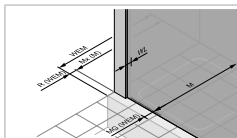

Možnosti montáže SL01

Walk-In

HÜPPE Select+ Shelf

Min. - max. rozmery

- Edition. Priečna vzpera alebo stabilizačná vzpera vždy vo farbe strieborná polosklá, s výnimkou Black Edition.
- Nastavitelnosť v nástennej lište 15 mm.
- Vráťane HÜPPE Kedersystem (upevnenie pomocou tesniaceho profilu) – montáž bez viditeľných skrutiek v oblasti nástennej lišty.
- Utesnenie podľa normy DIN 14428.
- Obsah dodávky: upevňovací materiál, návod na montáž, zoznam náhradných dielov.
- 10-ročná záruka dostupnosti opotrebovateľných dielov po zakúpení výrobku.
- Systém riadenia kvality certifikovaný podľa normy DIN EN ISO 9001:2015.
- Energetický manažment certifikovaný podľa normy EN ISO 50001:2011.