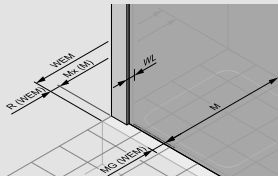

Sprchovací kút

Takto určíte správny rozmer

Montáž so sprchovou vaničkou

Dvere a bočné steny sa vždy montujú s odskokom od okraja vaničky. **Objednaný rozmer vždy zodpovedá vstavanému rozmeru vaničky (WEM).** Údaje o rozmeroch nájdete v náčrsoch na príslušných stránkach cenníka (pozri príklad). V prípade zhotovenia na mieru uvádzajte pri objednávke vždy poznámku 000 (vstavaný rozmer vaničky).

Montáž bez sprchovej vaničky

Štandardný výrobok: Pri štandardných výrobkoch zodpovedá uvedený rozmer vždy rozmeru sprchovej vaničky. Rozmery sprchovacieho kúta sú menšie o odskok od okraja vaničky, ktorý sa vzťahuje na konkrétnu sériu. Údaje o rozmeroch nájdete v náčrsoch na príslušných stránkach cenníka (pozri príklad). V prípade zhotovenia na mieru uvádzajte pri objednávke vždy poznámku 001 (montážny rozmer stred skla). Výrobok bude potom vyrobený podľa vašich požiadaviek, napr. na stred škáry.

Montážny rozmer (napr. pri montáži priamo na podlahu): Mnohé výrobky HÜPPE už štandardne vyrobené s montážnym rozmerom (M - stred skla). Tu platí: **objednaný rozmer = skutočný rozmer v osi skla výrobku.** Všímajte si pritom výrobky s označením **Montážny rozmer** (napr. pri montáži priamo na podlahu).