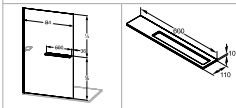

Bočná stena samostatne stojaca

Popis výrobku

- Bočná stena samostatne stojaca pre montáž na sprchovú vaničku alebo priamo na podlahu.
- Sklenený systém WALK-IN s nástennou lištou.
- Zasklenie 10mm jednovrstvovým bezpečnostným sklom podľa normy DIN EN 12150, voľiteľne s povrchovou úpravou HÜPPE Anti-Plaque, ktorá umožňuje jednoduchú údržbu.
- Voľiteľne voľne stojaca bez stabilizátora alebo s 90° priečnou vzperou (vnútri).
- Profily z vysokokvalitného eloxovaného hliníka.
- Select+ Tablet (1ks) a Select+ Shelf sú súčasťou dodávky. Voľiteľne k dispozícii: priečna vzpera, Hook, Wiper, Mirror, Drybox, Tablet. Príslušenstvo vždy v prevedení Black Edition alebo strieborná matná.
- Profily vo farbách strieborná matná, strieborná polosklá alebo Black Edition.

Možnosti montáže SL01

Walk-In

HÜPPE Select+ Shelf

Min. - max. rozmery

- Edition. Priečna vzpera alebo stabilizačná vzpera vždy vo farbe strieborná polosklá, s výnimkou Black Edition.
- Nastavitelnosť v nástennej lište 15 mm.
- Vráťane HÜPPE Kedersystem (upevnenie pomocou tesniaceho profilu) – montáž bez viditeľných skrutiek v oblasti nástennej lišty.
- Utesnenie podľa normy DIN 14428.
- Obsah dodávky: upevňovací materiál, návod na montáž, zoznam náhradných dielov.
- 10-ročná záruka dostupnosti opotrebovateľných dielov po zakúpení výrobku.
- Systém riadenia kvality certifikovaný podľa normy DIN EN ISO 9001:2015.
- Energetický manažment certifikovaný podľa normy EN ISO 50001:2011.