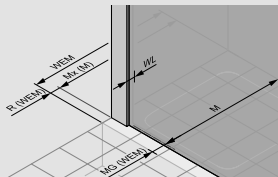

Sprchovací kút

Takto určíte správny rozmer

Montáž so sprchovou vaničkou

Dvere a bočné steny sa vždy montujú s odskokom od okraja vaničky. **Objednaný rozmer vždy zodpovedá vstavanému rozmeru vaničky (WEM).** Údaje o rozmeroch nájdete v náčrsoch na príslušných stránkach cenníka (pozri príklad). V prípade zhotovenia na mieru uvádzajte pri objednávke vždy poznámku 000 (vstavaný rozmer vaničky).

Montáž bez sprchovej vaničky

Štandardný výrobok: Pri štandardných výrobkoch zodpovedá uvedený rozmer vždy rozmeru sprchovej vaničky. Rozmery sprchovacieho kúta sú menšie o odskok od okraja vaničky, ktorý sa vzťahuje na konkrétnu sériu. Údaje o rozmeroch nájdete v náčrsoch na príslušných stránkach cenníka (pozri príklad). V prípade zhotovenia na mieru uvádzajte pri objednávke vždy poznámku 001 (montážny rozmer stred skla). Výrobok bude potom vyrobený podľa vašich požiadaviek, napr. na stred škáry.

Montážny rozmer (napr. pri montáži priamo na podlahu): Mnohé výrobky HÜPPE už štandardne vyrobené s montážnym rozmerom (M - stred skla). Tu platí: **objednaný rozmer = skutočný rozmer v osi skla výrobku.** Všímajte si pritom výrobky s označením **Montážny rozmer** (napr. pri montáži priamo na podlahu).