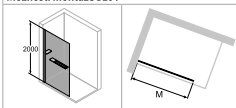

Možnosti montáže SL01

Walk-In