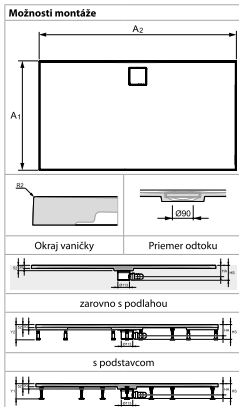

Popis výrobku

- Pre montáž s podstavcom HÜPPE, nožičkami HÜPPE, polystyrénovým nosičom alebo priamo na podlahu.
- 4-uholník sprchová vanička s výškou vaničky 30 mm, mimoriadne vhodná pre bezbariérovú montáž so zapustením do podlahy.
- Sprchové vaničky s plochou integrovanou krytkou odtoku z vysokokvalitnej minerálnej liatiny. Priemer odtoku spĺňa EURO normu 90 mm.
- Sprchová vanička z minerálneho kompozitu s povrchom Gelcoat. Odolná proti obitiu a oderu, farebne stála, nenáročná na údržbu a opraviteľná.
- Rôzne odtokové súpravy, podstavce a nožičky sú dostupné voľiteľne.
- Pri matných povrchoch protišmyková úprava triedy A podľa normy DIN 51097, R9 podľa normy DIN 51130.
- HÜPPE EasyProtect je na objednávku dostupná vo farbe biela (055).

Použitie plastových podložiek môže spôsobiť vytváranie bublín na povrchu vaničky.

Protišmyková úprava: trieda C podľa normy DIN 51097, R11 podľa normy DIN 51130.

- Gelcoat povrch nenáročný na údržbu.
- Zvuková izolácia. Pri montáži s podstavcom a izolačným systémom HÜPPE pre vaničky spĺňa normu zvukovej izolácie DIN 4109.
- Voľiteľne dostupné s izolačným systémom HÜPPE na utesnenie stien a podlahy podľa normy DIN18534.
- Made in Germany.
- Obsah dodávky: upevňovací materiál, návod na montáž, zoznam náhradných dielov.
- Systém riadenia kvality certifikovaný podľa normy DIN EN ISO 9001:2015.
- Energetický manažment certifikovaný podľa normy EN ISO 50001:2011.