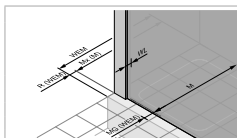

Možnosti montáže DT00

Upevnenie vľavo

Upevnenie vpravo

M

M

Min. - max. rozmery

1000-2000

1000-2000

Rozmery

WL:	50
R:	10
Mx:	M+12
MG:	22

WEM = vstavaný rozmer vaničky (000)

M = montážny rozmer stred skla (001)

Uvedte prosím bezpodmienečne pri objednávke.

Walk-In

Upevnenie vľavo

		Montáž na sprchovú vaničku / priamo na podlahu				
Výška	Typ	Šírka M	Číslo výrobku	Cena	Číslo výrobku	Cena
			chróm / chróm = C91 čire = 321		chróm / chróm = C91 čire Anti-Plaque = 322	
2000	1000	985-1000	DT0000 C91 321	1.131,-	DT0000 C91 322	1.204,-
	1100	1085-1100	DT0001 C91 321	1.131,-	DT0001 C91 322	1.204,-
	1200	1185-1200	DT0002 C91 321	1.245,-	DT0002 C91 322	1.318,-
	1300	1285-1300	DT0003 C91 321	1.245,-	DT0003 C91 322	1.318,-
	1400	1385-1400	DT0004 C91 321	1.245,-	DT0004 C91 322	1.318,-
	1600	1585-1600	DT0005 C91 321	1.357,-	DT0005 C91 322	1.430,-
	1800	1785-1800	DT0006 C91 321	1.357,-	DT0006 C91 322	1.430,-