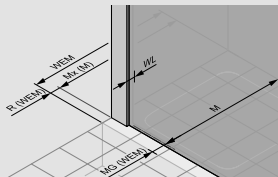

Sprchovací kút

Takto určíte správny rozmer

Montáž so sprchovou vaničkou

Montáž

Dvere a bočné steny sa vždy montujú s odskokom od okraja vaničky. **Objednaný rozmer vždy zodpovedá vstavanému rozmeru vaničky (WEM).** Údaje o rozmeroch nájdete v náčrsoch na príslušných stránkach cenníka (pozri príklad). V prípade zhotovenia na mieru uvádzajte pri objednávke vždy poznámku 000 (vstavaný rozmer vaničky).

Montáž bez sprchovej vaničky

Montáž

Štandardný výrobok: Pri štandardných výrobkoch zodpovedá uvedený rozmer vždy rozmeru sprchovej vaničky. Rozmery sprchovacieho kúta sú menšie o odskok od okraja vaničky, ktorý sa vzťahuje na konkrétnu sériu. Údaje o rozmeroch nájdete v náčrsoch na príslušných stránkach cenníka (pozri príklad). V prípade zhotovenia na mieru uvádzajte pri objednávke vždy poznámku 001 (montážny rozmer stred skla). Výrobok bude potom vyrobený podľa vašich požiadaviek, napr. na stred škáry.

Montážny rozmer (napr. pri montáži priamo na podlahu): Mnohé výrobky HÜPPE už štandardne vyrobené s montážnym rozmerom (M - stred skla). Tu platí: objednaný rozmer = skutočný rozmer v osi skla výrobku. Všímajte si pritom výrobky s označením **Montážny rozmer** (napr. pri montáži priamo na podlahu).