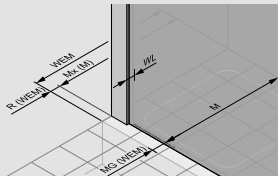

Sprchovací kút

Takto určíte správny rozmer

Montáž so sprchovou vaničkou

Montáž

Dvere a bočné steny sa vždy montujú s odskokom od okraja vaničky. **Objednaný rozmer vždy zodpovedá vstavanému rozmeru vaničky (WEM).** Údaje o rozmeroch nájdete v náčrsoch na príslušných stránkach cenníka (pozri príklad). V prípade zhotovenia na mieru uvádzajte pri objednávke vždy poznámku 000 (vstavaný rozmer vaničky).

Montáž bez sprchovej vaničky

Montáž

Štandardný výrobok: Pri štandardných výrobkoch zodpovedá uvedený rozmer vždy rozmeru sprchovej vaničky. Rozmery sprchovacieho kúta sú menšie o odskok od okraja vaničky, ktorý sa vzťahuje na konkrétnu sériu. Údaje o rozmeroch nájdete v náčrsoch na príslušných stránkach cenníka (pozri príklad). V prípade zhotovenia na mieru uvádzajte pri objednávke vždy poznámku 001 (montážny rozmer stred skla). Výrobok bude potom vyrobený podľa vašich požiadaviek, napr. na stred škáry.

Montážny rozmer (napr. pri montáži priamo na podlahu): Mnohé výrobky HÜPPE už štandardne vyrobené s montážnym rozmerom (M - stred skla). Tu platí: objednaný rozmer = skutočný rozmer v osi skla výrobku. Všímajte si pritom výrobky s označením **Montážny rozmer** (napr. pri montáži priamo na podlahu).