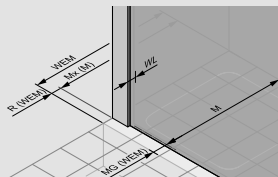

Sprchovací kút

Takto určíte správny rozmer

Montáž so sprchovou vaničkou

Montáž

Dvere a bočné steny sa vždy montujú s odskokom od okraja vaničky. **Objednaný rozmer vždy zodpovedá vstavanému rozmeru vaničky (WEM).** Údaje o rozmeroch nájdete v náčrsoch na príslušných stránkach cenníka (pozri príklad). V prípade zhotovenia na mieru uvádzajte pri objednávke vždy poznámku 000 (vstavaný rozmer vaničky).

Montáž bez sprchovej vaničky

Montáž

Štandardný výrobok: Pri štandardných výrobkoch zodpovedá uvedený rozmer vždy rozmeru sprchovej vaničky. Rozmery sprchovacieho kúta sú menšie o odskok od okraja vaničky, ktorý sa vzťahuje na konkrétnu sériu. Údaje o rozmeroch nájdete v náčrsoch na príslušných stránkach cenníka (pozri príklad). V prípade zhotovenia na mieru uvádzajte pri objednávke vždy poznámku 001 (montážny rozmer stred skla). Výrobok bude potom vyrobený podľa vašich požiadaviek, napr. na stred škáry.

Montážny rozmer (napr. pri montáži priamo na podlahu): Mnohé výrobky HÜPPE už štandardne vyrobené s montážnym rozmerom (M - stred skla). Tu platí: **objednaný rozmer = skutočný rozmer v osi skla výrobku.** Všímajte si pritom výrobky s označením **Montážny rozmer** (napr. pri montáži priamo na podlahu).