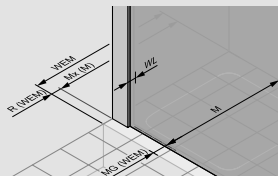

Sprchovací kút

Takto určíte správny rozmer

Montáž so sprchovou vaničkou

Montáž

Dvere a bočné steny sa vždy montujú s odskokom od okraja vaničky. **Objednaný rozmer vždy zodpovedá vstavanému rozmeru vaničky (WEM).** Údaje o rozmeroch nájdete v náčrsoch na príslušných stránkach cenníka (pozri príklad). V prípade zhotovenia na mieru uvádzajte pri objednávke vždy poznámku 000 (vstavaný rozmer vaničky).

Montáž bez sprchovej vaničky

Montáž

Štandardný výrobok: Pri štandardných výrobkoch zodpovedá uvedený rozmer vždy rozmeru sprchovej vaničky. Rozmery sprchovacieho kúta sú menšie o odskok od okraja vaničky, ktorý sa vzťahuje na konkrétnu sériu. Údaje o rozmeroch nájdete v náčrsoch na príslušných stránkach cenníka (pozri príklad). V prípade zhotovenia na mieru uvádzajte pri objednávke vždy poznámku 001 (montážny rozmer stred skla). Výrobok bude potom vyrobený podľa vašich požiadaviek, napr. na stred škáry.

Montážny rozmer (napr. pri montáži priamo na podlahu): Mnohé výrobky HÜPPE už štandardne vyrobené s montážnym rozmerom (M - stred skla). Tu platí: **objednaný rozmer = skutočný rozmer v osi skla výrobku.** Všímajte si pritom výrobky s označením **Montážny rozmer** (napr. pri montáži priamo na podlahu).