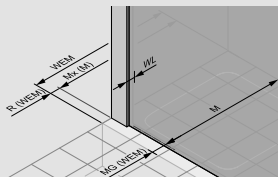

## Montáž so sprchovou vaničkou

Dvere a bočné steny sa vždy montujú s odskokom od okraja vaničky. **Objednaný rozmer vždy zodpovedá vstavanému rozmeru vaničky (WEM).** Údaje o rozmeroch nájdete v náčrsoch na príslušných stránkach cenníka (pozri príklad). V prípade zhotovenia na mieru uvádzajte pri objednávke vždy poznámku 000 (vstavaný rozmer vaničky).

## Montáž bez sprchovej vaničky

**Štandardný výrobok:** Pri štandardných výrobkoch zodpovedá uvedený rozmer vždy rozmeru sprchovej vaničky. Rozmery sprchovacieho kúta sú menšie o odskok od okraja vaničky, ktorý sa vzťahuje na konkrétnu sériu. Údaje o rozmeroch nájdete v náčrsoch na príslušných stránkach cenníka (pozri príklad). V prípade zhotovenia na mieru uvádzajte pri objednávke vždy poznámku 001 (montážny rozmer stred skla). Výrobok bude potom vyrobený podľa vašich požiadaviek, napr. na stred škáry.

**Montážny rozmer** (napr. pri montáži priamo na podlahu): Mnohé výrobky HÜPPE už štandardne vyrobené s montážnym rozmerom (M - stred skla). Tu platí: objednaný rozmer = skutočný rozmer v osi skla výrobku. Všímajte si pritom výrobky s označením **Montážny rozmer** (napr. pri montáži priamo na podlahu).