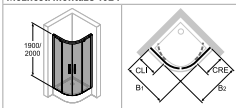

Možnosti montáže 4024

Min. – max. rozmery

1900/2000	700-1195