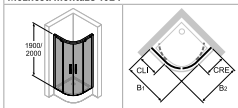

Možnosti montáže 4024

Min. – max. rozmery

1900/2000	700-1195