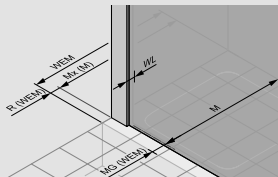

# Sprchovací kút

Takto určíte správny rozmer

## Montáž so sprchovou vaničkou

Dvere a bočné steny sa vždy montujú s odskokom od okraja vaničky. **Objednaný rozmer vždy zodpovedá vstavanému rozmeru vaničky (WEM).** Údaje o rozmeroch nájdete v náčrsoch na príslušných stránkach cenníka (pozri príklad). V prípade zhotovenia na mieru uvádzajte pri objednávke vždy poznámku 000 (vstavaný rozmer vaničky).

## Montáž bez sprchovej vaničky

**Štandardný výrobok:** Pri štandardných výrobkoch zodpovedá uvedený rozmer vždy rozmeru sprchovej vaničky. Rozmery sprchovacieho kúta sú menšie o odskok od okraja vaničky, ktorý sa vzťahuje na konkrétnu sériu. Údaje o rozmeroch nájdete v náčrsoch na príslušných stránkach cenníka (pozri príklad). V prípade zhotovenia na mieru uvádzajte pri objednávke vždy poznámku 001 (montážny rozmer stred skla). Výrobok bude potom vyrobený podľa vašich požiadaviek, napr. na stred škáry.

**Montážny rozmer** (napr. pri montáži priamo na podlahu): Mnohé výrobky HÜPPE už štandardne vyrobené s montážnym rozmerom (M - stred skla). Tu platí: objednaný rozmer = skutočný rozmer v osi skla výrobku. Všímajte si pritom výrobky s označením **Montážny rozmer** (napr. pri montáži priamo na podlahu).