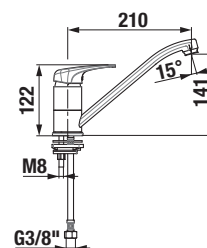

drežová batéria so spodným výtokom

NOVINKA

Číslo výrobku	Popis výrobku	Cena
3.511U.1.004.230.1	drežová stojančeková batéria so spodným výtokom, dĺžka 210 mm. K dispozícii od 3. štvrťroku 2015.	55,18 €

drežová batéria s vysokým výtokom

NOVINKA

Číslo výrobku	Popis výrobku	Cena
3.511U.1.004.260.1	drežová stojančeková batéria s vysokým výtokom. K dispozícii od 3. štvrťroku 2015.	64,93 €

vaňová batéria so sprchovým príslušenstvom

NOVINKA

Číslo výrobku	Popis výrobku	Cena
3.211U.7.004.131.1	vaňová nástenná batéria so sprchovým príslušenstvom (ručná sprcha Ø 80 mm, 3 funkcie, sprchová hadica 170 cm, držiak ručnej sprchy). K dispozícii od 3. štvrťroku 2015.	77,97 €
3.211U.7.004.400.1	vaňová nástenná batéria bez sprchového príslušenstva. K dispozícii od júna 2015.	58,42 €
3.211U.7.004.409.1	vaňová nástenná batéria bez sprchového príslušenstva, lekárska páka. K dispozícii od júna 2015.	64,95 €

sprchová batéria so sprchovým príslušenstvom

NOVINKA

Číslo výrobku	Popis výrobku	Cena
3.311U.7.004.131.1	sprchová nástenná batéria so sprchovým príslušenstvom (ručná sprcha Ø 80 mm, 3 funkcie, sprchová hadica 170 cm, držiak ručnej sprchy). K dispozícii od 3. štvrťroku 2015.	71,43 €
3.311U.7.004.400.1	sprchová nástenná batéria bez sprchového príslušenstva. K dispozícii od júna 2015.	51,84 €
3.311U.7.004.409.1	sprchová nástenná batéria bez sprchového príslušenstva, lekárska páka. K dispozícii od júna 2015.	58,41 €