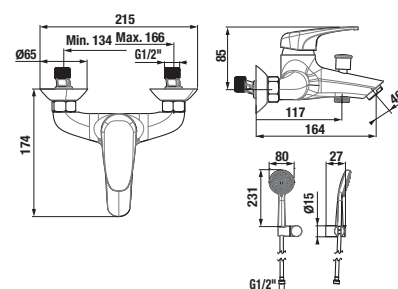

NOVINKA

Číslo výrobku	Popis výrobku	Cena
3.511U.1.004.260.1	drežová stojančeková batéria s vysokým výtokom. K dispozícii od 3. štvrťroku 2015.	64,93 €

vaňová batéria so sprchovým príslušenstvom

NOVINKA

Číslo výrobku	Popis výrobku	Cena
3.211U.7.004.131.1	vaňová nástenná batéria so sprchovým príslušenstvom (ručná sprcha Ø 80 mm, 3 funkcie, sprchová hadica 170 cm, držiak ručnej sprchy). K dispozícii od 3. štvrťroku 2015.	77,97 €
3.211U.7.004.400.1	vaňová nástenná batéria bez sprchového príslušenstva. K dispozícii od júna 2015.	58,42 €
3.211U.7.004.409.1	vaňová nástenná batéria bez sprchového príslušenstva, lekárska páka. K dispozícii od júna 2015.	64,95 €

sprchová batéria so sprchovým príslušenstvom

NOVINKA

Číslo výrobku	Popis výrobku	Cena
3.311U.7.004.131.1	sprchová nástenná batéria so sprchovým príslušenstvom (ručná sprcha Ø 80 mm, 3 funkcie, sprchová hadica 170 cm, držiak ručnej sprchy). K dispozícii od 3. štvrťroku 2015.	71,43 €
3.311U.7.004.400.1	sprchová nástenná batéria bez sprchového príslušenstva. K dispozícii od júna 2015.	51,84 €
3.311U.7.004.409.1	sprchová nástenná batéria bez sprchového príslušenstva, lekárska páka. K dispozícii od júna 2015.	58,41 €