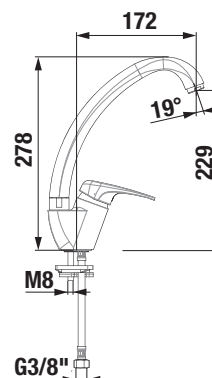

drežová batéria so spodným výtokom

NOVINKA

Číslo výrobku	Popis výrobku	Cena
3.511U.1.004.230.1	drežová stojančeková batéria so spodným výtokom, dĺžka 210 mm. K dispozícii od 3. štvrťroku 2015.	55,18 €

drežová batéria s vysokým výtokom

NOVINKA

Číslo výrobku	Popis výrobku	Cena
3.511U.1.004.260.1	drežová stojančeková batéria s vysokým výtokom. K dispozícii od 3. štvrťroku 2015.	64,93 €

vaňová batéria so sprchovým príslušenstvom

NOVINKA

Číslo výrobku	Popis výrobku	Cena
3.211U.7.004.131.1	vaňová nástenná batéria so sprchovým príslušenstvom (ručná sprcha Ø 80 mm, 3 funkcie, sprchová hadica 170 cm, držiak ručnej sprchy). K dispozícii od 3. štvrťroku 2015.	77,97 €
3.211U.7.004.400.1	vaňová nástenná batéria bez sprchového príslušenstva. K dispozícii od júna 2015.	58,42 €
3.211U.7.004.409.1	vaňová nástenná batéria bez sprchového príslušenstva, lekárska páka. K dispozícii od júna 2015.	64,95 €

sprchová batéria so sprchovým príslušenstvom

NOVINKA

Číslo výrobku	Popis výrobku	Cena
3.311U.7.004.131.1	sprchová nástenná batéria so sprchovým príslušenstvom (ručná sprcha Ø 80 mm, 3 funkcie, sprchová hadica 170 cm, držiak ručnej sprchy). K dispozícii od 3. štvrťroku 2015.	71,43 €
3.311U.7.004.400.1	sprchová nástenná batéria bez sprchového príslušenstva. K dispozícii od júna 2015.	51,84 €
3.311U.7.004.409.1	sprchová nástenná batéria bez sprchového príslušenstva, lekárska páka. K dispozícii od júna 2015.	58,41 €