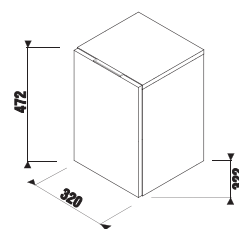

## nízka skrinka

NOVINKA

Číslo výrobku	Popis výrobku	Farba		
		tmavá borovica	dub	biely lesklý lak
4.3J42.0.110.500.1	nízka skrinka, 1 dvierka ľavé, 1 sklenená polička			172,23 €
4.3J42.0.110.461.1	nízka skrinka, 1 dvierka ľavé, 1 sklenená polička	150,60 €		
4.3J42.0.110.519.1	nízka skrinka, 1 dvierka ľavé, 1 sklenená polička		150,60 €	
4.3J42.0.120.500.1	nízka skrinka, 1 dvierka pravé, 1 sklenená polička			172,23 €
4.3J42.0.120.461.1	nízka skrinka, 1 dvierka pravé, 1 sklenená polička	150,60 €		
4.3J42.0.120.519.1	nízka skrinka, 1 dvierka pravé, 1 sklenená polička		150,60 €	

dvere ľavé

dvere pravé

CUBITO