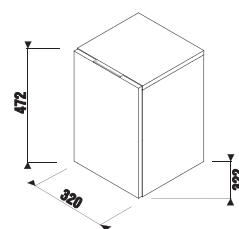

## nízka skrinka

NOVINKA

Číslo výrobku	Popis výrobku	Farba		
		tmavá borovica	dub	biely lesklý lak
4.3J42.0.110.500.1	nízka skrinka, 1 dvierka ľavé, 1 sklenená polička			172,23 €
4.3J42.0.110.461.1	nízka skrinka, 1 dvierka ľavé, 1 sklenená polička	150,60 €		
4.3J42.0.110.519.1	nízka skrinka, 1 dvierka ľavé, 1 sklenená polička		150,60 €	
4.3J42.0.120.500.1	nízka skrinka, 1 dvierka pravé, 1 sklenená polička			172,23 €
4.3J42.0.120.461.1	nízka skrinka, 1 dvierka pravé, 1 sklenená polička	150,60 €		
4.3J42.0.120.519.1	nízka skrinka, 1 dvierka pravé, 1 sklenená polička		150,60 €	

dvere ľavé

dvere pravé

CUBITO