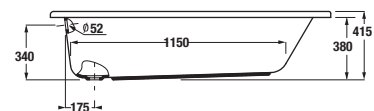

Inštalčné rozmery vaní

	A	C	H	P	Q
2.2983.9.000.000.1	1500	700	415	540	540-610
2.3083.9.000.000.1	1600	700	410	600	540-610
2.2883.9.000.000.1	1600	750	415	600	540-610
2.3183.9.000.000.1	1700	700	415	600	540-610
2.3283.9.000.000.1	1700	750	415	600	540-610

Takto farebne označené plochy neodporúčame pre umiestnenie vaňového výtoku alebo výtoku vaňovej batérie.

Takto označené plochy sú vhodné pre umiestnenie vaňového výtoku alebo výtoku vaňovej batérie.

E = šírka okraja vane

inštalčné rozmery vane s panelom

inštalčné rozmery vane bez panelu

Výhody

- Akrylátové vane sa vyznačujú dobrými izolačnými schopnosťami materiálu a teplým povrchom.
- Sanitárny akrylát JIKA si udržiava stálu farbu a ľahko sa udržiava.
- Akrylátové panely sa rýchlo a ľahko upevňujú pomocou špeciálneho montážneho systému a sú alternatívou k nákladnému obmurovaniu vane. Panely sú vyrobené z toho istého kvalitného 100% akrylátu s ľahkou údržbou ako vane.
- V prípade údržby umožňujú rýchly prístup k potrubiu pod vaňou.