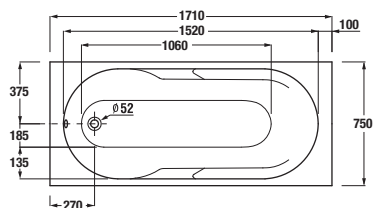

Výhody

- Akrylátové vane sa vyznačujú dobrými izolačnými schopnosťami materiálu a teplým povrchom.
- Sanitárny akrylát JIKA si udržiava stálu farbu a ľahko sa udržiava.
- Akrylátové panely sa rýchlo a ľahko upevňujú pomocou špeciálneho montážneho systému a sú alternatívou k nákladnému obmurovaniu vane. Panely sú vyrobené z toho istého kvalitného 100% akrylátu s ľahkou údržbou ako vane.
- V prípade údržby umožňujú rýchly prístup k potrubiu pod vaňou.