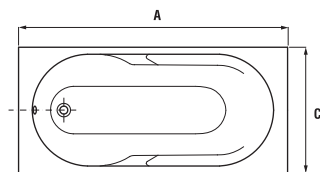

Objednať zvlášť:

2.9683.2.000.000.1	čelný panel 1700 × 560 mm	87,70 €
2.9683.1.000.000.1	čelný panel 1600 × 560 mm	91,64 €
2.9683.0.000.000.1	čelný panel 1500 × 500 mm	91,64 €
2.9683.7.000.000.1	bočný panel 750 × 560 mm	69,15 €
2.9683.6.000.000.1	bočný panel 700 × 560 mm	70,21 €
2.9683.8.000.000.1	bočný panel 700 × 500 mm	70,21 €
2.9481.5.004.000.1	automatický vaňový výpusť vrátane vaňového sifónu 40/50 mm, dĺžka 550 mm, plastové telo prepadu	25,59 €
SPECIAL line		
2.9481.6.004.000.1	automatický vaňový výpusť s napúšťaním vrátane vaňového sifónu 40/50 mm, dĺžka 550 mm, plastové telo prepadu	35,80 €
SPECIAL line		
2.9481.7.004.000.1	automatický vaňový výpusť s napúšťaním vrátane vaňového sifónu 40/50 mm, dĺžka 550 mm, plastové telo prepadu	69,54 €
SPECIAL line		
2.9481.8.004.000.1	automatický vaňový výpusť s napúšťaním vrátane vaňového sifónu 40/50 mm, dĺžka 550 mm, mosadzné telo prepadu	79,24 €
SPECIAL line		

Inštalčné rozmery vaní

	A	C	H	P	Q
2.2983.9.000.000.1	1500	700	415	540	540-610
2.3083.9.000.000.1	1600	700	410	600	540-610
2.2883.9.000.000.1	1600	750	415	600	540-610
2.3183.9.000.000.1	1700	700	415	600	540-610
2.3283.9.000.000.1	1700	750	415	600	540-610

Takto farebne označené plochy neodporúčame pre umiestnenie vaňového výtoku alebo výtoku vaňovej batérie.

Takto označené plochy sú vhodné pre umiestnenie vaňového výtoku alebo výtoku vaňovej batérie.

E = šírka okraja vane