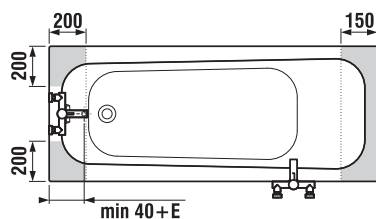

Objednať zvlášť:

2.9683.2.000.000.1	čelný panel 1700 × 560 mm	87,70 €
2.9683.1.000.000.1	čelný panel 1600 × 560 mm	91,64 €
2.9683.0.000.000.1	čelný panel 1500 × 500 mm	91,64 €
2.9683.7.000.000.1	bočný panel 750 × 560 mm	69,15 €
2.9683.6.000.000.1	bočný panel 700 × 560 mm	70,21 €
2.9683.8.000.000.1	bočný panel 700 × 500 mm	70,21 €
2.9481.5.004.000.1	automatický vaňový výpusť vrátane vaňového sifónu 40/50 mm, dĺžka 550 mm, plastové telo prepadu	25,59 €
SPECIAL line		
2.9481.6.004.000.1	automatický vaňový výpusť s napúšťaním vrátane vaňového sifónu 40/50 mm, dĺžka 550 mm, plastové telo prepadu	35,80 €
SPECIAL line		
2.9481.7.004.000.1	automatický vaňový výpusť s napúšťaním vrátane vaňového sifónu 40/50 mm, dĺžka 550 mm, plastové telo prepadu	69,54 €
SPECIAL line		
2.9481.8.004.000.1	automatický vaňový výpusť s napúšťaním vrátane vaňového sifónu 40/50 mm, dĺžka 550 mm, mosadzné telo prepadu	79,24 €
SPECIAL line		

Inštalčné rozmery vaní

	A	C	H	P	Q
2.2983.9.000.000.1	1500	700	415	540	540-610
2.3083.9.000.000.1	1600	700	410	600	540-610
2.2883.9.000.000.1	1600	750	415	600	540-610
2.3183.9.000.000.1	1700	700	415	600	540-610
2.3283.9.000.000.1	1700	750	415	600	540-610

Takto farebne označené plochy neodporúčame pre umiestnenie vaňového výtoku alebo výtoku vaňovej batérie.

Takto označené plochy sú vhodné pre umiestnenie vaňového výtoku alebo výtoku vaňovej batérie.

E = šírka okraja vane