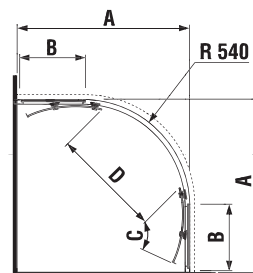

Číslo výrobku	Rozmer (mm)	Výška (mm)	Hrúbka (mm)	Variet vyhotovenia skla	Cena
2.5324.1.002.668.1	800	1950	6	transparentné	340,73 €
2.5324.2.002.668.1	900	1950	6	transparentné	361,72 €
2.5324.3.002.668.1	1000	1950	6	transparentné	386,51 €
2.5324.1.002.666.1	800	1950	6	arctic	357,88 €
2.5324.2.002.666.1	900	1950	6	arctic	379,55 €
2.5324.3.002.666.1	1000	1950	6	arctic	405,98 €

šarže 668 – transparentné sklo

šarže 666 – dekor arctic

Číslo výrobku	Rozmerové možnosti (mm) A		Rozmer (mm) B	Rozmer (mm) C	Šírka vstupu (mm) D
	A min	A max			
2.5324.1.002.668.1	780	795	225	389	410
2.5324.2.002.668.1	880	898	325	389	540
2.5324.3.002.668.1	980	995	425	389	540
2.5324.1.002.666.1	780	795	225	389	410
2.5324.2.002.666.1	880	898	325	389	540
2.5324.3.002.666.1	980	995	425	389	540

Číslo výrobku	Rozmer (mm)	Výška (mm)	Hrúbka (mm)	Variet vyhotovenia skla	Cena
2.5024.1.002.668.1	800	1950	6	transparentné	365,92 €
2.5024.2.002.668.1	900	1950	6	transparentné	399,24 €
2.5024.3.002.668.1	1000	1950	6	transparentné	424,10 €
2.5024.1.002.666.1	800	1950	6	arctic	382,42 €
2.5024.2.002.666.1	900	1950	6	arctic	424,01 €
2.5024.3.002.666.1	1000	1950	6	arctic	473,87 €

šarže 668 – transparentné sklo

šarže 666 – dekor arctic

Číslo výrobku	Rozmerové možnosti (mm) A		Rozmer (mm) B	Šírka vstupu (mm) D
	A min	A max		
2.5024.1.002.668.1	780	795	665	505
2.5024.2.002.668.1	880	898	719	523
2.5024.3.002.668.1	980	995	689	513
2.5024.1.002.666.1	780	795	665	505
2.5024.2.002.666.1	880	898	719	523
2.5024.3.002.666.1	980	995	689	513