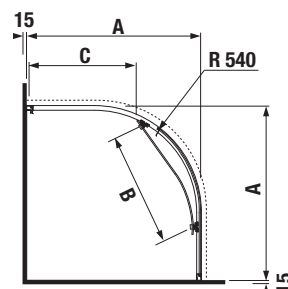

šarže 668 – transparentné sklo

šarže 666 – dekor arctic

Číslo výrobku	Rozmerové možnosti (mm) A		Rozmer (mm) B	Rozmer (mm) C	Šírka vstupu (mm) D
	A min	A max			
2.5324.1.002.668.1	780	795	225	389	410
2.5324.2.002.668.1	880	898	325	389	540
2.5324.3.002.668.1	980	995	425	389	540
2.5324.1.002.666.1	780	795	225	389	410
2.5324.2.002.666.1	880	898	325	389	540
2.5324.3.002.666.1	980	995	425	389	540

sprchový kút Cubito pure 2 dielny

JIKA **perla**
GLASS

levoprávna
varianta

Sprchový kút 800, 900, 1 000 štvrtkruh L'AVÝ/PRAVÝ, rádius 540, strieborný lesklý profil, 6 mm transparentné sklo alebo s dekorom arctic a úpravou JIKA perla GLASS, držadlá chróm.

Číslo výrobku	Rozmer (mm)	Výška (mm)	Hrúbka (mm)	Variet vyhotovenia skla	Cena
2.5024.1.002.668.1	800	1950	6	transparentné	365,92 €
2.5024.2.002.668.1	900	1950	6	transparentné	399,24 €
2.5024.3.002.668.1	1000	1950	6	transparentné	424,10 €
2.5024.1.002.666.1	800	1950	6	arctic	382,42 €
2.5024.2.002.666.1	900	1950	6	arctic	424,01 €
2.5024.3.002.666.1	1000	1950	6	arctic	473,87 €

šarže 668 – transparentné sklo

šarže 666 – dekor arctic

Číslo výrobku	Rozmerové možnosti (mm) A		Rozmer (mm) B	Šírka vstupu (mm) D
	A min	A max		
2.5024.1.002.668.1	780	795	665	505
2.5024.2.002.668.1	880	898	719	523
2.5024.3.002.668.1	980	995	689	513
2.5024.1.002.666.1	780	795	665	505
2.5024.2.002.666.1	880	898	719	523
2.5024.3.002.666.1	980	995	689	513