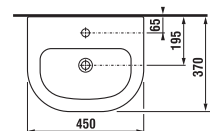

umývadielko BABY

Číslo výrobku	Popis výrobku	139	134	Cena biela
8.1561.4.xxx.yyy.1 SELECT line	umývadielko 45 cm, s otvorom pre batériu, glazovaná spodná strana, s detským motívom	x	x	40,28 €
Číslo výrobku	Popis výrobku	139	134	Cena biela
8.1261.1.000.yyy.1 SELECT line	umývadlo 50 cm, glazovaná spodná strana, s detským motívom, vhodný kryt sifónu 8.1961.1, vhodný stĺp 8.1961.0, i do nábytku	x	x	40,28 €
8.1961.1.000.000.1 SELECT line	kryt na sifón s inštaláčnou sadou (č. vyr.: 8.9001.3.000.000.1) len pre umývadielko 50 cm			40,07 €
Objednať zvlášť:				Cena
8.9034.9.000.000.1 inštaláčna súprava pre umývadlá				1,85 €
3.7271.0.004.010.1 Mio rohový ventil 3/8" – 1/2", chróm, 2 ks				26,79 €
3.7471.0.004.000.1 Mio umývadlový sifón, 5/4" – 32 mm, chróm, mosadz				30,96 €

Odporúčaná výška pre inštaláciu detského umývadla je 60cm. Prispôbte výšku inštalovaného umývadla veku detí.

detský klozet BABY

vodorovný odpad

zvislý odpad

Číslo výrobku	Popis výrobku	Odpad	Cena
8.2203.7.000.000.1	detský klozet Baby so zvislým odpadom, ploché splachovanie, s inštaláčnou sadou	x	42,00 €
8.2203.6.000.000.1	detský klozet Baby s vodorovným odpadom, ploché splachovanie, s inštaláčnou sadou	x	42,00 €
Objednať zvlášť:			
8.9703.7.300.000.1 duroplastová WC doska Baby bez poklopu, s antibakteriálnou úpravou, plastové úchyty, biela			Cena biela 22,01 €
8.9703.7.323.000.1 duroplastová WC doska Baby, zelená, bez poklopu, s antibakteriálnou úpravou, plastové úchyty			22,01 €
8.9703.7.324.000.1 duroplastová WC doska Baby, ružová, bez poklopu, s antibakteriálnou úpravou, plastové úchyty. K dispozícii od júna 2015.			22,01 €
8.9703.7.322.000.1 duroplastová WC doska Baby žltá, bez poklopu, s antibakteriálnou úpravou, plastové úchyty. K dispozícii len do vypredania zásob.			22,01 €