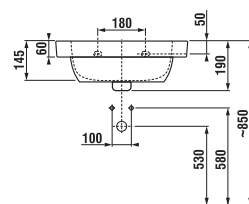

umývadielko BABY

Číslo výrobku	Popis výrobku	139	134	Cena biela
8.1561.4.xxx.yyy.1 SELECT line	umývadielko 45 cm, s otvorom pre batériu, glazovaná spodná strana, s detským motívom	x	x	40,28 €
Číslo výrobku	Popis výrobku	139	134	Cena biela
8.1261.1.000.yyy.1 SELECT line	umývadlo 50 cm, glazovaná spodná strana, s detským motívom, vhodný kryt sifónu 8.1961.1, vhodný stĺp 8.1961.0, i do nábytku	x	x	40,28 €
8.1961.1.000.000.1 SELECT line	kryt na sifón s inštaláčnou sadou (č. vyr.: 8.9001.3.000.000.1) len pre umývadielko 50 cm			40,07 €
Objednať zvlášť:				Cena
8.9034.9.000.000.1 inštaláčna súprava pre umývadlá				1,85 €
3.7271.0.004.010.1 Mio rohový ventil 3/8" – 1/2", chróm, 2 ks				26,79 €
3.7471.0.004.000.1 Mio umývadlový sifón, 5/4" – 32 mm, chróm, mosadz				30,96 €

Odporúčaná výška pre inštaláciu detského umývadla je 60cm. Prispôbte výšku inštalovaného umývadla veku detí.

detský klozet BABY

vodorovný odpad

zvislý odpad

Číslo výrobku	Popis výrobku	Odpad	Cena
8.2203.7.000.000.1	detský klozet Baby so zvislým odpadom, ploché splachovanie, s inštaláčnou sadou	x	42,00 €
8.2203.6.000.000.1	detský klozet Baby s vodorovným odpadom, ploché splachovanie, s inštaláčnou sadou	x	42,00 €
Objednať zvlášť:			
8.9703.7.300.000.1 duroplastová WC doska Baby bez poklopu, s antibakteriálnou úpravou, plastové úchyty, biela			Cena biela 22,01 €
8.9703.7.323.000.1 duroplastová WC doska Baby, zelená, bez poklopu, s antibakteriálnou úpravou, plastové úchyty			22,01 €
8.9703.7.324.000.1 duroplastová WC doska Baby, ružová, bez poklopu, s antibakteriálnou úpravou, plastové úchyty. K dispozícii od júna 2015.			22,01 €
8.9703.7.322.000.1 duroplastová WC doska Baby žltá, bez poklopu, s antibakteriálnou úpravou, plastové úchyty. K dispozícii len do vypredania zásob.			22,01 €