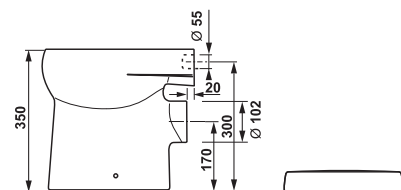

Odporúčaná výška pre inštaláciu detského umývadla je 60cm. Prispôbte výšku inštalovaného umývadla veku detí.

detský klozet BABY

vodorovný odpad

zvislý odpad

Číslo výrobku	Popis výrobku	Odpad	Cena
8.2203.7.000.000.1	detský klozet Baby so zvislým odpadom, ploché splachovanie, s inštaláčnou sadou	x	42,00 €
8.2203.6.000.000.1	detský klozet Baby s vodorovným odpadom, ploché splachovanie, s inštaláčnou sadou	x	42,00 €
Objednať zvlášť:			
8.9703.7.300.000.1 duroplastová WC doska Baby bez poklopu, s antibakteriálnou úpravou, plastové úchyty, biela			Cena biela 22,01 €
8.9703.7.323.000.1 duroplastová WC doska Baby, zelená, bez poklopu, s antibakteriálnou úpravou, plastové úchyty			22,01 €
8.9703.7.324.000.1 duroplastová WC doska Baby, ružová, bez poklopu, s antibakteriálnou úpravou, plastové úchyty. K dispozícii od júna 2015.			22,01 €
8.9703.7.322.000.1 duroplastová WC doska Baby žltá, bez poklopu, s antibakteriálnou úpravou, plastové úchyty. K dispozícii len do vypredania zásob.			22,01 €