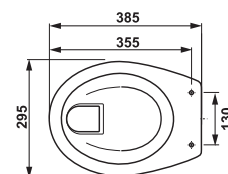

K samostatne stojacim klozetom odporúčame tiež podomietkový systém Jika – BASIC TANK SYSTEM. Viac informácií na strane 292.

Premyslene tvarovaná WC doska Baby udrží okolie čisté, i keď si na ňu sadnú i nie príliš šikovné malé deti.