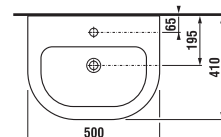

umývadielko BABY

Číslo výrobku	Popis výrobku	139	134	Cena biela
8.1561.4.xxx.yyy.1 SELECT line	umývadielko 45 cm, s otvorom pre batériu, glazovaná spodná strana, s detským motívom	x	x	40,28 €
Číslo výrobku	Popis výrobku	139	134	Cena biela
8.1261.1.000.yyy.1 SELECT line	umývadlo 50 cm, glazovaná spodná strana, s detským motívom, vhodný kryt sifónu 8.1961.1, vhodný stĺp 8.1961.0, i do nábytku	x	x	40,28 €
8.1961.1.000.000.1 SELECT line	kryt na sifón s inštaláčnou sadou (č. vyr.: 8.9001.3.000.000.1) len pre umývadielko 50 cm			40,07 €
Objednať zvlášť:				Cena
8.9034.9.000.000.1 inštaláčna súprava pre umývadlá				1,85 €
3.7271.0.004.010.1 Mio rohový ventil 3/8" – 1/2", chróm, 2 ks				26,79 €
3.7471.0.004.000.1 Mio umývadlový sifón, 5/4" – 32 mm, chróm, mosadz				30,96 €

Odporúčaná výška pre inštaláciu detského umývadla je 60cm. Prispôbte výšku inštalovaného umývadla veku detí.

detský klozet BABY

vodorovný odpad

zvislý odpad

Číslo výrobku	Popis výrobku	Odpad	Cena
8.2203.7.000.000.1	detský klozet Baby so zvislým odpadom, ploché splachovanie, s inštaláčnou sadou	x	42,00 €
8.2203.6.000.000.1	detský klozet Baby s vodorovným odpadom, ploché splachovanie, s inštaláčnou sadou	x	42,00 €
Objednať zvlášť:			
8.9703.7.300.000.1 duroplastová WC doska Baby bez poklopu, s antibakteriálnou úpravou, plastové úchyty, biela			Cena biela 22,01 €
8.9703.7.323.000.1 duroplastová WC doska Baby, zelená, bez poklopu, s antibakteriálnou úpravou, plastové úchyty			22,01 €
8.9703.7.324.000.1 duroplastová WC doska Baby, ružová, bez poklopu, s antibakteriálnou úpravou, plastové úchyty. K dispozícii od júna 2015.			22,01 €
8.9703.7.322.000.1 duroplastová WC doska Baby žltá, bez poklopu, s antibakteriálnou úpravou, plastové úchyty. K dispozícii len do vypredania zásob.			22,01 €