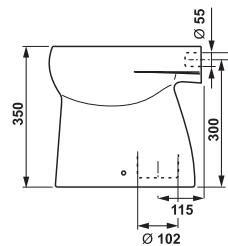

umývadielko BABY

Číslo výrobku	Popis výrobku	139	134	Cena biela
8.1561.4.xxx.yyy.1 SELECT line	umývadielko 45 cm, s otvorom pre batériu, glazovaná spodná strana, s detským motívom	x	x	40,28 €
Číslo výrobku	Popis výrobku	139	134	Cena biela
8.1261.1.000.yyy.1 SELECT line	umývadlo 50 cm, glazovaná spodná strana, s detským motívom, vhodný kryt sifónu 8.1961.1, vhodný stĺp 8.1961.0, i do nábytku	x	x	40,28 €
8.1961.1.000.000.1 SELECT line	kryt na sifón s inštaláčnou sadou (č. vyr.: 8.9001.3.000.000.1) len pre umývadielko 50 cm			40,07 €
Objednať zvlášť:				Cena
8.9034.9.000.000.1 inštaláčna súprava pre umývadlá				1,85 €
3.7271.0.004.010.1 Mio rohový ventil 3/8" – 1/2", chróm, 2 ks				26,79 €
3.7471.0.004.000.1 Mio umývadlový sifón, 5/4" – 32 mm, chróm, mosadz				30,96 €

Odporúčaná výška pre inštaláciu detského umývadla je 60cm. Prispôbte výšku inštalovaného umývadla veku detí.

detský klozet BABY

vodorovný odpad

zvislý odpad

Číslo výrobku	Popis výrobku	Odpad	Cena
8.2203.7.000.000.1	detský klozet Baby so zvislým odpadom, ploché splachovanie, s inštaláčnou sadou	x	42,00 €
8.2203.6.000.000.1	detský klozet Baby s vodorovným odpadom, ploché splachovanie, s inštaláčnou sadou	x	42,00 €
Objednať zvlášť:			
8.9703.7.300.000.1 duroplastová WC doska Baby bez poklopu, s antibakteriálnou úpravou, plastové úchyty, biela			Cena biela 22,01 €
8.9703.7.323.000.1 duroplastová WC doska Baby, zelená, bez poklopu, s antibakteriálnou úpravou, plastové úchyty			22,01 €
8.9703.7.324.000.1 duroplastová WC doska Baby, ružová, bez poklopu, s antibakteriálnou úpravou, plastové úchyty. K dispozícii od júna 2015.			22,01 €
8.9703.7.322.000.1 duroplastová WC doska Baby žltá, bez poklopu, s antibakteriálnou úpravou, plastové úchyty. K dispozícii len do vypredania zásob.			22,01 €