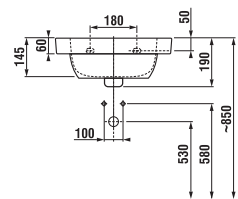

umývadielko BABY

Číslo výrobku	Popis výrobku	139	134	Cena biela
8.1561.4.xxx.yyy.1 SELECT line	umývadielko 45 cm, s otvorom pre batériu, glazovaná spodná strana, s detským motívom	x	x	40,28 €
Číslo výrobku	Popis výrobku	139	134	Cena biela
8.1261.1.000.yyy.1 SELECT line	umývadlo 50 cm, glazovaná spodná strana, s detským motívom, vhodný kryt sifónu 8.1961.1, vhodný stĺp 8.1961.0, i do nábytku	x	x	40,28 €
8.1961.1.000.000.1 SELECT line	kryt na sifón s inštaláčnou sadou (č. vyr.: 8.9001.3.000.000.1) len pre umývadielko 50 cm			40,07 €
Objednať zvlášť:				Cena
8.9034.9.000.000.1 inštaláčna súprava pre umývadlá				1,85 €
3.7271.0.004.010.1 Mio rohový ventil 3/8" – 1/2", chróm, 2 ks				26,79 €
3.7471.0.004.000.1 Mio umývadlový sifón, 5/4" – 32 mm, chróm, mosadz				30,96 €

Odporúčaná výška pre inštaláciu detského umývadla je 60cm. Prispôbte výšku inštalovaného umývadla veku detí.

detský klozet BABY

vodorovný odpad

zvislý odpad

Číslo výrobku	Popis výrobku	Odpad	Cena
8.2203.7.000.000.1	detský klozet Baby so zvislým odpadom, ploché splachovanie, s inštaláčnou sadou	x	42,00 €
8.2203.6.000.000.1	detský klozet Baby s vodorovným odpadom, ploché splachovanie, s inštaláčnou sadou	x	42,00 €
Objednať zvlášť:			
8.9703.7.300.000.1 duroplastová WC doska Baby bez poklopu, s antibakteriálnou úpravou, plastové úchyty, biela			Cena biela 22,01 €
8.9703.7.323.000.1 duroplastová WC doska Baby, zelená, bez poklopu, s antibakteriálnou úpravou, plastové úchyty			22,01 €
8.9703.7.324.000.1 duroplastová WC doska Baby, ružová, bez poklopu, s antibakteriálnou úpravou, plastové úchyty. K dispozícii od júna 2015.			22,01 €
8.9703.7.322.000.1 duroplastová WC doska Baby žltá, bez poklopu, s antibakteriálnou úpravou, plastové úchyty. K dispozícii len do vypredania zásob.			22,01 €