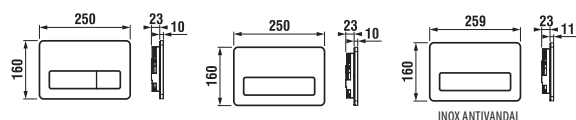

tlačidlo PL3

Číslo výrobku	Popis výrobku	Cena
8.9365.8.000.000.1	tlačidlo PL3 Single Flush, biela farba	23,81 €
8.9365.9.004.000.1	tlačidlo PL3 Single Flush, farba lesklý chróm	41,07 €
8.9366.0.007.000.1	tlačidlo PL3 Single Flush, farba matný chróm	41,07 €
8.9366.2.000.000.1	tlačidlo PL3 Dual Flush, biela farba	23,81 €
8.9366.3.004.000.1	tlačidlo PL3 Dual Flush, farba lesklý chróm	41,07 €
8.9366.4.007.000.1	tlačidlo PL3 Dual Flush, farba matný chróm	41,07 €
8.9366.5.000.000.1	tlačidlo PL3 Single Flush INOX ANTIVANDAL, nehrdzavejúca oceľ	82,41 €

Dvojité riešenie úspory vody – nech sa splachuje akokoľvek, šetrí sa stále:

- **Single Flush** – vždy sa spláchnie rovnakým množstvom vody, ktoré je možné nastaviť napríklad na 4,5 litra pre klozety, ktoré sú na tento objem certifikované.
- **Dual Flush** – malé či veľké spláchnutie podľa potreby.

Single Flush, biela

Dual Flush, biela

Single Flush, lesklý chróm

Dual Flush, lesklý chróm

Single Flush, matný chróm

Dual Flush, matný chróm

Single Flush INOX ANTIVANDAL – nehrdzavejúca oceľ

automatické tlačidlo PL3 infračervený senzor

Single Flush, biela, infračervený senzor