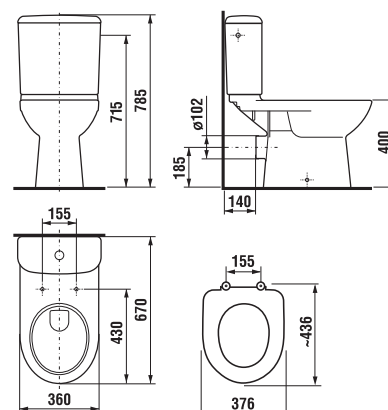

Olymp keramika

kombiklozet so šikmým odpadom

Číslo výrobku	Popis výrobku	Napúšťanie	Splach. mech. súčasťou	Odpad	Inštalácia súprava súčasťou	Cena biela	Cena farba
8.2261.4.xxx.241.1	kombiklozet	x	x	x	x	144,83 €	173,77 €
8.2261.4.xxx.242.1	kombiklozet	x	x	x	x	144,83 €	173,77 €
Objednať zvlášť:						Cena biela	Cena farba
8.9328.1.3xx.000.1	duroplastová WC doska s poklopom Olymp s antibakteriálnou úpravou, plastové príchytky					300	349
8.9328.1.3xx.063.1	duroplastová WC doska s poklopom Olymp s antibakteriálnou úpravou, ocelové príchytky					33,72 €	37,36 €
8.9328.4.3xx.000.1	duroplastová WC doska s poklopom Olymp s antibakteriálnou úpravou, so spomaľovacím mechanizmom SLOWCLOSE, kovové príchytky					67,32 €	80,79 €

kombiklozet s vodorovným odpadom

Číslo výrobku	Popis výrobku	Napúšťanie	Splach. mech. súčasťou	Odpad	Inštalácia súprava súčasťou	Cena biela	Cena farba
8.2261.6.xxx.241.1	kombiklozet	x	x	x	x	144,83 €	173,77 €
8.2261.6.xxx.242.1	kombiklozet	x	x	x	x	144,83 €	173,77 €
Objednať zvlášť:						Cena biela	Cena farba
8.9328.1.3xx.000.1	duroplastová WC doska s poklopom Olymp s antibakteriálnou úpravou, plastové príchytky					34,62 €	41,54 €
8.9328.1.3xx.063.1	duroplastová WC doska s poklopom Olymp s antibakteriálnou úpravou, ocelové príchytky					33,72 €	37,36 €
8.9328.4.3xx.000.1	duroplastová WC doska s poklopom Olymp s antibakteriálnou úpravou, so spomaľovacím mechanizmom SLOWCLOSE, kovové príchytky					67,32 €	80,79 €

kombiklozet so zvislým odpadom