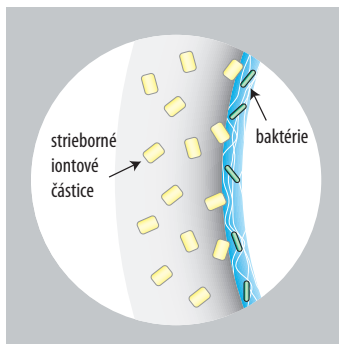

ANTIBAK

ANTIBAK
Glazovaný vnútorný kruh a odpad klozetov, ktorý zabraňuje uľpievaniu nečistôt.

ANTIBAK

ANTIBAK WC DOSKY
Materiál WC dosiek je obohatený o zložku s trvalým antibakteriálnym a protipliesňovým účinkom.