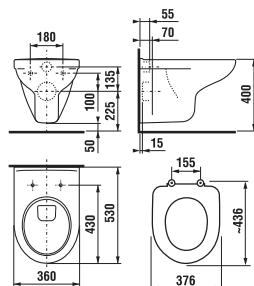

ANTIBAK

Glazovaný vnútorný kruh a odpad klozetov, ktorý zabraňuje prilnutiu nečistôt.