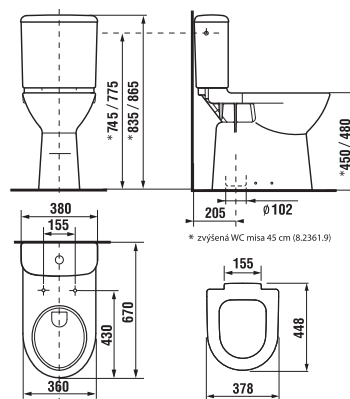

kombiklozet Olymp so zvýšenou výškou

SELECT line

SELECT line

Číslo výrobku	Popis výrobku	Napúšťanie	Splach. mech. súčasťou	Ódpad	Inštalácia súprava súčasťou	Cena biela	Cena farba
8.2361.6.xxx.000.1	zvýšená WC misa 50 cm KOMFORT			x	x	113,78 €	136,53 €
8.2361.7.xxx.000.1	zvýšená WC misa 50 cm KOMFORT				x	113,78 €	136,53 €
8.2361.9.xxx.000.1	zvýšená WC misa 46 cm				x	113,78 €	136,53 €
8.2361.8.xxx.000.1	zvýšená WC misa 46 cm			x	x	113,78 €	136,53 €
8.2761.2.xxx.241.1	WC nádržka	x	x			67,68 €	81,18 €
8.2761.3.xxx.242.1	WC nádržka		x	x		67,68 €	81,18 €

Objednať zvlášť:	Cena biela	Cena farba
8.9328.1.3xx.063.1 duroplastová WC doska s poklopom Olymp s antibakteriálnou úpravou, ocelové prichytky	33,72 €	37,36 €
8.9328.2.300.000.1 duroplastová WC doska bez poklopu, s antibakteriálnou úpravou, plastové prichytky	18,68 €	
8.9328.2.300.063.1 duroplastová WC doska bez poklopu, s antibakteriálnou úpravou, ocelové úchyty, len v bielej farbe	20,67 €	
8.9328.4.3xx.000.1 duroplastová WC doska s poklopom Olymp s antibakteriálnou úpravou, so spomaľovacím mechanizmom SLOWCLOSE	67,32 €	80,79 €

Náhradné diely:

Číslo výrobku	Popis výrobku	Napúšťanie	Cena biela	Cena farba
8.9135.3.000.000.1	napúšťací ventil	x	10,08 €	
8.9135.4.000.000.1	napúšťací ventil		10,09 €	
8.9136.3.000.000.1	tlačidlo D2D		2,23 €	
8.9136.2.000.000.1	vypúšťací ventil D2D		7,76 €	
8.2761.2.xxx.000.1	WC nádržka	x	55,70 €	66,88 €
8.2761.3.xxx.000.1	WC nádržka		55,70 €	66,88 €
8.9175.3.000.000.1	inštalácia súprava pre klozet		3,32 €	

závesný klozet Olymp s predĺženou dĺžkou