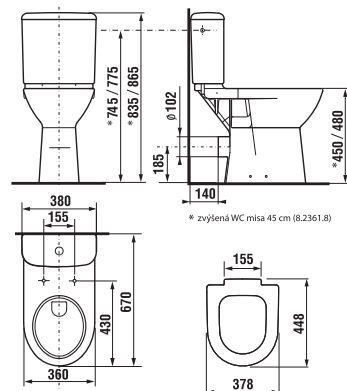

Záruka 10 rokov na všetky keramické výrobky a kúpeľňové doplnky.

kombiklozet Olymp so zvýšenou výškou

SELECT line

SELECT line

Číslo výrobku	Popis výrobku	Napúšťanie	Splach. mech. súčasťou	Ódpad	Inštalácia súprava súčasťou	Cena biela	Cena farba
8.2361.6.xxx.000.1	zvýšená WC misa 50 cm KOMFORT			x	x	113,78 €	136,53 €
8.2361.7.xxx.000.1	zvýšená WC misa 50 cm KOMFORT				x	113,78 €	136,53 €
8.2361.9.xxx.000.1	zvýšená WC misa 46 cm				x	113,78 €	136,53 €
8.2361.8.xxx.000.1	zvýšená WC misa 46 cm			x	x	113,78 €	136,53 €
8.2761.2.xxx.241.1	WC nádržka	x	x			67,68 €	81,18 €
8.2761.3.xxx.242.1	WC nádržka		x	x		67,68 €	81,18 €