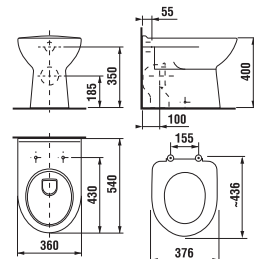

samostatne stojaci klozet

SLOWCLOSE
SLOWCLOSE
SLOWCLOSE

Číslo výrobku	Popis výrobku	Odpad	Inštalčná súprava súčastou	Cena biela	Cena farba
8.2361.5.xxx.000.1	samostatne stojaci klozet	x	x	143,95 €	172,83 €
Objednať zvlášť:				Cena biela	Cena farba
8.9328.1.3xx.063.1	duroplastová WC doska s poklopom Olymp s antibakteriálnou úpravou, ocelové prichytky			33,72 €	37,36 €
8.9328.4.3xx.000.1	duroplastová WC doska s poklopom Olymp, s antibakteriálnou úpravou, so spomaľovacím mechanizmom			67,32 €	80,79 €
8.9009.2.000.000.1	odpadové koleno VARIO pre vzdialenosť 70 – 220 mm			54,81 €	
8.9902.5.000.000.1	odpadové koleno VARIO pre vzdialenosť 220–350 mm			55,96 €	
Náhradné diely:				Cena	
8.9175.3.000.000.1	inštalčná súprava pre klozet			3,32 €	

závesný klozet

SLOWCLOSE
SLOWCLOSE
SLOWCLOSE

Číslo výrobku	Popis výrobku	Cena biela	Cena farba
8.2061.1.xxx.000.1	závesný klozet, hlboké splachovanie	84,94 €	101,98 €
Objednať zvlášť:			
8.9328.1.3xx.063.1	duroplastová WC doska s poklopom Olymp s antibakteriálnou úpravou, ocelové prichytky	33,72 €	37,36 €
8.9328.4.3xx.000.1	duroplastová WC doska s poklopom Olymp, s antibakteriálnou úpravou, so spomaľovacím mechanizmom SLOWCLOSE, plastové prichytky	67,32 €	80,79 €

ANTIBAK

Glazovaný vnútorný kruh a odpad klozetov, ktorý zabraňuje prilnutiu nečistôt.

DUAL FLUSH

Úsporné dvojité splachovanie s možnosťou spláchnutia 6 litrov alebo 3 litrov vody.

ANTIBAK WC DOSKY

Materiál WC dosiek je obohatený o zložku s trvalým antibakteriálnym protiplesňovým účinkom.

SLOWCLOSE
SLOWCLOSE
SLOWCLOSE

SLOWCLOSE

Dômyselný mechanizmus spomaľujúci sklápanie WC dosky.

VARIO

Odpad, ktorý umožňuje vodorovné, zvislé aj šikmé napojenie.

10 rokov záruka

na všetky keramické výrobky.