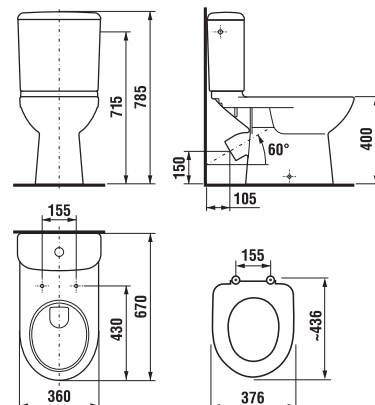

Olymp keramika

kombiklozet so šikmým odpadom

Číslo výrobku	Popis výrobku	Napúšťanie	Splach. mech. súčasťou	Odpad	Inštalácia súprava súčasťou	Cena biela	Cena farba
8.2261.4.xxx.241.1	kombiklozet	x	x	x	x	144,83 €	173,77 €
8.2261.4.xxx.242.1	kombiklozet	x	x	x	x	144,83 €	173,77 €
Objednať zvlášť:						Cena biela	Cena farba
8.9328.1.3xx.000.1	duroplastová WC doska s poklopom Olymp s antibakteriálnou úpravou, plastové príchytky					300	349
8.9328.1.3xx.063.1	duroplastová WC doska s poklopom Olymp s antibakteriálnou úpravou, ocelové príchytky					33,72 €	37,36 €
8.9328.4.3xx.000.1	duroplastová WC doska s poklopom Olymp s antibakteriálnou úpravou, so spomaľovacím mechanizmom SLOWCLOSE, kovové príchytky					67,32 €	80,79 €

46 cm

Číslo výrobku	Popis výrobku	Napúšťanie	Splach. mech. súčasťou	Odpad	Inštalácia súprava súčasťou	Cena biela	Cena farba
8.2361.9.xxx.000.1	zvýšená WC misa, sedacia výška 46 cm			x	x	113,78 €	136,53 €
8.2361.8.xxx.000.1	zvýšená WC misa sedacia výška 46 cm			x	x	113,78 €	136,53 €
8.2761.2.xxx.241.1	WC nádržka	x	x			67,68 €	81,18 €
8.2761.3.xxx.242.1	WC nádržka		x			67,68 €	81,18 €