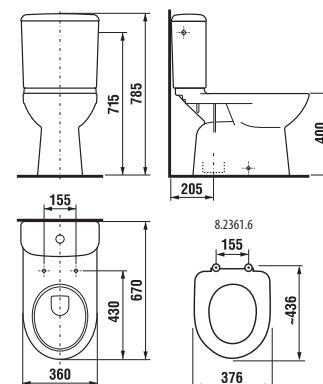

Číslo výrobku xxx = číslo farby (000 biela, 049 pergamon)

000 biela

049 pergamon