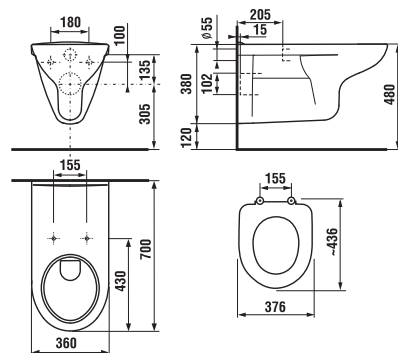

závesný klozet Olymp s predĺženou dĺžkou

Číslo výrobku	Popis výrobku	Cena biela	Cena farba
8.2064.2.xxx.000.1	závesný klozet s hlbokým splachovaním, dĺžka 70 cm	127,07 €	152,49 €

Objednať zvlášť:

	Cena
8.9328.2.300.000.1 duroplastová WC doska bez poklopu, s antibakteriálnou úpravou, plastové prichytky	18,68 €
8.9328.2.300.063.1 duroplastová WC doska bez poklopu, s antibakteriálnou úpravou, ocelové prichytky	20,67 €
8.9011.0.000.000.1 predĺžovacia prírodná rúrka (1 m Ø 45 mm) pre pripojenie závesného WC k štandardným vstavaným konštrukciám	10,85 €