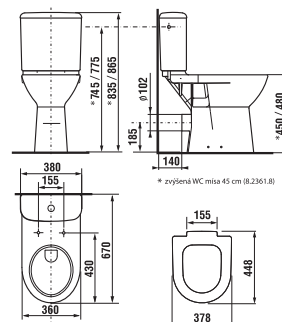

Číslo výrobku xxx = číslo farby (000 biela, 049 pergamon)

000 biela

049 pergamon

kombiklozet Olymp so zvýšenou výškou

50 cm

Číslo výrobku	Popis výrobku	Napúšťanie	Splach. mech. súčasťou	Odpad	Inštalácia súprava súčasťou	Cena biela	Cena farba
8.2361.6.xxx.000.1	zvýšená WC misa, sedacia výška 50 cm			x	x	113,78 €	136,60 €
8.2361.7.xxx.000.1	zvýšená WC misa sedacia výška 50 cm			x	x	113,78 €	136,53 €
8.2761.2.xxx.241.1	WC nádržka	x	x			67,68 €	81,18 €
8.2761.3.xxx.242.1	WC nádržka		x			67,68 €	81,18 €

46 cm

Číslo výrobku	Popis výrobku	Napúšťanie	Splach. mech. súčasťou	Odpad	Inštalácia súprava súčasťou	Cena biela	Cena farba
8.2361.9.xxx.000.1	zvýšená WC misa, sedacia výška 46 cm			x	x	113,78 €	136,53 €
8.2361.8.xxx.000.1	zvýšená WC misa sedacia výška 46 cm			x	x	113,78 €	136,53 €
8.2761.2.xxx.241.1	WC nádržka	x	x			67,68 €	81,18 €
8.2761.3.xxx.242.1	WC nádržka		x			67,68 €	81,18 €