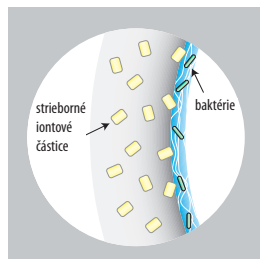

závesný klozet

SLOWCLOSE
SLOWCLOSE
SLOWCLOSE

Číslo výrobku	Popis výrobku	Cena biela	Cena farba
8.2061.1.xxx.000.1	závesný klozet, hlboké splachovanie	84,94 €	101,98 €
Objednať zvlášť:			
8.9328.1.3xx.063.1	duroplastová WC doska s poklopom Olymp s antibakteriálnou úpravou, ocelové prichytky	33,72 €	37,36 €
8.9328.4.3xx.000.1	duroplastová WC doska s poklopom Olymp, s antibakteriálnou úpravou, so spomaľovacím mechanizmom SLOWCLOSE, plastové prichytky	67,32 €	80,79 €

ANTIBAK

Glazovaný vnútorný kruh a odpad klozetov, ktorý zabraňuje prilnutiu nečistôt.

DUAL FLUSH

Úsporné dvojité splachovanie s možnosťou spláchnutia 6 litrov alebo 3 litrov vody.

ANTIBAK WC DOSKY

Materiál WC dosiek je obohatený o zložku s trvalým antibakteriálnym protiplesňovým účinkom.