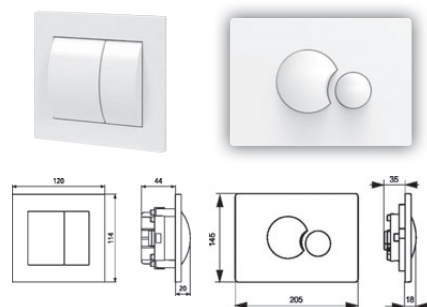

WC SYSTEM HANDICAP - PACK

NOVINKA

Číslo výrobku	Popis výrobku	Cena
8.9465.8.000.000.1	BASIC WC SYSTEM HANDICAP - PACK - balíček - podmietský modul pre obmurovanie + splachovacie tlačidlo + oddialené tlačidlo - pre závesné klozety - pre namontovanie na stenu s nutnosťou obmurovania - splachovacie tlačidlo + oddialené tlačidlo súčasťou dodávky	220,94 €
8.9465.9.000.000.1	WC SYSTEM HANDICAP - PACK - balíček - podmietský modul pre zabudovanie suchým procesom + splachovacie tlačidlo + oddialené tlačidlo - pre závesné klozety - splachovacie tlačidlo + oddialené tlačidlo súčasťou dodávky	245,52 €