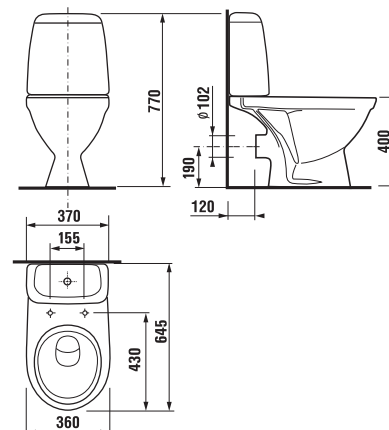

kombiklozet BALTIC

Číslo výrobku	Popis výrobku	Napúšťanie 	Splach. mech. súčasťou 	Odpad 	Cena
8.2428.6.000.242.1	kombiklozet Baltic	x	x	x	152,25 €

Objednať zvlášť:

8.9327.4.000.000.1	duroplastová WC doska s poklopom Zeta, plastové príchytky				20,38 €
8.9328.1.300.063.1	duroplastová WC doska s poklopom Baltic, s antibakteriálnou úpravou				33,72 €
8.9327.1.000.000.1	termoplastová WC doska s poklopom ZETA				13,01 €
8.9299.9.000.000.1	inštalácia súprava pre klozet				0,77 €

náhradné diely pre kombiklozety

Číslo výrobku	Popis výrobku	Napúšťanie 	Splach. mech. súčasťou 	Odpad 	Cena
8.2438.4.000.000.1	WC misa			x	68,55 €
8.2438.6.000.000.1	WC misa			x	68,55 €
8.2438.7.000.000.1	WC misa			x	68,55 €
8.2828.3.xxx.000.1	WC nádržka Baltic		x		64,35 €
8.2828.3.xxx.242.1	WC nádržka Baltic		x	x	82,76 €
8.2938.5.000.000.1	WC nádržka	x			62,13 €
8.2938.5.000.286.1	WC nádržka (Dual Flush Geberit)	x	x		122,47 €
8.2938.5.000.789.1	WC nádržka (Dual Flush Oliveira)		x		119,17 €
8.9344.0.000.000.1	tlačidlo Twico II				10,29 €
8.9345.3.000.000.1	tlačidlo Dual Flush Twico II				40,34 €
8.9417.0.000.000.1	tesnenie				0,65 €
8.9127.2.000.000.1	M8x100 Baltic, 1 ks				1,60 €
8.9128.5.000.000.1	splachovací mechanizmus Oli Dual 5/3 I				13,30 €
8.2938.4.000.000.1	veko k nádržke 8.2938.5				10,33 €

ANTIBAK

ANTIBAK
Glazovaný vnútorný kruh a odpad klozetov, ktorý zabraňuje uľpievaniu nečistôt.

ANTIBAK

ANTIBAK WC DOSKY
Materiál WC dosiek je obohatený o zložku s trvalým antibakteriálnym a protipliesňovým účinkom.

Záruka 10 rokov na všetky keramické výrobky a kúpeľňové doplnky.