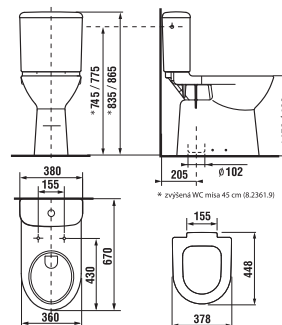

Číslo výrobku xxx = číslo farby (000 biela, 049 pergamon)

000 biela

049 pergamon

kombiklozet Olymp so zvýšenou výškou

50 cm

Číslo výrobku	Popis výrobku	Napúšťanie	Splach. mech. súčasťou	Odpad	Inštalácia súprava súčasťou	Cena biela	Cena farba
8.2361.6.xxx.000.1	zvýšená WC misa, sedacia výška 50 cm			x	x	113,78 €	136,60 €
8.2361.7.xxx.000.1	zvýšená WC misa sedacia výška 50 cm			x	x	113,78 €	136,53 €
8.2761.2.xxx.241.1	WC nádržka	x	x			67,68 €	81,18 €
8.2761.3.xxx.242.1	WC nádržka		x			67,68 €	81,18 €

46 cm

Číslo výrobku	Popis výrobku	Napúšťanie	Splach. mech. súčasťou	Odpad	Inštalácia súprava súčasťou	Cena biela	Cena farba
8.2361.9.xxx.000.1	zvýšená WC misa, sedacia výška 46 cm			x	x	113,78 €	136,53 €
8.2361.8.xxx.000.1	zvýšená WC misa sedacia výška 46 cm			x	x	113,78 €	136,53 €
8.2761.2.xxx.241.1	WC nádržka	x	x			67,68 €	81,18 €
8.2761.3.xxx.242.1	WC nádržka		x			67,68 €	81,18 €