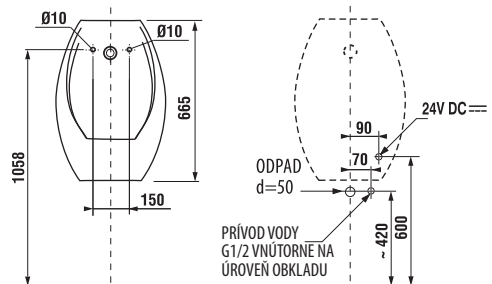

- A - snímacia hlavica s tryskou
- B - zóna snímania
- C - ovládacia elektronika
- D - elektromagnetický ventil
- E - rohový ventil s filtrom
- F - sifón

Odporúčame použiť podomietkový modul pre urinály PRO URINAL SYSTEM, ktorý je uvedený na str. 276.