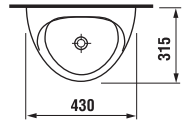

- A - snímacia hlavica s tryskou
- B - zóna snímania
- C - ovládacia elektronika
- D - elektromagnetický ventil
- E - rohový ventil s filtrom
- F - sifón