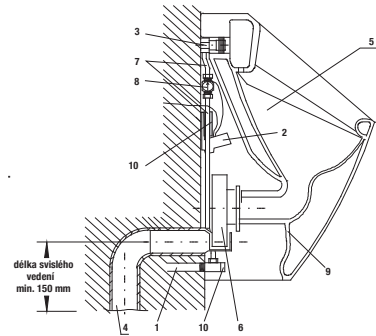

Výrobok obsahuje radarovú elektroniku na montážnej lište - napájanie 6 V, elektromagnetický ventil, prepojovaciu hadičku, rohový ventil, vtokovú armatúru s tesnením, sifón, upevňovaciu sadu, puzdro na batérie, napájacie batérie 4 ks AA alkalické 1,5 V, 2700 mAh.

POZOR! INŠTALÁCIA URINÁLU LIVO si vyžaduje použitie skrutiek 8.9253.6 (dĺžka závitú 40 mm), súčasť balenia.

Upevnenie batériového boxu je na suchý zips v spodnej časti keramiky.

- 1 - prívod vody
- 2 - elektronika s radarovým senzorem na batériové napájanie
- 3 - vtoková armatúra s tesnením
- 4 - odpadové potrubie Ø 50 mm
- 5 - keramický urinál
- 6 - sifón
- 7 - prepojovacie hadičky
- 8 - elektromagnetický ventil
- 9 - puzdro s napájacími batériami
- 10 - rohový ventil

- A - snímacia hlavica s tryskou
- B - zóna snímania
- C - ovládacia elektronika
- D - elektromagnetický ventil
- E - rohový ventil s filtrom
- F - sifón

urinál Domino s automatickým splachovaním, batériové napájanie