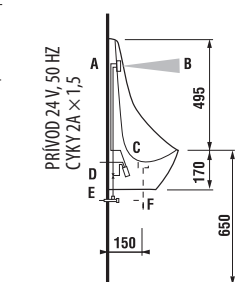

- A - snímacia hlavica s tryskou
- B - zóna snímania
- C - ovládacia elektronika
- D - elektromagnetický ventil
- E - rohový ventil s filtrom
- F - sifón

Odporúčame použiť podomietkový modul pre urinály PRO URINAL SYSTEM, ktorý je uvedený na str. 276.