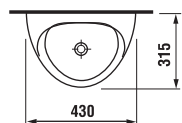

- A - snímacia hlavica s tryskou
- B - zóna snímania
- C - ovládacia elektronika
- D - elektromagnetický ventil
- E - rohový ventil s filtrom
- F - sifón