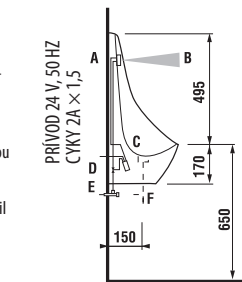

- A - snímacia hlavica s tryskou
- B - zóna snímania
- C - ovládacia elektronika
- D - elektromagnetický ventil
- E - rohový ventil s filtrom
- F - sifón