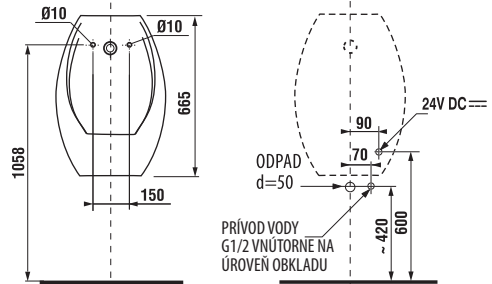

- A - snímacia hlavica s tryskou
- B - zóna snímania
- C - ovládacia elektronika
- D - elektromagnetický ventil
- E - rohový ventil s filtrom
- F - sifón