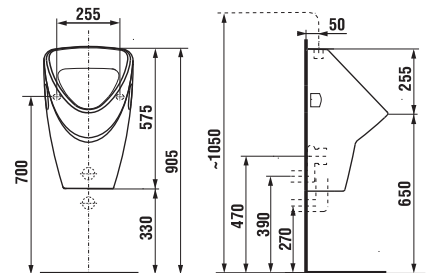

POZOR! INŠTALÁCIA URINÁLU LIVO si vyžaduje použitie skrutiek 8.9253.6 (dĺžka závitů 40 mm).

8.9480.7  
8.9480.8

8.9200.3  
8.9200.4

8.9200.4

8.9200.3

8.9480.7

8.9480.8

POZOR! INŠTALÁCIA URINÁLU LIVO si vyžaduje použitie skrutiek 8.9253.6 (dĺžka závitů 40 mm).

Odporúčame použiť podomietkový modul pre urinály URINAL SYSTEM, ktorý je uvedený na str. 276.