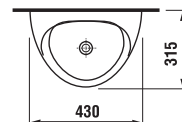

odsávací urinál Livo s vnútorným prívodom vody

Číslo výrobku	Popis výrobku	Cena
8.4020.0.000.000.1	odsávací urinál LIVO	64,97 €

Objednať zvlášť:	Cena
8.9253.6.000.890.1 inštalčná súprava LIVO s bielymi krytkami	1,99 €
8.9253.6.000.891.1 inštalčná súprava LIVO s chrómovanými krytkami	3,44 €
8.9200.3.000.000.1 sifón, vodorovný odpad	23,50 €
8.9200.4.000.000.1 sifón, zvislý odpad	23,93 €
8.9480.7.000.000.1 rúrka 1/2", vnútorný prívod vody	8,42 €
8.9480.8.000.000.1 gumové tesnenie vnútorné	2,81 €

POZOR! INŠTALÁCIA URINÁLU LIVO si vyžaduje použitie skrutiek 8.9253.6 (dĺžka závitů 40 mm).

8.9480.7
8.9480.8

8.9200.3
8.9200.4

8.9200.4

8.9200.3

8.9480.7

8.9480.8

odsávací urinál Livo s vonkajším prívodom vody

Číslo výrobku	Popis výrobku	Cena
8.4020.1.000.000.1	odsávací urinál LIVO	64,97 €

Objednať zvlášť:	Cena
8.9253.6.000.890.1 inštalčná súprava LIVO s bielymi krytkami	1,99 €
8.9253.6.000.891.1 inštalčná súprava LIVO s chrómovanými krytkami	3,44 €
8.9200.3.000.000.1 sifón, vodorovný odpad	23,50 €
8.9200.4.000.000.1 sifón, zvislý odpad	23,93 €

POZOR! INŠTALÁCIA URINÁLU LIVO si vyžaduje použitie skrutiek 8.9253.6 (dĺžka závitů 40 mm).

Odporúčame použiť podomietkový modul pre urinály URINAL SYSTEM, ktorý je uvedený na str. 276.

urinál Domino

Číslo výrobku	Popis výrobku	Cena
8.4110.1.000.000.1	urinál DOMINO	108,00 €

Objednať zvlášť:	Cena
8.9109.9.000.000.1 sprchovacia hlavica pre oplach urinálu	17,65 €
8.9921.0.000.000.1 inštalčná súprava pre urinál	2,04 €
8.9073.0.000.000.1 sifón	5,48 €

8.9109.9

8.9073.0

Nutné vybaviť externým napr. tlakovým, alebo elektromagnetickým splachovacím ventilom.

Odporúčame použiť podomietkový modul pre urinály PRO URINAL SYSTEM, ktorý je uvedený na str. 276.