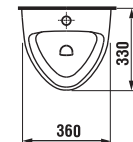

Odporúčame použiť podomietkový modul pre urinály URINAL SYSTEM, ktorý je uvedený na str. 276.