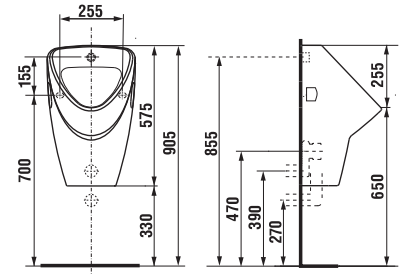

POZOR! INŠTALÁCIA URINÁLU LIVO si vyžaduje použitie skrutiek 8.9253.6 (dĺžka závitů 40 mm).

8.9480.7  
8.9480.8

8.9200.3  
8.9200.4

8.9200.4

8.9200.3

8.9480.7

8.9480.8

POZOR! INŠTALÁCIA URINÁLU LIVO si vyžaduje použitie skrutiek 8.9253.6 (dĺžka závitů 40 mm).

Odporúčame použiť podomietkový modul pre urinály URINAL SYSTEM, ktorý je uvedený na str. 276.