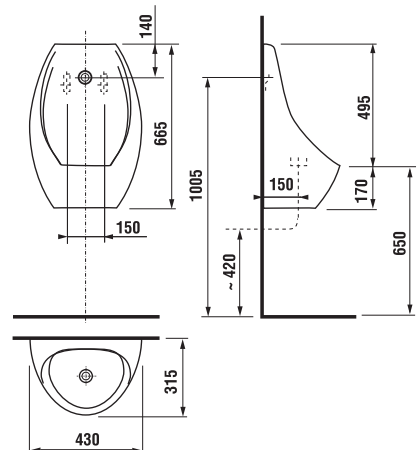

Nutné vybaviť externým napr. tlakovým, alebo elektromagnetickým splachovacím ventilom.

Odporúčame použiť podomietkový modul pre urinály PRO URINAL SYSTEM, ktorý je uvedený na str. 276.