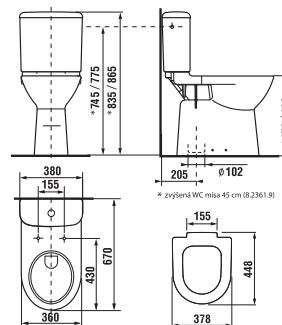

## kombiklozet Olymp so zvýšenou výškou

50 cm

SLOWCLOSE  
SLOWCLOSE  
SLOWCLOSE

ANTIBAK

DUAL FLUSH  
3l 6lGUARANTEE  
10 YEARS

Číslo výrobku	Popis výrobku	Napúšťanie	Splach. mech. súčasťou	Odpad	Inštalácia súprava súčasťou	Cena biela	Cena farba
8.2361.6.xxx.000.1	zvýšená WC misa, sedacia výška 50 cm			x	x	113,78 €	136,60 €
8.2361.7.xxx.000.1	zvýšená WC misa sedacia výška 50 cm			x	x	113,78 €	136,53 €
8.2761.2.xxx.241.1	WC nádržka	x	x			67,68 €	81,18 €
8.2761.3.xxx.242.1	WC nádržka		x			67,68 €	81,18 €

\* zvýšená WC misa 45 cm (8.2361.8)

46 cm

SLOWCLOSE  
SLOWCLOSE  
SLOWCLOSE

ANTIBAK

DUAL FLUSH  
3l 6lGUARANTEE  
10 YEARS

Číslo výrobku	Popis výrobku	Napúšťanie	Splach. mech. súčasťou	Odpad	Inštalácia súprava súčasťou	Cena biela	Cena farba
8.2361.9.xxx.000.1	zvýšená WC misa, sedacia výška 46 cm			x	x	113,78 €	136,53 €
8.2361.8.xxx.000.1	zvýšená WC misa sedacia výška 46 cm			x	x	113,78 €	136,53 €
8.2761.2.xxx.241.1	WC nádržka	x	x			67,68 €	81,18 €
8.2761.3.xxx.242.1	WC nádržka		x			67,68 €	81,18 €

\* zvýšená WC misa 45 cm (8.2361.9)

Objednať zvlášť:		Cena biela	Cena farba
8.9328.1.3xx.063.1	duroplastová WC doska s poklopom Olymp s antibakteriálnou úpravou, ocelové príchytky	33,72 €	37,36 €
8.9328.1.3xx.000.1	duroplastová WC doska s poklopom Olymp s antibakteriálnou úpravou, plastové príchytky	34,62 €	41,54 €
8.9328.2.300.000.1	duroplastová WC doska bez poklopu, s antibakteriálnou úpravou, plastové príchytky	18,68 €	
8.9328.2.300.063.1	duroplastová WC doska bez poklopu, s antibakteriálnou úpravou, ocelové príchytky, len v bielej farbe	20,67 €	
8.9328.4.3xx.000.1	duroplastová WC doska s poklopom, s antibakteriálnou úpravou, so spomaľovacím mechanizmom SLOWCLOSE, plastové príchytky	67,32 €	80,79 €
8.9011.0.000.000.1	predĺžovacia prípojacia sada 1 m, vrátane vrapovej vložky	10,85 €	