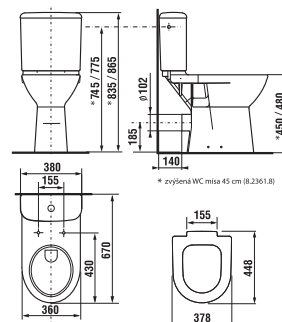

## kombiklozet Olymp so zvýšenou výškou

50 cm

SLOWCLOSE  
SLOWCLOSE  
SLOWCLOSE

ANTIBAK

DUAL FLUSH  
3l 6lGUARANTEE  
10 YEARS

Číslo výrobku	Popis výrobku	Napúšťanie	Splach. mech. súčasťou	Odpad	Inštalácia súprava súčasťou	Cena biela	Cena farba
8.2361.6.xxx.000.1	zvýšená WC misa, sedacia výška 50 cm			x	x	113,78 €	136,60 €
8.2361.7.xxx.000.1	zvýšená WC misa sedacia výška 50 cm			x	x	113,78 €	136,53 €
8.2761.2.xxx.241.1	WC nádržka	x	x			67,68 €	81,18 €
8.2761.3.xxx.242.1	WC nádržka		x			67,68 €	81,18 €

\* zvýšená WC misa 45 cm (8.2361.8)

46 cm

SLOWCLOSE  
SLOWCLOSE  
SLOWCLOSE

ANTIBAK

DUAL FLUSH  
3l 6lGUARANTEE  
10 YEARS

Číslo výrobku	Popis výrobku	Napúšťanie	Splach. mech. súčasťou	Odpad	Inštalácia súprava súčasťou	Cena biela	Cena farba
8.2361.9.xxx.000.1	zvýšená WC misa, sedacia výška 46 cm			x	x	113,78 €	136,53 €
8.2361.8.xxx.000.1	zvýšená WC misa sedacia výška 46 cm			x	x	113,78 €	136,53 €
8.2761.2.xxx.241.1	WC nádržka	x	x			67,68 €	81,18 €
8.2761.3.xxx.242.1	WC nádržka		x			67,68 €	81,18 €

\* zvýšená WC misa 45 cm (8.2361.9)

Objednať zvlášť:		Cena biela	Cena farba
8.9328.1.3xx.063.1	duroplastová WC doska s poklopom Olymp s antibakteriálnou úpravou, ocelové príchytky	33,72 €	37,36 €
8.9328.1.3xx.000.1	duroplastová WC doska s poklopom Olymp s antibakteriálnou úpravou, plastové príchytky	34,62 €	41,54 €
8.9328.2.300.000.1	duroplastová WC doska bez poklopu, s antibakteriálnou úpravou, plastové príchytky	18,68 €	
8.9328.2.300.063.1	duroplastová WC doska bez poklopu, s antibakteriálnou úpravou, ocelové príchytky, len v bielej farbe	20,67 €	
8.9328.4.3xx.000.1	duroplastová WC doska s poklopom, s antibakteriálnou úpravou, so spomaľovacím mechanizmom SLOWCLOSE, plastové príchytky	67,32 €	80,79 €
8.9011.0.000.000.1	predĺžovacia prípojacia sada 1 m, vrátane vrapovej vložky	10,85 €	