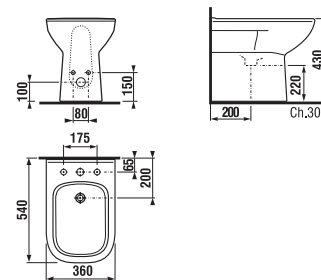

K dispozícii od 11/2014

K Jaka keramickým výrobkom odporúčame Jaka podomietkové moduly. Ponuku podomietkových modulov a splachovacích tlačidiel nájdete na str. 32-39.

Číslo výrobku xxx = číslo farby (000 biela, 049 pergamon).

000 biela

049 pergamon