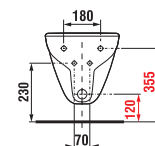

Pozor na výšku pripojenia.

závesný bidet

K dispozícii od 11/2014

Číslo výrobku	Popis výrobku	yyy: 304 302	Cena biela	Cena farba
8.3061.2.xxx.yyy.1	závesný bidet	x	x	78,95 € 94,73 €

Objednať zvlášť:	Cena
8.9034.9.000.890.1 inštaláčna súprava s bielymi krytkami	2,43 €
8.9034.9.000.891.1 inštaláčna súprava s chrómovanými krytkami	3,70 €