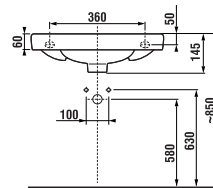

umývadielko 50 x 23 cm

K dispozícii od 11/2014

Číslo výrobku	Popis výrobku	yyy: 105 106		Cena biela	Cena farba
8.1561.5.xxx.yyy.1	umývadielko 50 x 23 cm	x	x	31,19 €	37,42 €

Objednať zvlášť:	Cena
8.9034.9.000.000.1 inštaláčna súprava pre umývadielá	1,85 €