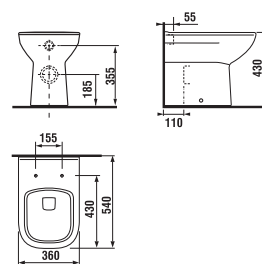

Pozor na výšku pripojenia.

Číslo výrobku xxx = číslo farby (000 biela, 049 pergamon).

000 biela

049 pergamon

samostatne stojaci klozet

Číslo výrobku	Popis výrobku	Odpad	Inštalácia súprava súčasťou	Cena biela	Cena farba
8.2161.5.xxx.000.1	samostatne stojaci klozet, kapotovaný ku stene (vrátane inštalácie sady Easy fit)	x	x	90,45 €	108,52 €
Objednať zvlášť:				Cena	Cena farba
8.9361.0.3xx.063.1	duroplastová WC doska s poklopom Olymp s antibakteriálnou úpravou, odnímateľná, kovové príchytky			23,30 €	27,96 €
8.9361.1.3xx.063.1	duroplastová WC doska s poklopom Olymp s antibakteriálnou úpravou, odnímateľná, kovové príchytky, SLOWCLOSE			50,93 €	61,12 €
Náhradné diely:				Cena	
8.9175.3.000.000.1	inštalácia súprava			3,32 €	