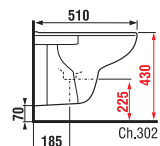

Pozor na výšku pripojenia.

závesný bidet

K dispozícii od 11/2014

Číslo výrobku	Popis výrobku	yyy: 304 302	Cena biela	Cena farba
8.3061.2.xxx.yyy.1	závesný bidet	x	x	78,95 € 94,73 €

Objednať zvlášť:	Cena
8.9034.9.000.890.1 inštaláčna súprava s bielymi krytkami	2,43 €
8.9034.9.000.891.1 inštaláčna súprava s chrómovanými krytkami	3,70 €