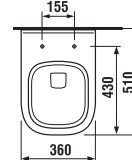

Pozor na výšku pripojenia.

závesný bidet

K dispozícii od 11/2014

Číslo výrobku	Popis výrobku	yyy: 304 302	Cena biela	Cena farba
8.3061.2.xxx.yyy.1	závesný bidet	x	x	78,95 € 94,73 €

Objednať zvlášť:	Cena
8.9034.9.000.890.1 inštaláčna súprava s bielymi krytkami	2,43 €
8.9034.9.000.891.1 inštaláčna súprava s chrómovanými krytkami	3,70 €