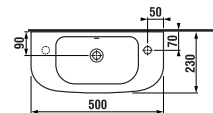

umývadielko 50 x 23 cm

K dispozícii od 11/2014

Číslo výrobku	Popis výrobku	yyy: 105 106		Cena biela	Cena farba
8.1561.5.xxx.yyy.1	umývadielko 50 x 23 cm	x	x	31,19 €	37,42 €

Objednať zvlášť:	Cena
8.9034.9.000.000.1 inštaláčna súprava pre umývadielá	1,85 €