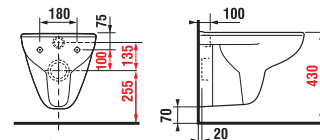

umývadielko 50 x 23 cm

K dispozícii od 11/2014

Číslo výrobku	Popis výrobku	yyy: 105 106		Cena biela	Cena farba
8.1561.5.xxx.yyy.1	umývadielko 50 x 23 cm	x	x	31,19 €	37,42 €

Objednať zvlášť:	Cena
8.9034.9.000.000.1 inštaláčna súprava pre umývadielá	1,85 €

Pozor na výšku pripojenia.

závesný bidet

K dispozícii od 11/2014

Číslo výrobku	Popis výrobku	yyy: 304 302	Cena biela	Cena farba
8.3061.2.xxx.yyy.1	závesný bidet	x	x	78,95 € 94,73 €

Objednať zvlášť:	Cena
8.9034.9.000.890.1 inštaláčna súprava s bielymi krytkami	2,43 €
8.9034.9.000.891.1 inštaláčna súprava s chrómovanými krytkami	3,70 €