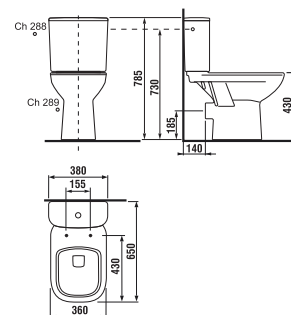

000 biela

049 pergamon

kombiklozet s vodorovným odpadom

Číslo výrobku	Popis výrobku	Napúšťanie	Splach. mech. súčasťou	Odpad →	Inštalácia súprava súčasťou	Cena biela	Cena farba
8.2661.6.xxx.288.1	kombiklozet (vrátane inštalácie sady)	x	x	x	x	137,85 €	165,40 €
8.2661.6.xxx.289.1	kombiklozet (vrátane inštalácie sady)	x	x	x	x	137,85 €	165,40 €
Objednať zvlášť:						Cena biela	Cena farba
8.9361.0.3xx.063.1	duroplastová WC doska s poklopom Olymp s antibakteriálnou úpravou, odnímateľná, kovové prichytky					23,30 €	27,96 €
8.9361.1.3xx.063.1	duroplastová WC doska s poklopom Olymp s antibakteriálnou úpravou, odnímateľná, kovové prichytky, SLOWCLOSE					50,93 €	61,12 €