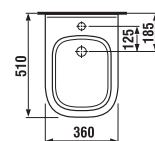

Pozor na výšku pripojenia.

závesný bidet

K dispozícii od 11/2014

Číslo výrobku	Popis výrobku	yyy: 304 302	Cena biela	Cena farba
8.3061.2.xxx.yyy.1	závesný bidet	x	x	78,95 € 94,73 €

Objednať zvlášť:	Cena
8.9034.9.000.890.1 inštaláčna súprava s bielymi krytkami	2,43 €
8.9034.9.000.891.1 inštaláčna súprava s chrómovanými krytkami	3,70 €