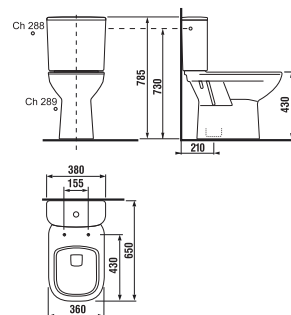

Číslo výrobku	Popis výrobku	Napúšťanie	Splach. mech. súčasťou	Odpad ↓	Inštalácia súprava súčasťou	Cena biela	Cena farba
8.2661.7.xxx.288.1	kombiklozet (vrátane inštalácie sady)	x	x	x	x	137,85 €	165,40 €
8.2661.7.xxx.289.1	kombiklozet (vrátane inštalácie sady)	x	x	x	x	137,85 €	165,40 €
Objednať zvlášť:						Cena biela	Cena farba
8.9361.0.3xx.063.1	duroplastová WC doska s poklopom Olymp s antibakteriálnou úpravou, odnímateľná, kovové prichytky					23,30 €	27,96 €
8.9361.1.3xx.063.1	duroplastová WC doska s poklopom Olymp s antibakteriálnou úpravou, odnímateľná, kovové prichytky, SLOWCLOSE					50,93 €	61,12 €