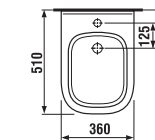

Pozor na výšku pripojenia.

závesný bidet

K dispozícii od 11/2014

Číslo výrobku	Popis výrobku	yyy: 304 302	Cena biela	Cena farba
8.3061.2.xxx.yyy.1	závesný bidet	x	x	78,95 € 94,73 €

Objednať zvlášť:	Cena
8.9034.9.000.890.1 inštaláčna súprava s bielymi krytkami	2,43 €
8.9034.9.000.891.1 inštaláčna súprava s chrómovanými krytkami	3,70 €