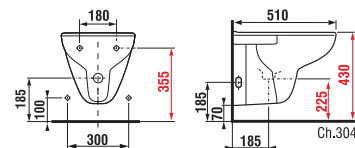

Pozor na výšku pripojenia.

závesný bidet

K dispozícii od 11/2014

Číslo výrobku	Popis výrobku	yyy: 304 302	Cena biela	Cena farba
8.3061.2.xxx.yyy.1	závesný bidet	x	x	78,95 € 94,73 €

Objednať zvlášť:	Cena
8.9034.9.000.890.1 inštaláčna súprava s bielymi krytkami	2,43 €
8.9034.9.000.891.1 inštaláčna súprava s chrómovanými krytkami	3,70 €