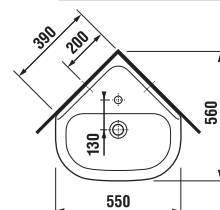

umývadielko 50 cm

Číslo výrobku	Popis výrobku	yyy: 105	106	Cena biela	Cena farba
8.1561.3.xxx.yyy.1	umývadielko 50 cm	x	x	42,05 €	50,46 €

Objednať zvlášť:	Cena
8.9034.9.000.000.1 inštalčná súprava pre umývadlá	1,85 €
3.7271.0.004.010.1 Mio rohový ventil 3/8" – 1/2", chróm, 2 ks	26,79 €
3.7471.0.004.000.1 Mio umývadlový sifón, 5/4" – 32 mm, chróm, mosadz	30,96 €
8.9424.9.000.000.1 sifón, chrómovaná ABS, nastaviteľný od 175 do 270 mm, výška zápachovej uzávierky 75 mm, kapacita prietoku 45 l, s ozdobnými krúžkami (sifón možno použiť i bez ozdobných krúžkov).	15,46 €

rohové umývadlo 55 cm

Číslo výrobku	Popis výrobku	yyy: 104	Cena biela	Cena farba
8.1661.4.xxx.yyy.1	rohové umývadlo 55 cm	x	68,26 €	81,92 €

Objednať zvlášť:	Cena
8.9034.9.000.000.1 inštalčná súprava pre umývadlá	1,85 €
8.9424.9.000.000.1 sifón, chrómovaná ABS, nastaviteľný od 175 do 270 mm, výška zápachovej uzávierky 75 mm, kapacita prietoku 45 l, s ozdobnými krúžkami (sifón možno použiť i bez ozdobných krúžkov).	15,46 €

rohové umývadielko 45 cm

Číslo výrobku	Popis výrobku	yyy: 104	Cena biela	Cena farba
8.1661.2.xxx.yyy.1	rohové umývadielko 45 cm	x	43,23 €	51,84 €

Objednať zvlášť:	Cena
8.9034.9.000.000.1 inštalčná súprava pre umývadlá	1,85 €
8.9424.9.000.000.1 sifón, chrómovaná ABS, nastaviteľný od 175 do 270 mm, výška zápachovej uzávierky 75 mm, kapacita prietoku 45 l, s ozdobnými krúžkami (sifón možno použiť i bez ozdobných krúžkov).	15,46 €