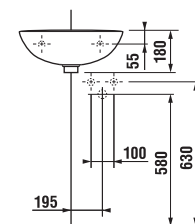

umývadielko 50 cm

Číslo výrobku	Popis výrobku	yyy: 105	106	Cena biela	Cena farba
8.1561.3.xxx.yyy.1	umývadielko 50 cm	x	x	42,05 €	50,46 €

Objednať zvlášť:	Cena
8.9034.9.000.000.1 inštalčná súprava pre umývadlá	1,85 €
3.7271.0.004.010.1 Mio rohový ventil 3/8" – 1/2", chróm, 2 ks	26,79 €
3.7471.0.004.000.1 Mio umývadlový sifón, 5/4" – 32 mm, chróm, mosadz	30,96 €
8.9424.9.000.000.1 sifón, chrómovaná ABS, nastaviteľný od 175 do 270 mm, výška zápachovej uzávierky 75 mm, kapacita prietoku 45 l, s ozdobnými krúžkami (sifón možno použiť i bez ozdobných krúžkov).	15,46 €

rohové umývadlo 55 cm

Číslo výrobku	Popis výrobku	yyy: 104	Cena biela	Cena farba
8.1661.4.xxx.yyy.1	rohové umývadlo 55 cm	x	68,26 €	81,92 €

Objednať zvlášť:	Cena
8.9034.9.000.000.1 inštalčná súprava pre umývadlá	1,85 €
8.9424.9.000.000.1 sifón, chrómovaná ABS, nastaviteľný od 175 do 270 mm, výška zápachovej uzávierky 75 mm, kapacita prietoku 45 l, s ozdobnými krúžkami (sifón možno použiť i bez ozdobných krúžkov).	15,46 €

rohové umývadielko 45 cm

Číslo výrobku	Popis výrobku	yyy: 104	Cena biela	Cena farba
8.1661.2.xxx.yyy.1	rohové umývadielko 45 cm	x	43,23 €	51,84 €

Objednať zvlášť:	Cena
8.9034.9.000.000.1 inštalčná súprava pre umývadlá	1,85 €
8.9424.9.000.000.1 sifón, chrómovaná ABS, nastaviteľný od 175 do 270 mm, výška zápachovej uzávierky 75 mm, kapacita prietoku 45 l, s ozdobnými krúžkami (sifón možno použiť i bez ozdobných krúžkov).	15,46 €