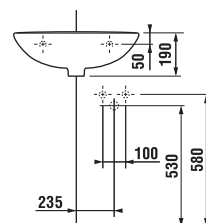

umývadielko 50 cm

Číslo výrobku	Popis výrobku	yyy: 105	106	Cena biela	Cena farba
8.1561.3.xxx.yyy.1	umývadielko 50 cm	x	x	42,05 €	50,46 €

Objednať zvlášť:	Cena
8.9034.9.000.000.1 inštalčná súprava pre umývadlá	1,85 €
3.7271.0.004.010.1 Mio rohový ventil 3/8" – 1/2", chróm, 2 ks	26,79 €
3.7471.0.004.000.1 Mio umývadlový sifón, 5/4" – 32 mm, chróm, mosadz	30,96 €
8.9424.9.000.000.1 sifón, chrómovaná ABS, nastaviteľný od 175 do 270 mm, výška zápachovej uzávierky 75 mm, kapacita prietoku 45 l, s ozdobnými krúžkami (sifón možno použiť i bez ozdobných krúžkov).	15,46 €

rohové umývadlo 55 cm

Číslo výrobku	Popis výrobku	yyy: 104	Cena biela	Cena farba
8.1661.4.xxx.yyy.1	rohové umývadlo 55 cm	x	68,26 €	81,92 €

Objednať zvlášť:	Cena
8.9034.9.000.000.1 inštalčná súprava pre umývadlá	1,85 €
8.9424.9.000.000.1 sifón, chrómovaná ABS, nastaviteľný od 175 do 270 mm, výška zápachovej uzávierky 75 mm, kapacita prietoku 45 l, s ozdobnými krúžkami (sifón možno použiť i bez ozdobných krúžkov).	15,46 €

rohové umývadielko 45 cm

Číslo výrobku	Popis výrobku	yyy: 104	Cena biela	Cena farba
8.1661.2.xxx.yyy.1	rohové umývadielko 45 cm	x	43,23 €	51,84 €

Objednať zvlášť:	Cena
8.9034.9.000.000.1 inštalčná súprava pre umývadlá	1,85 €
8.9424.9.000.000.1 sifón, chrómovaná ABS, nastaviteľný od 175 do 270 mm, výška zápachovej uzávierky 75 mm, kapacita prietoku 45 l, s ozdobnými krúžkami (sifón možno použiť i bez ozdobných krúžkov).	15,46 €