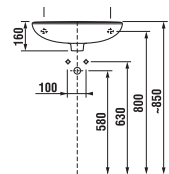

umývadielko 50 cm

Číslo výrobku	Popis výrobku	yyy: 105	106	Cena biela	Cena farba
8.1561.3.xxx.yyy.1	umývadielko 50 cm	x	x	42,05 €	50,46 €

Objednať zvlášť:	Cena
8.9034.9.000.000.1 inštalčná súprava pre umývadlá	1,85 €
3.7271.0.004.010.1 Mio rohový ventil 3/8" – 1/2", chróm, 2 ks	26,79 €
3.7471.0.004.000.1 Mio umývadlový sifón, 5/4" – 32 mm, chróm, mosadz	30,96 €
8.9424.9.000.000.1 sifón, chrómovaná ABS, nastaviteľný od 175 do 270 mm, výška zápachovej uzávierky 75 mm, kapacita prietoku 45 l, s ozdobnými krúžkami (sifón možno použiť i bez ozdobných krúžkov).	15,46 €

rohové umývadlo 55 cm

Číslo výrobku	Popis výrobku	yyy: 104	Cena biela	Cena farba
8.1661.4.xxx.yyy.1	rohové umývadlo 55 cm	x	68,26 €	81,92 €

Objednať zvlášť:	Cena
8.9034.9.000.000.1 inštalčná súprava pre umývadlá	1,85 €
8.9424.9.000.000.1 sifón, chrómovaná ABS, nastaviteľný od 175 do 270 mm, výška zápachovej uzávierky 75 mm, kapacita prietoku 45 l, s ozdobnými krúžkami (sifón možno použiť i bez ozdobných krúžkov).	15,46 €

rohové umývadielko 45 cm

Číslo výrobku	Popis výrobku	yyy: 104	Cena biela	Cena farba
8.1661.2.xxx.yyy.1	rohové umývadielko 45 cm	x	43,23 €	51,84 €

Objednať zvlášť:	Cena
8.9034.9.000.000.1 inštalčná súprava pre umývadlá	1,85 €
8.9424.9.000.000.1 sifón, chrómovaná ABS, nastaviteľný od 175 do 270 mm, výška zápachovej uzávierky 75 mm, kapacita prietoku 45 l, s ozdobnými krúžkami (sifón možno použiť i bez ozdobných krúžkov).	15,46 €