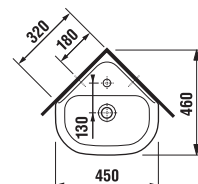

umývadielko 50 cm

Číslo výrobku	Popis výrobku	yyy: 105	106	Cena biela	Cena farba
8.1561.3.xxx.yyy.1	umývadielko 50 cm	x	x	42,05 €	50,46 €

Objednať zvlášť:	Cena
8.9034.9.000.000.1 inštalčná súprava pre umývadlá	1,85 €
3.7271.0.004.010.1 Mio rohový ventil 3/8" – 1/2", chróm, 2 ks	26,79 €
3.7471.0.004.000.1 Mio umývadlový sifón, 5/4" – 32 mm, chróm, mosadz	30,96 €
8.9424.9.000.000.1 sifón, chrómovaná ABS, nastaviteľný od 175 do 270 mm, výška zápachovej uzávierky 75 mm, kapacita prietoku 45 l, s ozdobnými krúžkami (sifón možno použiť i bez ozdobných krúžkov).	15,46 €

rohové umývadlo 55 cm

Číslo výrobku	Popis výrobku	yyy: 104	Cena biela	Cena farba
8.1661.4.xxx.yyy.1	rohové umývadlo 55 cm	x	68,26 €	81,92 €

Objednať zvlášť:	Cena
8.9034.9.000.000.1 inštalčná súprava pre umývadlá	1,85 €
8.9424.9.000.000.1 sifón, chrómovaná ABS, nastaviteľný od 175 do 270 mm, výška zápachovej uzávierky 75 mm, kapacita prietoku 45 l, s ozdobnými krúžkami (sifón možno použiť i bez ozdobných krúžkov).	15,46 €

rohové umývadielko 45 cm

Číslo výrobku	Popis výrobku	yyy: 104	Cena biela	Cena farba
8.1661.2.xxx.yyy.1	rohové umývadielko 45 cm	x	43,23 €	51,84 €

Objednať zvlášť:	Cena
8.9034.9.000.000.1 inštalčná súprava pre umývadlá	1,85 €
8.9424.9.000.000.1 sifón, chrómovaná ABS, nastaviteľný od 175 do 270 mm, výška zápachovej uzávierky 75 mm, kapacita prietoku 45 l, s ozdobnými krúžkami (sifón možno použiť i bez ozdobných krúžkov).	15,46 €