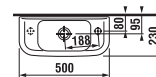

umývadielko 50 cm

Číslo výrobku	Popis výrobku	yyy: 105	106	Cena biela	Cena farba
8.1561.3.xxx.yyy.1	umývadielko 50 cm	x	x	42,05 €	50,46 €

Objednať zvlášť:	Cena
8.9034.9.000.000.1 inštalčná súprava pre umývadlá	1,85 €
3.7271.0.004.010.1 Mio rohový ventil 3/8" – 1/2", chróm, 2 ks	26,79 €
3.7471.0.004.000.1 Mio umývadlový sifón, 5/4" – 32 mm, chróm, mosadz	30,96 €
8.9424.9.000.000.1 sifón, chrómovaná ABS, nastaviteľný od 175 do 270 mm, výška zápachovej uzávierky 75 mm, kapacita prietoku 45 l, s ozdobnými krúžkami (sifón možno použiť i bez ozdobných krúžkov).	15,46 €

rohové umývadlo 55 cm

Číslo výrobku	Popis výrobku	yyy: 104	Cena biela	Cena farba
8.1661.4.xxx.yyy.1	rohové umývadlo 55 cm	x	68,26 €	81,92 €

Objednať zvlášť:	Cena
8.9034.9.000.000.1 inštalčná súprava pre umývadlá	1,85 €
8.9424.9.000.000.1 sifón, chrómovaná ABS, nastaviteľný od 175 do 270 mm, výška zápachovej uzávierky 75 mm, kapacita prietoku 45 l, s ozdobnými krúžkami (sifón možno použiť i bez ozdobných krúžkov).	15,46 €

rohové umývadielko 45 cm

Číslo výrobku	Popis výrobku	yyy: 104	Cena biela	Cena farba
8.1661.2.xxx.yyy.1	rohové umývadielko 45 cm	x	43,23 €	51,84 €

Objednať zvlášť:	Cena
8.9034.9.000.000.1 inštalčná súprava pre umývadlá	1,85 €
8.9424.9.000.000.1 sifón, chrómovaná ABS, nastaviteľný od 175 do 270 mm, výška zápachovej uzávierky 75 mm, kapacita prietoku 45 l, s ozdobnými krúžkami (sifón možno použiť i bez ozdobných krúžkov).	15,46 €