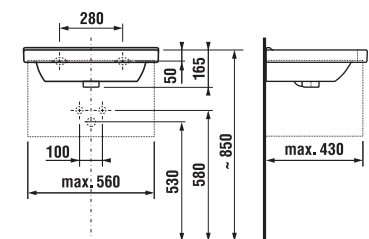

CUBITO keramika

umývadlo 55, 60, 65 cm

Číslo výrobku	Popis výrobku	yyy: 104 109		Cena biela
				
8.1042.2.xxx.yyy.1	umývadlo 55 cm	x	x	64,41 €
8.1042.3.xxx.yyy.1	umývadlo 60 cm	x	x	66,98 €
8.1042.4.xxx.yyy.1	umývadlo 65 cm	x	x	79,88 €
8.1995.1.000.028.1	kryt na sifón s inštalačnou súpravou (č. výr.: 8.9001.5.000.000.1)			70,41 €

umývadlo 85 cm

Číslo výrobku	Popis výrobku	yyy: 104 109		Cena biela
				
8.1042.6.xxx.yyy.1	umývadlo 85 cm*	x		206,02 €
8.1995.1.000.028.1	kryt na sifón s inštalačnou súpravou (č. výr.: 8.9001.5.000.000.1)			70,41 €

asymetrické umývadielko 45 cm

Číslo výrobku	Popis výrobku	yyy: 105	106	Cena biela
8.1142.3.xxx.yyy.1	asymetrické umývadielko 45 cm, vrátane inštaláčnej sady, s odkladacou plochou vľavo	x		61,76 €
8.1142.4.xxx.yyy.1	asymetrické umývadielko 45 cm, vrátane inštaláčnej sady s odkladacou plochou vpravo		x	61,76 €
Objednať zvlášť:				
3.7473.0.004.000.1	umývadlový sifón Cubito 5/4" – 32 mm, chróm, mosadz			41,59 €
3.7242.0.004.010.1	rohový ventil Cubito 3/8" – 1/2" mm, chróm, 2 ks			28,16 €

asymetrické umývadlo 75 cm

Číslo výrobku	Popis výrobku	yyy: 104	109	Cena biela
8.1242.1.xxx.yyy.1	asymetrické umývadlo 75 cm, ľavé	x	x	153,42 €
8.1242.2.xxx.yyy.1	asymetrické umývadlo 75 cm, pravé	x	x	153,42 €
8.1995.1.000.028.1	kryt na sifón s inštaláčnou sadou (č. výr.: 8.9001.5.000.000.1)			70,41 €
Objednať zvlášť:				
8.9034.9.000.000.1	inštaláčna súprava pre umývadlá			1,85 €
3.7473.0.004.000.1	umývadlový sifón Cubito 5/4" – 32 mm, chróm, mosadz			41,59 €
3.7242.0.004.010.1	rohový ventil Cubito 3/8" – 1/2" mm, chróm, 2 ks			28,16 €