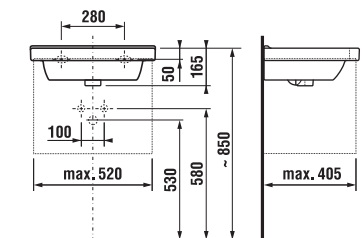

CUBITO keramika

umývadlo 55, 60, 65 cm

Číslo výrobku	Popis výrobku	yyy: 104 109		Cena biela
				
8.1042.2.xxx.yyy.1	umývadlo 55 cm	x	x	64,41 €
8.1042.3.xxx.yyy.1	umývadlo 60 cm	x	x	66,98 €
8.1042.4.xxx.yyy.1	umývadlo 65 cm	x	x	79,88 €
8.1995.1.000.028.1	kryt na sifón s inštalačnou súpravou (č. výr.: 8.9001.5.000.000.1)			70,41 €

umývadlo 85 cm

Číslo výrobku	Popis výrobku	yyy: 104 109		Cena biela
				
8.1042.6.xxx.yyy.1	umývadlo 85 cm*	x		206,02 €
8.1995.1.000.028.1	kryt na sifón s inštalačnou súpravou (č. výr.: 8.9001.5.000.000.1)			70,41 €

asymetrické umývadielko 45 cm

Číslo výrobku	Popis výrobku	yyy: 105	106	Cena biela
8.1142.3.xxx.yyy.1	asymetrické umývadielko 45 cm, vrátane inštaláčnej sady, s odkladacou plochou vľavo	x		61,76 €
8.1142.4.xxx.yyy.1	asymetrické umývadielko 45 cm, vrátane inštaláčnej sady s odkladacou plochou vpravo		x	61,76 €
Objednať zvlášť:				
3.7473.0.004.000.1	umývadlový sifón Cubito 5/4" – 32 mm, chróm, mosadz			41,59 €
3.7242.0.004.010.1	rohový ventil Cubito 3/8" – 1/2" mm, chróm, 2 ks			28,16 €

asymetrické umývadlo 75 cm

Číslo výrobku	Popis výrobku	yyy: 104	109	Cena biela
8.1242.1.xxx.yyy.1	asymetrické umývadlo 75 cm, ľavé	x	x	153,42 €
8.1242.2.xxx.yyy.1	asymetrické umývadlo 75 cm, pravé	x	x	153,42 €
8.1995.1.000.028.1	kryt na sifón s inštaláčnou sadou (č. výr.: 8.9001.5.000.000.1)			70,41 €
Objednať zvlášť:				
8.9034.9.000.000.1	inštaláčna súprava pre umývadlá			1,85 €
3.7473.0.004.000.1	umývadlový sifón Cubito 5/4" – 32 mm, chróm, mosadz			41,59 €
3.7242.0.004.010.1	rohový ventil Cubito 3/8" – 1/2" mm, chróm, 2 ks			28,16 €