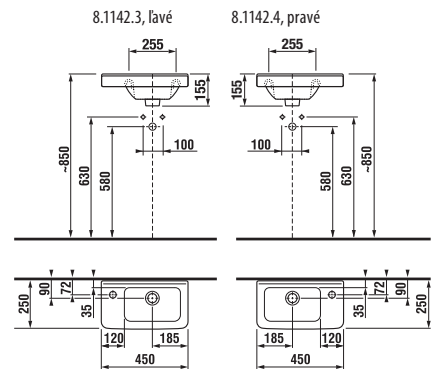

asymetrické umývadielko 45 cm

Číslo výrobku	Popis výrobku	yyy: 105	106	Cena biela
8.1142.3.xxx.yyy.1	asymetrické umývadielko 45 cm, vrátane inštaláčnej sady, s odkladacou plochou vľavo	x		61,76 €
8.1142.4.xxx.yyy.1	asymetrické umývadielko 45 cm, vrátane inštaláčnej sady s odkladacou plochou vpravo		x	61,76 €
Objednať zvlášť:				
3.7473.0.004.000.1	umývadlový sifón Cubito 5/4" – 32 mm, chróm, mosadz			41,59 €
3.7242.0.004.010.1	rohový ventil Cubito 3/8" – 1/2" mm, chróm, 2 ks			28,16 €

asymetrické umývadlo 75 cm

Číslo výrobku	Popis výrobku	yyy: 104	109	Cena biela
8.1242.1.xxx.yyy.1	asymetrické umývadlo 75 cm, ľavé	x	x	153,42 €
8.1242.2.xxx.yyy.1	asymetrické umývadlo 75 cm, pravé	x	x	153,42 €
8.1995.1.000.028.1	kryt na sifón s inštaláčnou sadou (č. výr.: 8.9001.5.000.000.1)			70,41 €
Objednať zvlášť:				
8.9034.9.000.000.1	inštaláčna súprava pre umývadlá			1,85 €
3.7473.0.004.000.1	umývadlový sifón Cubito 5/4" – 32 mm, chróm, mosadz			41,59 €
3.7242.0.004.010.1	rohový ventil Cubito 3/8" – 1/2" mm, chróm, 2 ks			28,16 €