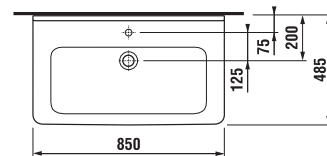

Príplatok za povrchovú úpravu Jika perla je 32,17 €.

Číslo výrobku xxx = číslo farby (000 biela, 100 Jika perla).