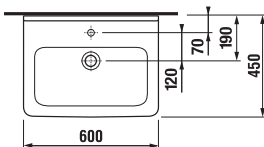

CUBITO keramika

umývadlo 55, 60, 65 cm

Číslo výrobku	Popis výrobku	yyy: 104 109		Cena biela
				
8.1042.2.xxx.yyy.1	umývadlo 55 cm	x	x	64,41 €
8.1042.3.xxx.yyy.1	umývadlo 60 cm	x	x	66,98 €
8.1042.4.xxx.yyy.1	umývadlo 65 cm	x	x	79,88 €
8.1995.1.000.028.1	kryt na sifón s inštalačnou súpravou (č. výr.: 8.9001.5.000.000.1)			70,41 €

umývadlo 85 cm

Číslo výrobku	Popis výrobku	yyy: 104 109		Cena biela
				
8.1042.6.xxx.yyy.1	umývadlo 85 cm*	x		206,02 €
8.1995.1.000.028.1	kryt na sifón s inštalačnou súpravou (č. výr.: 8.9001.5.000.000.1)			70,41 €

asymetrické umývadielko 45 cm

Číslo výrobku	Popis výrobku	yyy: 105	106	Cena biela
8.1142.3.xxx.yyy.1	asymetrické umývadielko 45 cm, vrátane inštaláčnej sady, s odkladacou plochou vľavo	x		61,76 €
8.1142.4.xxx.yyy.1	asymetrické umývadielko 45 cm, vrátane inštaláčnej sady s odkladacou plochou vpravo		x	61,76 €
Objednať zvlášť:				
3.7473.0.004.000.1	umývadlový sifón Cubito 5/4" – 32 mm, chróm, mosadz			41,59 €
3.7242.0.004.010.1	rohový ventil Cubito 3/8" – 1/2" mm, chróm, 2 ks			28,16 €

asymetrické umývadlo 75 cm

Číslo výrobku	Popis výrobku	yyy: 104	109	Cena biela
8.1242.1.xxx.yyy.1	asymetrické umývadlo 75 cm, ľavé	x	x	153,42 €
8.1242.2.xxx.yyy.1	asymetrické umývadlo 75 cm, pravé	x	x	153,42 €
8.1995.1.000.028.1	kryt na sifón s inštaláčnou sadou (č. výr.: 8.9001.5.000.000.1)			70,41 €
Objednať zvlášť:				
8.9034.9.000.000.1	inštaláčna súprava pre umývadlá			1,85 €
3.7473.0.004.000.1	umývadlový sifón Cubito 5/4" – 32 mm, chróm, mosadz			41,59 €
3.7242.0.004.010.1	rohový ventil Cubito 3/8" – 1/2" mm, chróm, 2 ks			28,16 €