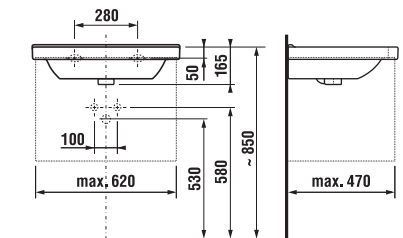

CUBITO keramika

umývadlo 55, 60, 65 cm

Číslo výrobku	Popis výrobku	yyy: 104 109		Cena biela
				
8.1042.2.xxx.yyy.1	umývadlo 55 cm	x	x	64,41 €
8.1042.3.xxx.yyy.1	umývadlo 60 cm	x	x	66,98 €
8.1042.4.xxx.yyy.1	umývadlo 65 cm	x	x	79,88 €
8.1995.1.000.028.1	kryt na sifón s inštalačnou súpravou (č. výr.: 8.9001.5.000.000.1)			70,41 €

umývadlo 85 cm

Číslo výrobku	Popis výrobku	yyy: 104 109		Cena biela
				
8.1042.6.xxx.yyy.1	umývadlo 85 cm*	x		206,02 €
8.1995.1.000.028.1	kryt na sifón s inštalačnou súpravou (č. výr.: 8.9001.5.000.000.1)			70,41 €

asymetrické umývadielko 45 cm

Číslo výrobku	Popis výrobku	yyy: 105	106	Cena biela
8.1142.3.xxx.yyy.1	asymetrické umývadielko 45 cm, vrátane inštaláčnej sady, s odkladacou plochou vľavo	x		61,76 €
8.1142.4.xxx.yyy.1	asymetrické umývadielko 45 cm, vrátane inštaláčnej sady s odkladacou plochou vpravo		x	61,76 €
Objednať zvlášť:				
3.7473.0.004.000.1	umývadlový sifón Cubito 5/4" – 32 mm, chróm, mosadz			41,59 €
3.7242.0.004.010.1	rohový ventil Cubito 3/8" – 1/2" mm, chróm, 2 ks			28,16 €

asymetrické umývadlo 75 cm

Číslo výrobku	Popis výrobku	yyy: 104	109	Cena biela
8.1242.1.xxx.yyy.1	asymetrické umývadlo 75 cm, ľavé	x	x	153,42 €
8.1242.2.xxx.yyy.1	asymetrické umývadlo 75 cm, pravé	x	x	153,42 €
8.1995.1.000.028.1	kryt na sifón s inštaláčnou sadou (č. výr.: 8.9001.5.000.000.1)			70,41 €
Objednať zvlášť:				
8.9034.9.000.000.1	inštaláčna súprava pre umývadlá			1,85 €
3.7473.0.004.000.1	umývadlový sifón Cubito 5/4" – 32 mm, chróm, mosadz			41,59 €
3.7242.0.004.010.1	rohový ventil Cubito 3/8" – 1/2" mm, chróm, 2 ks			28,16 €