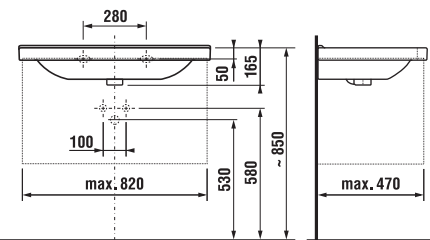

Príplatok za povrchovú úpravu Jika perla je 32,17 €.

Číslo výrobku xxx = číslo farby (000 biela, 100 Jika perla).