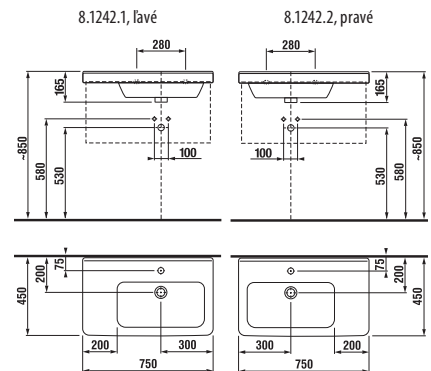

asymetrické umývadielko 45 cm

Číslo výrobku	Popis výrobku	yyy: 105	106	Cena biela
8.1142.3.xxx.yyy.1	asymetrické umývadielko 45 cm, vrátane inštaláčnej sady, s odkladacou plochou vľavo	x		61,76 €
8.1142.4.xxx.yyy.1	asymetrické umývadielko 45 cm, vrátane inštaláčnej sady s odkladacou plochou vpravo		x	61,76 €
Objednať zvlášť:				
3.7473.0.004.000.1	umývadlový sifón Cubito 5/4" – 32 mm, chróm, mosadz			41,59 €
3.7242.0.004.010.1	rohový ventil Cubito 3/8" – 1/2" mm, chróm, 2 ks			28,16 €

asymetrické umývadlo 75 cm

Číslo výrobku	Popis výrobku	yyy: 104	109	Cena biela
8.1242.1.xxx.yyy.1	asymetrické umývadlo 75 cm, ľavé	x	x	153,42 €
8.1242.2.xxx.yyy.1	asymetrické umývadlo 75 cm, pravé	x	x	153,42 €
8.1995.1.000.028.1	kryt na sifón s inštaláčnou sadou (č. výr.: 8.9001.5.000.000.1)			70,41 €
Objednať zvlášť:				
8.9034.9.000.000.1	inštaláčna súprava pre umývadlá			1,85 €
3.7473.0.004.000.1	umývadlový sifón Cubito 5/4" – 32 mm, chróm, mosadz			41,59 €
3.7242.0.004.010.1	rohový ventil Cubito 3/8" – 1/2" mm, chróm, 2 ks			28,16 €