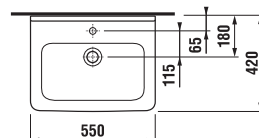

CUBITO keramika

umývadlo 55, 60, 65 cm

Číslo výrobku	Popis výrobku	yyy: 104 109		Cena biela
				
8.1042.2.xxx.yyy.1	umývadlo 55 cm	x	x	64,41 €
8.1042.3.xxx.yyy.1	umývadlo 60 cm	x	x	66,98 €
8.1042.4.xxx.yyy.1	umývadlo 65 cm	x	x	79,88 €
8.1995.1.000.028.1	kryt na sifón s inštalačnou súpravou (č. výr.: 8.9001.5.000.000.1)			70,41 €

umývadlo 85 cm

Číslo výrobku	Popis výrobku	yyy: 104 109		Cena biela
				
8.1042.6.xxx.yyy.1	umývadlo 85 cm*	x		206,02 €
8.1995.1.000.028.1	kryt na sifón s inštalačnou súpravou (č. výr.: 8.9001.5.000.000.1)			70,41 €

asymetrické umývadielko 45 cm

Číslo výrobku	Popis výrobku	yyy: 105	106	Cena biela
8.1142.3.xxx.yyy.1	asymetrické umývadielko 45 cm, vrátane inštaláčnej sady, s odkladacou plochou vľavo	x		61,76 €
8.1142.4.xxx.yyy.1	asymetrické umývadielko 45 cm, vrátane inštaláčnej sady s odkladacou plochou vpravo		x	61,76 €
Objednať zvlášť:				
3.7473.0.004.000.1	umývadlový sifón Cubito 5/4" – 32 mm, chróm, mosadz			41,59 €
3.7242.0.004.010.1	rohový ventil Cubito 3/8" – 1/2" mm, chróm, 2 ks			28,16 €

asymetrické umývadlo 75 cm

Číslo výrobku	Popis výrobku	yyy: 104	109	Cena biela
8.1242.1.xxx.yyy.1	asymetrické umývadlo 75 cm, ľavé	x	x	153,42 €
8.1242.2.xxx.yyy.1	asymetrické umývadlo 75 cm, pravé	x	x	153,42 €
8.1995.1.000.028.1	kryt na sifón s inštaláčnou sadou (č. výr.: 8.9001.5.000.000.1)			70,41 €
Objednať zvlášť:				
8.9034.9.000.000.1	inštaláčna súprava pre umývadlá			1,85 €
3.7473.0.004.000.1	umývadlový sifón Cubito 5/4" – 32 mm, chróm, mosadz			41,59 €
3.7242.0.004.010.1	rohový ventil Cubito 3/8" – 1/2" mm, chróm, 2 ks			28,16 €