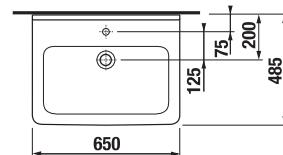

CUBITO keramika

umývadlo 55, 60, 65 cm

Číslo výrobku	Popis výrobku	yyy: 104 109		Cena biela
				
8.1042.2.xxx.yyy.1	umývadlo 55 cm	x	x	64,41 €
8.1042.3.xxx.yyy.1	umývadlo 60 cm	x	x	66,98 €
8.1042.4.xxx.yyy.1	umývadlo 65 cm	x	x	79,88 €
8.1995.1.000.028.1	kryt na sifón s inštalačnou súpravou (č. výr.: 8.9001.5.000.000.1)			70,41 €

umývadlo 85 cm

Číslo výrobku	Popis výrobku	yyy: 104 109		Cena biela
				
8.1042.6.xxx.yyy.1	umývadlo 85 cm*	x		206,02 €
8.1995.1.000.028.1	kryt na sifón s inštalačnou súpravou (č. výr.: 8.9001.5.000.000.1)			70,41 €

asymetrické umývadielko 45 cm

Číslo výrobku	Popis výrobku	yyy: 105	106	Cena biela
8.1142.3.xxx.yyy.1	asymetrické umývadielko 45 cm, vrátane inštaláčnej sady, s odkladacou plochou vľavo	x		61,76 €
8.1142.4.xxx.yyy.1	asymetrické umývadielko 45 cm, vrátane inštaláčnej sady s odkladacou plochou vpravo		x	61,76 €
Objednať zvlášť:				
3.7473.0.004.000.1	umývadlový sifón Cubito 5/4" – 32 mm, chróm, mosadz			41,59 €
3.7242.0.004.010.1	rohový ventil Cubito 3/8" – 1/2" mm, chróm, 2 ks			28,16 €

asymetrické umývadlo 75 cm

Číslo výrobku	Popis výrobku	yyy: 104	109	Cena biela
8.1242.1.xxx.yyy.1	asymetrické umývadlo 75 cm, ľavé	x	x	153,42 €
8.1242.2.xxx.yyy.1	asymetrické umývadlo 75 cm, pravé	x	x	153,42 €
8.1995.1.000.028.1	kryt na sifón s inštaláčnou sadou (č. výr.: 8.9001.5.000.000.1)			70,41 €
Objednať zvlášť:				
8.9034.9.000.000.1	inštaláčna súprava pre umývadlá			1,85 €
3.7473.0.004.000.1	umývadlový sifón Cubito 5/4" – 32 mm, chróm, mosadz			41,59 €
3.7242.0.004.010.1	rohový ventil Cubito 3/8" – 1/2" mm, chróm, 2 ks			28,16 €