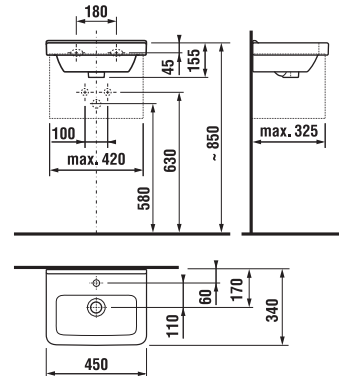

umývadlo 85 cm

Číslo výrobku	Popis výrobku	yyy: 104 109		Cena biela
				
8.1042.6.xxx.yyy.1	umývadlo 85 cm*	x		206,02 €
8.1995.1.000.028.1	kryt na sifón s inštalačnou súpravou (č. výr.: 8.9001.5.000.000.1)			70,41 €

*súčasťou balenia je vyrovnávací hmotu

Objednať zvlášť:		Cena
8.9034.9.000.000.1	inštalačná súprava pre umývadlá	1,85 €
3.7473.0.004.000.1	umývadlový sifón Cubito 5/4" – 32 mm, chróm, mosadz	41,59 €
3.7242.0.004.010.1	rohový ventil Cubito 3/8" – 1/2" mm, chróm, 2 ks	28,16 €

asymetrické umývadielko 45 cm

Číslo výrobku	Popis výrobku	yyy: 105	106	Cena biela
8.1142.3.xxx.yyy.1	asymetrické umývadielko 45 cm, vrátane inštaláčnej sady, s odkladacou plochou vľavo	x		61,76 €
8.1142.4.xxx.yyy.1	asymetrické umývadielko 45 cm, vrátane inštaláčnej sady s odkladacou plochou vpravo		x	61,76 €
Objednať zvlášť:				
3.7473.0.004.000.1	umývadlový sifón Cubito 5/4" – 32 mm, chróm, mosadz			41,59 €
3.7242.0.004.010.1	rohový ventil Cubito 3/8" – 1/2" mm, chróm, 2 ks			28,16 €

asymetrické umývadlo 75 cm

Číslo výrobku	Popis výrobku	yyy: 104	109	Cena biela
8.1242.1.xxx.yyy.1	asymetrické umývadlo 75 cm, ľavé	x	x	153,42 €
8.1242.2.xxx.yyy.1	asymetrické umývadlo 75 cm, pravé	x	x	153,42 €
8.1995.1.000.028.1	kryt na sifón s inštaláčnou sadou (č. výr.: 8.9001.5.000.000.1)			70,41 €
Objednať zvlášť:				
8.9034.9.000.000.1	inštaláčna súprava pre umývadlá			1,85 €
3.7473.0.004.000.1	umývadlový sifón Cubito 5/4" – 32 mm, chróm, mosadz			41,59 €
3.7242.0.004.010.1	rohový ventil Cubito 3/8" – 1/2" mm, chróm, 2 ks			28,16 €