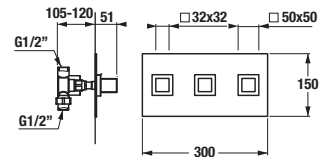

Trojpolohový prepínač. Možnosti pripojenia: ručná sprcha, hlavová sprcha, napúšťanie vane vaňovým výpustom alebo výtokom.

sprchové sady

Číslo výrobku	Popis výrobku	Cena
3.6042.0.004.040.1	sprchová sada I. (ručná sprcha Cubito I., 1 funkcia, držiak sprchy, sprchová hadica 1,7m), chróm	38,78 €
3.6042.0.004.041.1	sprchová sada II. (ručná sprcha Cubito II., 1 funkcia, držiak sprchy, sprchová hadica 1,7m), chróm	38,78 €
3.6042.1.004.040.1	sprchová sada I. (ručná sprcha Cubito I., sprchová tyč, sprchová hadica 1,7m), chróm	62,07 €
3.6042.1.004.041.1	sprchová sada II. (ručná sprcha Cubito II., sprchová tyč, sprchová hadica 1,7m), chróm	62,07 €