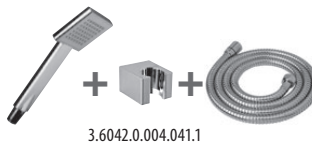

sprchová batéria bez sprchovej sady

Číslo výrobku	Popis výrobku	Cena
3.3242.7.004.000.1	sprchová kohútiková batéria bez sprchovej sady, chróm	106,20 €

Objednat zvlášť:	Cena
3.6042.0.004.040.1 sprchová sada I. (ručná sprcha Cubito I., 1 funkcia, držiak ručnej sprchy, sprchová hadica 1,7m), chróm	38,78 €
3.6042.0.004.041.1 sprchová sada II. (ručná sprcha Cubito II., 1 funkcia, držiak ručnej sprchy, sprchová hadica 1,7m), chróm	38,78 €
3.6042.1.004.040.1 sprchová sada I. (ručná sprcha Cubito I., sprchová tyč, sprchová hadica 1,7m), chróm	62,07 €
3.6042.1.004.041.1 sprchová sada II. (ručná sprcha Cubito II., sprchová tyč, sprchová hadica 1,7m), chróm	62,07 €

vaňová podomietková batéria bez sprchovej sady

Číslo výrobku	Popis výrobku	Cena
3.2042.6.004.000.1	vaňová – sprchová podomietková kohútiková batéria, chróm	209,29 €

Objednat zvlášť:	Cena
3.7142.7.004.030.1 vaňový výtok 1/2", chróm	37,45 €
3.6342.0.004.020.1 pripojenie sprchovej hadice 1/2", chróm	27,14 €
3.6142.0.004.040.1 ručná sprcha, chróm	12,01 €
3.6271.0.002.010.1 sprchová hadica 1,7 m, zosilnená PVC, strieborná	14,73 €
3.6271.0.002.020.1 sprchová hadica 2 m, zosilnená PVC, strieborná	15,99 €
3.8473.7.004.000.1 držiak ručnej sprchy	2,90 €

Trojpolohový prepínač. Možnosti pripojenia: ručná sprcha, hlavová sprcha, napúšťanie vane vaňovým výpustom alebo výtokom.

sprchové sady

Číslo výrobku	Popis výrobku	Cena
3.6042.0.004.040.1	sprchová sada I. (ručná sprcha Cubito I., 1 funkcia, držiak sprchy, sprchová hadica 1,7m), chróm	38,78 €
3.6042.0.004.041.1	sprchová sada II. (ručná sprcha Cubito II., 1 funkcia, držiak sprchy, sprchová hadica 1,7m), chróm	38,78 €
3.6042.1.004.040.1	sprchová sada I. (ručná sprcha Cubito I., sprchová tyč, sprchová hadica 1,7m), chróm	62,07 €
3.6042.1.004.041.1	sprchová sada II. (ručná sprcha Cubito II., sprchová tyč, sprchová hadica 1,7m), chróm	62,07 €