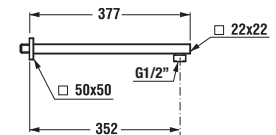

Číslo výrobku	Popis výrobku	Cena
3.6742.0.004.041.1	hlavová sprcha, nastaviteľná o 30° chróm	47,78 €
3.6742.0.004.000.1	hlavová sprcha, nastaviteľná o 30° chróm	39,30 €
3.6742.0.004.042.1	hlavová sprcha, nastaviteľná o 30° chróm	54,30 €
3.6642.0.004.000.1	sprchové rameno, chróm	47,76 €