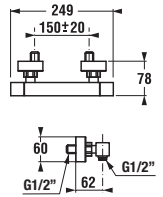

sprchová batéria bez sprchovej sady

Číslo výrobku	Popis výrobku	Cena
3.3242.7.004.000.1	sprchová kohútiková batéria bez sprchovej sady, chróm	106,20 €

Objednat zvlášť:	Cena
3.6042.0.004.040.1 sprchová sada I. (ručná sprcha Cubito I., 1 funkcia, držiak ručnej sprchy, sprchová hadica 1,7m), chróm	38,78 €
3.6042.0.004.041.1 sprchová sada II. (ručná sprcha Cubito II., 1 funkcia, držiak ručnej sprchy, sprchová hadica 1,7m), chróm	38,78 €
3.6042.1.004.040.1 sprchová sada I. (ručná sprcha Cubito I., sprchová tyč, sprchová hadica 1,7m), chróm	62,07 €
3.6042.1.004.041.1 sprchová sada II. (ručná sprcha Cubito II., sprchová tyč, sprchová hadica 1,7m), chróm	62,07 €

vaňová podomietková batéria bez sprchovej sady

Číslo výrobku	Popis výrobku	Cena
3.2042.6.004.000.1	vaňová – sprchová podomietková kohútiková batéria, chróm	209,29 €

Objednat zvlášť:	Cena
3.7142.7.004.030.1 vaňový výtok 1/2", chróm	37,45 €
3.6342.0.004.020.1 pripojenie sprchovej hadice 1/2", chróm	27,14 €
3.6142.0.004.040.1 ručná sprcha, chróm	12,01 €
3.6271.0.002.010.1 sprchová hadica 1,7 m, zosilnená PVC, strieborná	14,73 €
3.6271.0.002.020.1 sprchová hadica 2 m, zosilnená PVC, strieborná	15,99 €
3.8473.7.004.000.1 držiak ručnej sprchy	2,90 €

Trojpolohový prepínač. Možnosti pripojenia: ručná sprcha, hlavová sprcha, napúšťanie vane vaňovým výpustom alebo výtokom.

sprchové sady