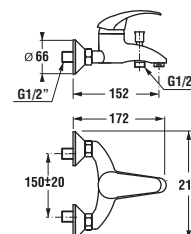

## vaňová batéria bez sprchovej súpravy

Číslo výrobku	Popis výrobku	Cena
3.2127.7.004.000.1	vaňová páková batéria bez sprchovej súpravy, chróm	53,53 €

Objednať zvlášť:	Cena	
3.6027.0.004.011.1	sprchová súprava (ručná sprcha 3 funkcie, držiak, sprchová hadica 1,7 m), chróm	27,16 €
3.6027.0.004.010.1	sprchová súprava (ručná sprcha 1 funkcia, držiak, sprchová hadica 1,7 m), chróm	22,53 €
3.6027.1.004.010.1	sprchová súprava (ručná sprcha 1 funkcia, sprchová tyč, hadica 1,7m), chróm	53,06 €
3.6027.1.004.011.1	sprchová súprava (ručná sprcha 3 funkcie, sprchová tyč, hadica 1,7m), chróm	57,14 €