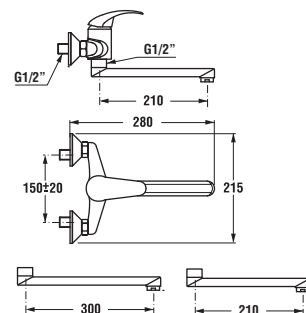

## umývadlová nástenná batéria

Číslo výrobku	Popis výrobku	Cena
3.5127.7.004.210.1	umývadlová nástenná páková batéria s ramienkom 210 mm, chróm	50,18 €

Náhradné diely:	Cena	
3.5127.0.004.200.1	výtokové ramienko 150 mm, chróm	8,61 €
3.9527.0.004.210.1	výtokové ramienko 210 mm, chróm	9,06 €
3.9527.0.004.220.1	výtokové ramienko 300 mm, chróm	11,75 €