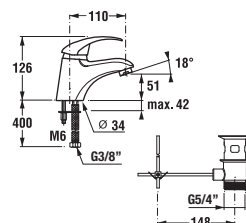

## umývadlová nástenná batéria

Číslo výrobku	Popis výrobku	Cena
3.5127.7.004.210.1	umývadlová nástenná páková batéria s ramienkom 210 mm, chróm	50,18 €

Náhradné diely:	Cena	
3.5127.0.004.200.1	výtokové ramienko 150 mm, chróm	8,61 €
3.9527.0.004.210.1	výtokové ramienko 210 mm, chróm	9,06 €
3.9527.0.004.220.1	výtokové ramienko 300 mm, chróm	11,75 €