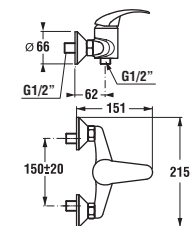

## vaňová batéria bez sprchovej súpravy

Číslo výrobku	Popis výrobku	Cena
3.2127.7.004.000.1	vaňová páková batéria bez sprchovej súpravy, chróm	53,53 €

Objednať zvlášť:	Cena	
3.6027.0.004.011.1	sprchová súprava (ručná sprcha 3 funkcie, držiak, sprchová hadica 1,7 m), chróm	27,16 €
3.6027.0.004.010.1	sprchová súprava (ručná sprcha 1 funkcia, držiak, sprchová hadica 1,7 m), chróm	22,53 €
3.6027.1.004.010.1	sprchová súprava (ručná sprcha 1 funkcia, sprchová tyč, hadica 1,7m), chróm	53,06 €
3.6027.1.004.011.1	sprchová súprava (ručná sprcha 3 funkcie, sprchová tyč, hadica 1,7m), chróm	57,14 €

## sprchová batéria bez sprchovej súpravy

Číslo výrobku	Popis výrobku	Cena
3.3127.7.004.000.1	sprchová páková batéria bez sprchovej súpravy, chróm	43,45 €

Objednať zvlášť:	Cena	
3.6027.0.004.011.1	sprchová súprava (ručná sprcha 3 funkcie, držiak, sprchová hadica 1,7 m), chróm	27,16 €
3.6027.0.004.010.1	sprchová súprava (ručná sprcha 1 funkcia, držiak, sprchová hadica 1,7 m), chróm	22,53 €
3.6027.1.004.010.1	sprchová súprava (ručná sprcha 1 funkcia, sprchová tyč, hadica 1,7m), chróm	53,06 €
3.6027.1.004.011.1	sprchová súprava (ručná sprcha 3 funkcie, sprchová tyč, hadica 1,7m), chróm	57,14 €