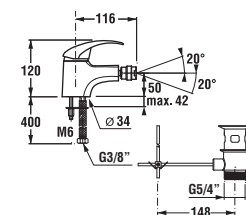

Číslo výrobku	Popis výrobku	Cena
3.4127.1.004.001.1	bidetová stojančeková páková batéria s automatickou zátkou, chróm	50,18 €