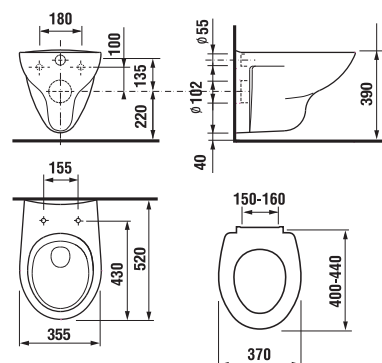

závesné WC

Číslo výrobku	Popis výrobku	Cena
8.2039.6.000.000.1	závesné WC, hlboké splachovanie	60,84 €
Objednať zvlášť:		Cena
8.9327.4.000.000.1	duroplastová WC doska s poklopom ZETA, plastové príchytky	21,20 €
8.9327.1.000.000.1	termoplastová WC doska s poklopom ZETA, plastové príchytky	13,53 €
8.9327.1.000.063.7	termoplastová WC doska ZETA, ocelové príchytky	13,53 €
8.9337.0.300.000.1	duroplastová WC doska s poklopom, s antibakteriálnou úpravou, plastové príchytky	32,76 €

kombiklozet so zvislým odpadom

Číslo výrobku	Popis výrobku	Prívod vody	Splach. mech. súčasťou	Odpad	Inštalácia súprava súčasťou	Cena
8.2539.7.000.241.3	kombiklozet	x	x	x	x	92,14 €
8.2539.7.000.242.3	kombiklozet	x	x	x	x	92,14 €
Objednať zvlášť:		Cena				
8.9327.4.000.000.1	duroplastová WC doska s poklopom ZETA, plastové príchytky					21,20 €
8.9327.1.000.000.1	termoplastová WC doska s poklopom ZETA, plastové príchytky					13,53 €
8.9327.1.000.063.7	termoplastová WC doska ZETA, ocelové príchytky					13,53 €
8.9299.9.000.000.1	inštalácia súprava pre klozet					0,80 €
8.9337.0.300.000.1	duroplastová WC doska s poklopom, s antibakteriálnou úpravou, plastové príchytky					32,76 €

kombiklozet s vodorovným odpadom

Číslo výrobku	Popis výrobku	Prívod vody	Splach. mech. súčasťou	Odpad	Inštalácia súprava súčasťou	Cena
8.2539.6.000.241.3	kombiklozet	x	x	x	x	92,14 €
8.2539.6.000.242.3	kombiklozet	x	x	x	x	92,14 €
Objednať zvlášť:		Cena				
8.9327.4.000.000.1	duroplastová WC doska s poklopom ZETA, plastové príchytky					21,20 €
8.9327.1.000.000.1	termoplastová WC doska s poklopom ZETA, plastové príchytky					13,53 €
8.9327.1.000.063.7	termoplastová WC doska ZETA, ocelové príchytky					13,53 €
8.9299.9.000.000.1	inštalácia súprava pre klozet					0,80 €
8.9337.0.300.000.1	duroplastová WC doska s poklopom, s antibakteriálnou úpravou, plastové príchytky					32,76 €