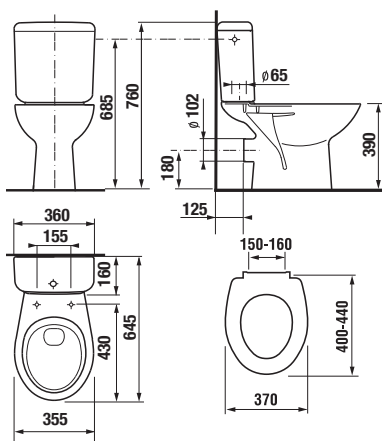

závesné WC

Číslo výrobku	Popis výrobku	Cena
8.2039.6.000.000.1	závesné WC, hlboké splachovanie	60,84 €
Objednať zvlášť:		Cena
8.9327.4.000.000.1	duroplastová WC doska s poklopom ZETA, plastové príchytky	21,20 €
8.9327.1.000.000.1	termoplastová WC doska s poklopom ZETA, plastové príchytky	13,53 €
8.9327.1.000.063.7	termoplastová WC doska ZETA, ocelové príchytky	13,53 €
8.9337.0.300.000.1	duroplastová WC doska s poklopom, s antibakteriálnou úpravou, plastové príchytky	32,76 €

kombiklozet so zvislým odpadom

Číslo výrobku	Popis výrobku	Prívod vody	Splach. mech. súčasťou	Odpad	Inštalácia súprava súčasťou	Cena
8.2539.7.000.241.3	kombiklozet	x	x	x	x	92,14 €
8.2539.7.000.242.3	kombiklozet	x	x	x	x	92,14 €
Objednať zvlášť:		Cena				
8.9327.4.000.000.1	duroplastová WC doska s poklopom ZETA, plastové príchytky					21,20 €
8.9327.1.000.000.1	termoplastová WC doska s poklopom ZETA, plastové príchytky					13,53 €
8.9327.1.000.063.7	termoplastová WC doska ZETA, ocelové príchytky					13,53 €
8.9299.9.000.000.1	inštalácia súprava pre klozet					0,80 €
8.9337.0.300.000.1	duroplastová WC doska s poklopom, s antibakteriálnou úpravou, plastové príchytky					32,76 €

kombiklozet s vodorovným odpadom

Číslo výrobku	Popis výrobku	Prívod vody	Splach. mech. súčasťou	Odpad	Inštalácia súprava súčasťou	Cena
8.2539.6.000.241.3	kombiklozet	x	x	x	x	92,14 €
8.2539.6.000.242.3	kombiklozet	x	x	x	x	92,14 €
Objednať zvlášť:		Cena				
8.9327.4.000.000.1	duroplastová WC doska s poklopom ZETA, plastové príchytky					21,20 €
8.9327.1.000.000.1	termoplastová WC doska s poklopom ZETA, plastové príchytky					13,53 €
8.9327.1.000.063.7	termoplastová WC doska ZETA, ocelové príchytky					13,53 €
8.9299.9.000.000.1	inštalácia súprava pre klozet					0,80 €
8.9337.0.300.000.1	duroplastová WC doska s poklopom, s antibakteriálnou úpravou, plastové príchytky					32,76 €