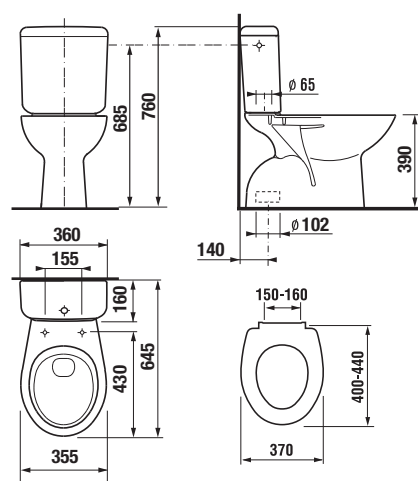

závesné WC

Číslo výrobku	Popis výrobku	Cena
8.2039.6.000.000.1	závesné WC, hlboké splachovanie	60,84 €
Objednať zvlášť:		Cena
8.9327.4.000.000.1	duroplastová WC doska s poklopom ZETA, plastové príchytky	21,20 €
8.9327.1.000.000.1	termoplastová WC doska s poklopom ZETA, plastové príchytky	13,53 €
8.9327.1.000.063.7	termoplastová WC doska ZETA, ocelové príchytky	13,53 €
8.9337.0.300.000.1	duroplastová WC doska s poklopom, s antibakteriálnou úpravou, plastové príchytky	32,76 €

kombiklozet so zvislým odpadom

Číslo výrobku	Popis výrobku	Prívod vody	Splach. mech. súčasťou	Odpad	Inštalácia súprava súčasťou	Cena
8.2539.7.000.241.3	kombiklozet	x	x	x	x	92,14 €
8.2539.7.000.242.3	kombiklozet	x	x	x	x	92,14 €
Objednať zvlášť:		Cena				
8.9327.4.000.000.1	duroplastová WC doska s poklopom ZETA, plastové príchytky					21,20 €
8.9327.1.000.000.1	termoplastová WC doska s poklopom ZETA, plastové príchytky					13,53 €
8.9327.1.000.063.7	termoplastová WC doska ZETA, ocelové príchytky					13,53 €
8.9299.9.000.000.1	inštalácia súprava pre klozet					0,80 €
8.9337.0.300.000.1	duroplastová WC doska s poklopom, s antibakteriálnou úpravou, plastové príchytky					32,76 €

kombiklozet s vodorovným odpadom

Číslo výrobku	Popis výrobku	Prívod vody	Splach. mech. súčasťou	Odpad	Inštalácia súprava súčasťou	Cena
8.2539.6.000.241.3	kombiklozet	x	x	x	x	92,14 €
8.2539.6.000.242.3	kombiklozet	x	x	x	x	92,14 €
Objednať zvlášť:		Cena				
8.9327.4.000.000.1	duroplastová WC doska s poklopom ZETA, plastové príchytky					21,20 €
8.9327.1.000.000.1	termoplastová WC doska s poklopom ZETA, plastové príchytky					13,53 €
8.9327.1.000.063.7	termoplastová WC doska ZETA, ocelové príchytky					13,53 €
8.9299.9.000.000.1	inštalácia súprava pre klozet					0,80 €
8.9337.0.300.000.1	duroplastová WC doska s poklopom, s antibakteriálnou úpravou, plastové príchytky					32,76 €