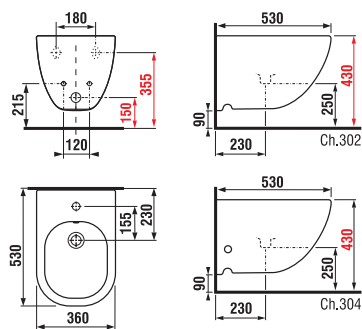

## duroplastová WC doska s poklopom

| Číslo výrobku      | Popis výrobku   | Cena    |
|--------------------|---|---------|
| 8.9171.0.000.063.1 | duroplastová WC doska s poklopom vhodná pre klozet 8.2071.4, nerez úchyty, odnímateľná            | 46,73 € |
| 8.9171.1.000.063.1 | duroplastová WC doska s poklopom vhodná pre klozet 8.2071.4, nerez úchyty, odnímateľná, SLOWCLOSE | 68,98 € |