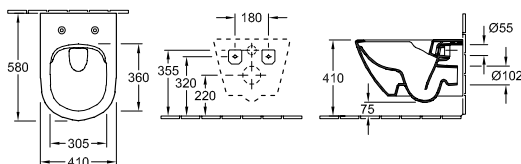

SUBWAY 2.0

Chráněný vzor

€ bez DPH

KLOZET COMFORT S HLUBOKÝM SPLACHOVÁNÍM BEZ VNITŘNÍHO OKRAJE

DirectFlush

k dodání od 3. čtvrtletí 2015

Objednací číslo	Popis	01	plus R1				kus/ pal.	kg/ kus
4609 R0 XX	410 x 580 mm 	458,-	530,-					
závěsný model, vodorovný odpad, včetně montážní sady „SupraFix compact“								
9M86 S1 XX	KLOZETOVÉ SEDÁTKO S POKLOPEM COMFORT s funkcí Quick Release a Soft Closing, závěsy z ušlechtilé oceli	200,-						3,65
9953 00 00	UPEVNŮVACÍ RÁM (na přání)					150,-	50	4,90
9961 00 00	UPEVNŮVACÍ SADA (na přání)					33,-	1250	0,30
9222 87 00	PROTIHLUKOVÁ SADA (na přání) vč. příslušenství					14,-		1
9224 61 00	PODOMÍTKOVÁ SPLACHOVACÍ NÁDRŽKA pro sádkartonové konstrukce, standardní výška 525 x 1120 x 205 mm Další modely ViConnect viz strany 90-95 					271,-	15	15

KLOZET S HLUBOKÝM SPLACHOVÁNÍM BEZ VNITŘNÍHO OKRAJE

DirectFlush

k dodání od 2. čtvrtletí 2015

Objednací číslo	Popis	01	plus R1	plus R2, R3			kus/ pal.	kg/ kus
5602 R0 XX	370 x 560 mm 	437,-	509,-	553,-			12	28,85
stojící model, u zdi, vodorovný odpad, upevňovací sada pro skryté upevnění součástí dodávky								
9M68 Q1 XX	KLOZETOVÉ SEDÁTKO S POKLOPEM se závěsy Quick Release, závěsy z ušlechtilé oceli	162,-		178,-			40	3,11
9M68 S1 XX	KLOZETOVÉ SEDÁTKO S POKLOPEM s funkcí Quick Release a Soft Closing, závěsy z ušlechtilé oceli	189,-		208,-			40	3,29
9M78 S1 XX	KLOZETOVÉ SEDÁTKO S POKLOPEM SLIMSEAT s funkcí Quick Release a Soft Closing, závěsy z ušlechtilé oceli 	243,-		267,-				2,50
9M74 61 01	SEDÁTKO závěsy z ušlechtilé oceli	123,-					90	1,68
8701 00 00	ODPADOVÉ VARIOKOLENO pro odpad svislý pro montáž u zdi, 160 mm pro montáž ve vzdálenosti od zdi, 90 mm: 160 - 180 mm 					95,-	100	0,70
8711 00 00	ODPADOVÉ VARIOKOLENO pro odpad svislý pro montáž ve vzdálenosti od zdi, 90 mm: 70 - 125 mm 					95,-	100	0,70