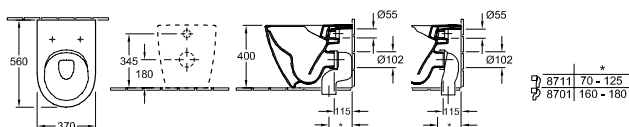

SUBWAY 2.0

Chráněný vzor

€ bez DPH

KLOZET COMFORT S HLUBOKÝM SPLACHOVÁNÍM BEZ VNITŘNÍHO OKRAJE

DirectFlush

k dodání od 3. čtvrtletí 2015

Objednací číslo	Popis	01	plus R1				kus/ pal.	kg/ kus
4609 R0 XX	410 x 580 mm 	458,-	530,-					
závěsný model, vodorovný odpad, včetně montážní sady „SupraFix compact“								
9M86 S1 XX	KLOZETOVÉ SEDÁTKO S POKLOPEM COMFORT s funkcí Quick Release a Soft Closing, závěsy z ušlechtilé oceli	200,-						3,65
9953 00 00	UPEVNŮVACÍ RÁM (na přání)					150,-	50	4,90
9961 00 00	UPEVNŮVACÍ SADA (na přání)					33,-	1250	0,30
9222 87 00	PROTIHLUKOVÁ SADA (na přání) vč. příslušenství					14,-		1
9224 61 00	PODOMÍTKOVÁ SPLACHOVACÍ NÁDRŽKA pro sádkartonové konstrukce, standardní výška 525 x 1120 x 205 mm Další modely ViConnect viz strany 90-95 					271,-	15	15

KLOZET S HLUBOKÝM SPLACHOVÁNÍM BEZ VNITŘNÍHO OKRAJE

DirectFlush

k dodání od 2. čtvrtletí 2015

Objednací číslo	Popis	01	plus R1	plus R2, R3			kus/ pal.	kg/ kus
5602 R0 XX	370 x 560 mm 	437,-	509,-	553,-			12	28,85
stojící model, u zdi, vodorovný odpad, upevňovací sada pro skryté upevnění součástí dodávky								
9M68 Q1 XX	KLOZETOVÉ SEDÁTKO S POKLOPEM se závěsy Quick Release, závěsy z ušlechtilé oceli	162,-		178,-			40	3,11
9M68 S1 XX	KLOZETOVÉ SEDÁTKO S POKLOPEM s funkcí Quick Release a Soft Closing, závěsy z ušlechtilé oceli	189,-		208,-			40	3,29
9M78 S1 XX	KLOZETOVÉ SEDÁTKO S POKLOPEM SLIMSEAT s funkcí Quick Release a Soft Closing, závěsy z ušlechtilé oceli 	243,-		267,-				2,50
9M74 61 01	SEDÁTKO závěsy z ušlechtilé oceli	123,-					90	1,68
8701 00 00	ODPADOVÉ VARIOKOLENO pro odpad svislý pro montáž u zdi, 160 mm pro montáž ve vzdálenosti od zdi, 90 mm: 160 - 180 mm 					95,-	100	0,70
8711 00 00	ODPADOVÉ VARIOKOLENO pro odpad svislý pro montáž ve vzdálenosti od zdi, 90 mm: 70 - 125 mm 					95,-	100	0,70