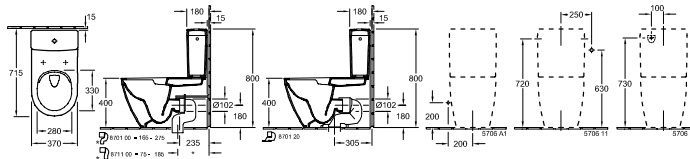

XX = dosadit kód barvy

01 = Bílá Alpin, R1 = Bílá Alpin CeramicPlus

Lesklá = Star White CeramicPlus R2, Pergamon CeramicPlus R3

SUBWAY 2.0

Chráněný vzor

€ bez DPH

KLOZET KOMBI S HLUBOKÝM SPLACHOVÁNÍM BEZ VNITŘNÍHO OKRAJE

DirectFlush

k dodání od 3. čtvrtletí 2015

Objednací číslo	Popis	01	plus R1	plus R2, R3			kus/ pal.	kg/ kus
5617 R0 XX	370 x 700 mm 	456,-	528,-	619,-			16	33,18
stojící model, u zdi, vodorovný odpad, upevňovací sada pro skryté upevnění součástí dodávky, doporučení: montáž s minimální vzdáleností od stěny: 15 mm								
5706 11 XX	SPLACHOVACÍ NÁDRŽKA přívod vody ze strany nebo zezadu, splachovací souprava s úsporným tlačítkem Dual-Flush, chromováno	314,-	386,-	420,-			20	13,20
9M68 Q1 XX	KLOZETOVÉ SEDÁTKO S POKLOPEM se závěsy Quick Release, závěsy z ušlechtilé oceli	162,-		178,-			40	3,11
9M68 S1 XX	KLOZETOVÉ SEDÁTKO S POKLOPEM s funkcí Quick Release a Soft Closing, závěsy z ušlechtilé oceli	189,-		208,-			40	3,29
9M78 S1 XX	KLOZETOVÉ SEDÁTKO S POKLOPEM SLIMSEAT s funkcí Quick Release a Soft Closing, závěsy z ušlechtilé oceli 	243,-		267,-				2,50
9M74 61 01	SEDÁTKO závěsy z ušlechtilé oceli	123,-					90	1,68
8701 00 00	ODPADOVÉ VARIOKOLENO pro odpad svislý 165 - 275 mm 					95,-	100	0,70
8711 00 00	ODPADOVÉ VARIOKOLENO pro odpad svislý 75 - 185 mm 					95,-	100	0,70