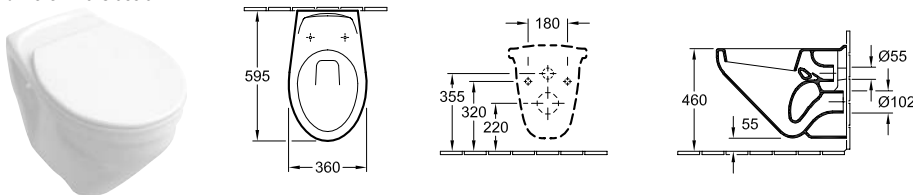

KLOZET VITA S HLUBOKÝM SPLACHOVÁNÍM

dříve Omnia Classic

Objednací číslo	Popis	01	R1	plus	kus/ pal.	kg/ kus
6695 10 XX	360 x 595 mm	385,-	457,-		18	20,98
závěsný model, vodorovný odpad, výška: 460 mm						
8823 61 01	KLOZETOVÉ SEDÁTKO S POKLOPEM závěsy z ušlechtilé oceli	101,-				180 3,20
8824 61 01	KLOZETOVÉ SEDÁTKO S POKLOPEM s tyčovým závěsem, závěsy z ušlechtilé oceli	129,-				90 3,20
8821 61 01	KLOZETOVÉ SEDÁTKO KOMPAKT S POKLOPEM VITA se speciálními gumovými špunty omezujícími posunutí sedátka do strany závěsy z ušlechtilé oceli	192,-				90 3,80
9953 00 00	UPEVNŮVACÍ RÁM (na přání)				150,-	50 4,90
9961 00 00	UPEVNŮVACÍ SADA (na přání)				33,-	1250 0,30
9222 87 00	PROTIHLUKOVÁ SADA (na přání) vč. příslušenství				14,-	1
9224 61 00	PODOMÍTKOVÁ SPLACHOVACÍ NÁDRŽKA pro sádrokartonové konstrukce, standardní výška 525 x 1120 x 205 mm Další modely ViConnect viz strany 351-355				271,-	15 15

XX = dosadit kód barvy

01 = Bílá Alpin, R1 = Bílá Alpin CeramicPlus

T1 = Bílá AntiBac, P1 = Modrá AntiBac