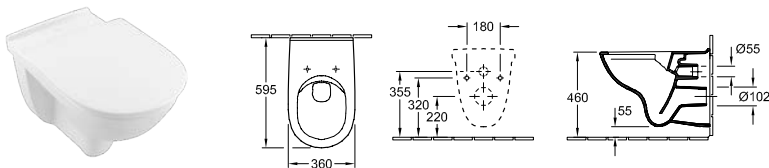

## KLOZET VITA S HLUBOKÝM SPLACHOVÁNÍM BEZ VNITŘNÍHO OKRAJE

DirectFlush

NOVINKA

Objednací číslo	Popis	01	R1	plus	T1, P1	kus/ pal.	kg/ kus
4695 R0 XX	360 x 595 mm	Direct Flush	342,-	414,-		12	24,9
závěsný model, vodorovný odpad, výška: 460 mm							
9M67 S1 XX	<b>KLOZETOVÉ SEDÁTKO KOMPAKT S POKLOPEM VITA</b> se speciálními gumovými špunty omezujícími posunutí sedátka do strany, poklop s tvarovaným okrajem pro snadné uchopení s funkcí quick-release a softclosing, závěsy z ušlechtilé oceli				165,-	144	3,1
9M72 61 XX	<b>KLOZETOVÉ SEDÁTKO KOMPAKT S POKLOPEM VITA</b> se speciálními gumovými špunty omezujícími posunutí sedátka do strany, poklop s tvarovaným okrajem pro snadné uchopení s tyčovým závěsem, závěsy z ušlechtilé oceli				165,-	144	3,3
9953 00 00	<b>UPEVNŮVACÍ RÁM</b> (na přání)					150,-	50 4,90
9961 00 00	<b>UPEVNŮVACÍ SADA</b> (na přání)					33,-	1250 0,30
9222 87 00	<b>PROTIHLUKOVÁ SADA</b> (na přání) vč. příslušenství					14,-	1
9224 61 00	<b>PODOMÍTKOVÁ SPLACHOVACÍ NÁDRŽKA</b> pro sádrokartonové konstrukce, standardní výška 525 x 1120 x 205 mm Další modely ViConnect viz strany 351-355					271,-	15 15