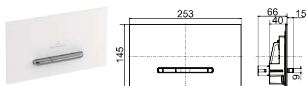

OVLÁDACÍ TLAČÍTKA WC

E300

Chráněný vzor

Objednací číslo	Popis	68	kusů/pal.	kg/kus
9221 61 XX	253 x 145 x 20 mm z kvalitního plastu, tlačítka v chromu	92,-	192	0,37