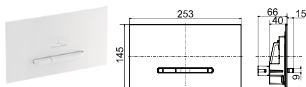

INSTALAČNÍ SYSTÉMY VICONNECT

€ bez DPH

OVLÁDACÍ TLAČÍTKA WC

E300

Chráněný vzor

Objednací číslo	Popis	61	68	69	kusů/pal.	kg/kus
9221 80 XX	253 x 145 x 20 mm z kvalitního plastu	92,-	64,-	92,-	192	0,37