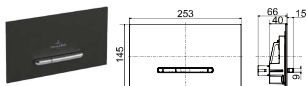

OVLÁDACÍ TLAČÍTKA WC

E300

Chráněný vzor

Objednací číslo	Popis	AN, D8, N5	kusů/pal.	kg/kus
9221 69 XX	253 x 145 x 20 mm z kvalitního plastu, tlačítka v matném chromu	92,-	192	0,37