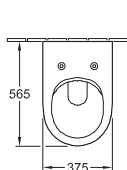

KLOZET S HLUBOKÝM SPLACHOVÁNÍM

Objednací číslo	Popis	01	R1	R2, R3			kus/ pal.	kg/ kus
5600 10 XX	375 x 565 mm	337,-	409,-	476,-			12	25,45
závěsný model, vodorovný odpad, vhodné k bidetu 5400 00 XX, včetně montážní sady „SupraFix“, s úsporným systémem AQUAREDUCT®: spotřeba vody 3 / 4,5 l								
9M68 S1 XX	KLOZETOVÉ SEDÁTKO S POKLOPEM s funkcí quick-release a softclosing, závěsy z ušlechtilé oceli	183,-		201,-			90	3,29
9M68 Q1 XX	KLOZETOVÉ SEDÁTKO S POKLOPEM se závěsy quick-release, závěsy z ušlechtilé oceli	157,-		173,-			90	3,11
9953 00 00	UPEVŇOVACÍ RÁM (na přání)						145,-	50 4,90
9961 00 00	UPEVŇOVACÍ SADA (na přání)						32,-	1250 0,30
9222 87 00	PROTIHLUKOVÁ SADA (na přání) vč. příslušenství						13,-	1,00

KLOZET S HLUBOKÝM SPLACHOVÁNÍM S OTEVŘENÝM VNITŘNÍM OKRAJEM

DirectFlush

NOVINKA

Objednací číslo	Popis	01	R1	R2, R3			kus/ pal.	kg/ kus
5614 R0 XX	375 x 565 mm	403,-	475,-	555,-			12	25,60
závěsný model, vodorovný odpad, vhodné k bidetu 5400 00 XX, včetně montážní sady „SupraFix 2.0“, s úsporným systémem AQUAREDUCT®: spotřeba vody 3 / 4,5 l, nevhodné pro tlakové splachovače								
9M68 S1 XX	KLOZETOVÉ SEDÁTKO S POKLOPEM s funkcí quick-release a softclosing, závěsy z ušlechtilé oceli	183,-		201,-			90	3,29
9M68 Q1 XX	KLOZETOVÉ SEDÁTKO S POKLOPEM se závěsy quick-release, závěsy z ušlechtilé oceli	157,-		173,-			90	3,11
9953 00 00	UPEVŇOVACÍ RÁM (na přání)						145,-	50 4,90
9961 00 00	UPEVŇOVACÍ SADA (na přání)						32,-	1250 0,30
9222 87 00	PROTIHLUKOVÁ SADA (na přání) vč. příslušenství						13,-	1,00