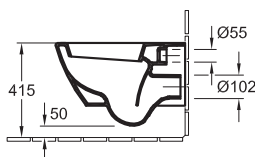

SUBWAY 2.0

Chráněný vzor

€ bez DPH

BIDET
dříve SUBWAY

Objednací číslo	Popis	01	R1	R2, R3			kus/ pal.	kg/ kus
7410 00 XX	370 x 560 mm	378,-	450,-	526,-			16	24,32
stojící model, u zdi, upevňovací sada pro skryté upevnění součástí dodávky								
9208 31 00	MONTÁŽNÍ SADA (potřebné příslušenství) pro montáž u zdi						101,-	1,2
9208 72 00	SIFON (na přání) s nástavcem						45,-	0,50

KLOZET S HLUBOKÝM SPLACHOVÁNÍM

Objednací číslo	Popis	01	R1	R2, R3			kus/ pal.	kg/ kus
5600 10 XX	375 x 565 mm	337,-	409,-	476,-			12	25,45
závěsný model, vodorovný odpad, vhodné k bidetu 5400 00 XX, včetně montážní sady „SupraFix“, s úsporným systémem AQUAREDUCT®: spotřeba vody 3 / 4,5 l								
9M68 S1 XX	KLOZETOVÉ SEDÁTKO S POKLOPEM s funkcí quick-release a softclosing, závěsy z ušlechtilé oceli	183,-		201,-			90	3,29
9M68 Q1 XX	KLOZETOVÉ SEDÁTKO S POKLOPEM se závěsy quick-release, závěsy z ušlechtilé oceli	157,-		173,-			90	3,11
9953 00 00	UPEVŇOVACÍ RÁM (na přání)						145,-	50 4,90
9961 00 00	UPEVŇOVACÍ SADA (na přání)						32,-	1250 0,30
9222 87 00	PROTIHLUKOVÁ SADA (na přání) vč. příslušenství						13,-	1,00

KLOZET S HLUBOKÝM SPLACHOVÁNÍM S OTEVŘENÝM VNITŘNÍM OKRAJEM

DirectFlush

NOVINKA

Objednací číslo	Popis	01	R1	R2, R3			kus/ pal.	kg/ kus
5614 R0 XX	375 x 565 mm	403,-	475,-	555,-			12	25,60
závěsný model, vodorovný odpad, vhodné k bidetu 5400 00 XX, včetně montážní sady „SupraFix 2.0“, s úsporným systémem AQUAREDUCT®: spotřeba vody 3 / 4,5 l, nevhodné pro tlakové splachovače								
9M68 S1 XX	KLOZETOVÉ SEDÁTKO S POKLOPEM s funkcí quick-release a softclosing, závěsy z ušlechtilé oceli	183,-		201,-			90	3,29
9M68 Q1 XX	KLOZETOVÉ SEDÁTKO S POKLOPEM se závěsy quick-release, závěsy z ušlechtilé oceli	157,-		173,-			90	3,11
9953 00 00	UPEVŇOVACÍ RÁM (na přání)						145,-	50 4,90
9961 00 00	UPEVŇOVACÍ SADA (na přání)						32,-	1250 0,30
9222 87 00	PROTIHLUKOVÁ SADA (na přání) vč. příslušenství						13,-	1,00