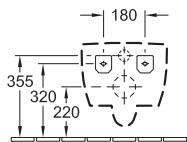

SUBWAY 2.0

Chráněný vzor

€ bez DPH

BIDET
dříve SUBWAY

Objednací číslo	Popis	01	R1	R2, R3			kus/ pal.	kg/ kus
7410 00 XX	370 x 560 mm	378,-	450,-	526,-			16	24,32
stojící model, u zdi, upevňovací sada pro skryté upevnění součástí dodávky								
9208 31 00	MONTÁŽNÍ SADA (potřebné příslušenství) pro montáž u zdi						101,-	1,2
9208 72 00	SIFON (na přání) s nástavcem						45,-	0,50

KLOZET S HLUBOKÝM SPLACHOVÁNÍM

Objednací číslo	Popis	01	R1	R2, R3			kus/ pal.	kg/ kus
5600 10 XX	375 x 565 mm	337,-	409,-	476,-			12	25,45
závěsný model, vodorovný odpad, vhodné k bidetu 5400 00 XX, včetně montážní sady „SupraFix“, s úsporným systémem AQUAREDUCT®: spotřeba vody 3 / 4,5 l								
9M68 S1 XX	KLOZETOVÉ SEDÁTKO S POKLOPEM s funkcí quick-release a softclosing, závěsy z ušlechtilé oceli	183,-		201,-			90	3,29
9M68 Q1 XX	KLOZETOVÉ SEDÁTKO S POKLOPEM se závěsy quick-release, závěsy z ušlechtilé oceli	157,-		173,-			90	3,11
9953 00 00	UPEVŇOVACÍ RÁM (na přání)						145,-	50 4,90
9961 00 00	UPEVŇOVACÍ SADA (na přání)						32,-	1250 0,30
9222 87 00	PROTIHLUKOVÁ SADA (na přání) vč. příslušenství						13,-	1,00

KLOZET S HLUBOKÝM SPLACHOVÁNÍM S OTEVŘENÝM VNITŘNÍM OKRAJEM

DirectFlush

NOVINKA

Objednací číslo	Popis	01	R1	R2, R3			kus/ pal.	kg/ kus
5614 R0 XX	375 x 565 mm	403,-	475,-	555,-			12	25,60
závěsný model, vodorovný odpad, vhodné k bidetu 5400 00 XX, včetně montážní sady „SupraFix 2.0“, s úsporným systémem AQUAREDUCT®: spotřeba vody 3 / 4,5 l, nevhodné pro tlakové splachovače								
9M68 S1 XX	KLOZETOVÉ SEDÁTKO S POKLOPEM s funkcí quick-release a softclosing, závěsy z ušlechtilé oceli	183,-		201,-			90	3,29
9M68 Q1 XX	KLOZETOVÉ SEDÁTKO S POKLOPEM se závěsy quick-release, závěsy z ušlechtilé oceli	157,-		173,-			90	3,11
9953 00 00	UPEVŇOVACÍ RÁM (na přání)						145,-	50 4,90
9961 00 00	UPEVŇOVACÍ SADA (na přání)						32,-	1250 0,30
9222 87 00	PROTIHLUKOVÁ SADA (na přání) vč. příslušenství						13,-	1,00