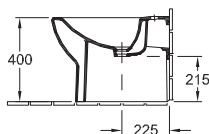

SUBWAY 2.0

Chráněný vzor

€ bez DPH

BIDET
dříve SUBWAY

Objednací číslo	Popis	01	R1	R2, R3			kus/ pal.	kg/ kus
7410 00 XX	370 x 560 mm	378,-	450,-	526,-			16	24,32
stojící model, u zdi, upevňovací sada pro skryté upevnění součástí dodávky								
9208 31 00	MONTÁŽNÍ SADA (potřebné příslušenství) pro montáž u zdi						101,-	1,2
9208 72 00	SIFON (na přání) s nástavcem						45,-	0,50

KLOZET S HLUBOKÝM SPLACHOVÁNÍM

Objednací číslo	Popis	01	R1	R2, R3			kus/ pal.	kg/ kus
5600 10 XX	375 x 565 mm	337,-	409,-	476,-			12	25,45
závěsný model, vodorovný odpad, vhodné k bidetu 5400 00 XX, včetně montážní sady „SupraFix“, s úsporným systémem AQUAREDUCT®: spotřeba vody 3 / 4,5 l								
9M68 S1 XX	KLOZETOVÉ SEDÁTKO S POKLOPEM s funkcí quick-release a softclosing, závěsy z ušlechtilé oceli	183,-		201,-			90	3,29
9M68 Q1 XX	KLOZETOVÉ SEDÁTKO S POKLOPEM se závěsy quick-release, závěsy z ušlechtilé oceli	157,-		173,-			90	3,11
9953 00 00	UPEVŇOVACÍ RÁM (na přání)						145,-	50 4,90
9961 00 00	UPEVŇOVACÍ SADA (na přání)						32,-	1250 0,30
9222 87 00	PROTIHLUKOVÁ SADA (na přání) vč. příslušenství						13,-	1,00

KLOZET S HLUBOKÝM SPLACHOVÁNÍM S OTEVŘENÝM VNITŘNÍM OKRAJEM

DirectFlush

NOVINKA

Objednací číslo	Popis	01	R1	R2, R3			kus/ pal.	kg/ kus
5614 R0 XX	375 x 565 mm	403,-	475,-	555,-			12	25,60
závěsný model, vodorovný odpad, vhodné k bidetu 5400 00 XX, včetně montážní sady „SupraFix 2.0“, s úsporným systémem AQUAREDUCT®: spotřeba vody 3 / 4,5 l, nevhodné pro tlakové splachovače								
9M68 S1 XX	KLOZETOVÉ SEDÁTKO S POKLOPEM s funkcí quick-release a softclosing, závěsy z ušlechtilé oceli	183,-		201,-			90	3,29
9M68 Q1 XX	KLOZETOVÉ SEDÁTKO S POKLOPEM se závěsy quick-release, závěsy z ušlechtilé oceli	157,-		173,-			90	3,11
9953 00 00	UPEVŇOVACÍ RÁM (na přání)						145,-	50 4,90
9961 00 00	UPEVŇOVACÍ SADA (na přání)						32,-	1250 0,30
9222 87 00	PROTIHLUKOVÁ SADA (na přání) vč. příslušenství						13,-	1,00