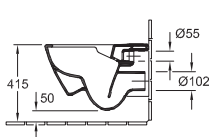

KLOZET S HLUBOKÝM SPLACHOVÁNÍM

Objednací číslo	Popis	01	R1	R2, R3			kus/ pal.	kg/ kus
5600 10 XX	375 x 565 mm	337,-	409,-	476,-			12	25,45
závěsný model, vodorovný odpad, vhodné k bidetu 5400 00 XX, včetně montážní sady „SupraFix“, s úsporným systémem AQUAREDUCT®: spotřeba vody 3 / 4,5 l								
9M68 S1 XX	KLOZETOVÉ SEDÁTKO S POKLOPEM s funkcí quick-release a softclosing, závěsy z ušlechtilé oceli	183,-		201,-			90	3,29
9M68 Q1 XX	KLOZETOVÉ SEDÁTKO S POKLOPEM se závěsy quick-release, závěsy z ušlechtilé oceli	157,-		173,-			90	3,11
9953 00 00	UPEVŇOVACÍ RÁM (na přání)						145,-	50 4,90
9961 00 00	UPEVŇOVACÍ SADA (na přání)						32,-	1250 0,30
9222 87 00	PROTIHLUKOVÁ SADA (na přání) vč. příslušenství						13,-	1,00

KLOZET S HLUBOKÝM SPLACHOVÁNÍM S OTEVŘENÝM VNITŘNÍM OKRAJEM

DirectFlush

NOVINKA

Objednací číslo	Popis	01	R1	R2, R3			kus/ pal.	kg/ kus
5614 R0 XX	375 x 565 mm	403,-	475,-	555,-			12	25,60
závěsný model, vodorovný odpad, vhodné k bidetu 5400 00 XX, včetně montážní sady „SupraFix 2.0“, s úsporným systémem AQUAREDUCT®: spotřeba vody 3 / 4,5 l, nevhodné pro tlakové splachovače								
9M68 S1 XX	KLOZETOVÉ SEDÁTKO S POKLOPEM s funkcí quick-release a softclosing, závěsy z ušlechtilé oceli	183,-		201,-			90	3,29
9M68 Q1 XX	KLOZETOVÉ SEDÁTKO S POKLOPEM se závěsy quick-release, závěsy z ušlechtilé oceli	157,-		173,-			90	3,11
9953 00 00	UPEVŇOVACÍ RÁM (na přání)						145,-	50 4,90
9961 00 00	UPEVŇOVACÍ SADA (na přání)						32,-	1250 0,30
9222 87 00	PROTIHLUKOVÁ SADA (na přání) vč. příslušenství						13,-	1,00