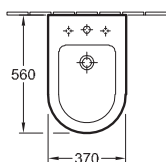

SUBWAY 2.0

Chráněný vzor

€ bez DPH

BIDET
dříve SUBWAY

Objednací číslo	Popis	01	R1	R2, R3			kus/ pal.	kg/ kus
7410 00 XX	370 x 560 mm	378,-	450,-	526,-			16	24,32
stojící model, u zdi, upevňovací sada pro skryté upevnění součástí dodávky								
9208 31 00	MONTÁŽNÍ SADA (potřebné příslušenství) pro montáž u zdi						101,-	1,2
9208 72 00	SIFON (na přání) s nástavcem						45,-	0,50

KLOZET S HLUBOKÝM SPLACHOVÁNÍM

Objednací číslo	Popis	01	R1	R2, R3			kus/ pal.	kg/ kus
5600 10 XX	375 x 565 mm	337,-	409,-	476,-			12	25,45
závěsný model, vodorovný odpad, vhodné k bidetu 5400 00 XX, včetně montážní sady „SupraFix“, s úsporným systémem AQUAREDUCT®: spotřeba vody 3 / 4,5 l								
9M68 S1 XX	KLOZETOVÉ SEDÁTKO S POKLOPEM s funkcí quick-release a softclosing, závěsy z ušlechtilé oceli	183,-		201,-			90	3,29
9M68 Q1 XX	KLOZETOVÉ SEDÁTKO S POKLOPEM se závěsy quick-release, závěsy z ušlechtilé oceli	157,-		173,-			90	3,11
9953 00 00	UPEVŇOVACÍ RÁM (na přání)						145,-	50 4,90
9961 00 00	UPEVŇOVACÍ SADA (na přání)						32,-	1250 0,30
9222 87 00	PROTIHLUKOVÁ SADA (na přání) vč. příslušenství						13,-	1,00

KLOZET S HLUBOKÝM SPLACHOVÁNÍM S OTEVŘENÝM VNITŘNÍM OKRAJEM

DirectFlush

NOVINKA

Objednací číslo	Popis	01	R1	R2, R3			kus/ pal.	kg/ kus
5614 R0 XX	375 x 565 mm	403,-	475,-	555,-			12	25,60
závěsný model, vodorovný odpad, vhodné k bidetu 5400 00 XX, včetně montážní sady „SupraFix 2.0“, s úsporným systémem AQUAREDUCT®: spotřeba vody 3 / 4,5 l, nevhodné pro tlakové splachovače								
9M68 S1 XX	KLOZETOVÉ SEDÁTKO S POKLOPEM s funkcí quick-release a softclosing, závěsy z ušlechtilé oceli	183,-		201,-			90	3,29
9M68 Q1 XX	KLOZETOVÉ SEDÁTKO S POKLOPEM se závěsy quick-release, závěsy z ušlechtilé oceli	157,-		173,-			90	3,11
9953 00 00	UPEVŇOVACÍ RÁM (na přání)						145,-	50 4,90
9961 00 00	UPEVŇOVACÍ SADA (na přání)						32,-	1250 0,30
9222 87 00	PROTIHLUKOVÁ SADA (na přání) vč. příslušenství						13,-	1,00