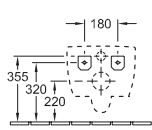

KLOZET S HLUBOKÝM SPLACHOVÁNÍM

Objednací číslo	Popis	01	R1	R2, R3			kus/ pal.	kg/ kus
5600 10 XX	375 x 565 mm	337,-	409,-	476,-			12	25,45
závěsný model, vodorovný odpad, vhodné k bidetu 5400 00 XX, včetně montážní sady „SupraFix“, s úsporným systémem AQUAREDUCT®: spotřeba vody 3 / 4,5 l								
9M68 S1 XX	KLOZETOVÉ SEDÁTKO S POKLOPEM s funkcí quick-release a softclosing, závěsy z ušlechtilé oceli	183,-		201,-			90	3,29
9M68 Q1 XX	KLOZETOVÉ SEDÁTKO S POKLOPEM se závěsy quick-release, závěsy z ušlechtilé oceli	157,-		173,-			90	3,11
9953 00 00	UPEVŇOVACÍ RÁM (na přání)						145,-	50 4,90
9961 00 00	UPEVŇOVACÍ SADA (na přání)						32,-	1250 0,30
9222 87 00	PROTIHLUKOVÁ SADA (na přání) vč. příslušenství						13,-	1,00

KLOZET S HLUBOKÝM SPLACHOVÁNÍM S OTEVŘENÝM VNITŘNÍM OKRAJEM

DirectFlush

NOVINKA

Objednací číslo	Popis	01	R1	R2, R3			kus/ pal.	kg/ kus
5614 R0 XX	375 x 565 mm	403,-	475,-	555,-			12	25,60
závěsný model, vodorovný odpad, vhodné k bidetu 5400 00 XX, včetně montážní sady „SupraFix 2.0“, s úsporným systémem AQUAREDUCT®: spotřeba vody 3 / 4,5 l, nevhodné pro tlakové splachovače								
9M68 S1 XX	KLOZETOVÉ SEDÁTKO S POKLOPEM s funkcí quick-release a softclosing, závěsy z ušlechtilé oceli	183,-		201,-			90	3,29
9M68 Q1 XX	KLOZETOVÉ SEDÁTKO S POKLOPEM se závěsy quick-release, závěsy z ušlechtilé oceli	157,-		173,-			90	3,11
9953 00 00	UPEVŇOVACÍ RÁM (na přání)						145,-	50 4,90
9961 00 00	UPEVŇOVACÍ SADA (na přání)						32,-	1250 0,30
9222 87 00	PROTIHLUKOVÁ SADA (na přání) vč. příslušenství						13,-	1,00