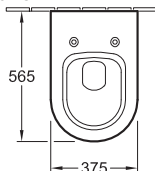

SUBWAY 2.0

Chráněný vzor

€ bez DPH

BIDET
dříve SUBWAY

Objednací číslo	Popis	01	R1	R2, R3			kus/ pal.	kg/ kus
7410 00 XX	370 x 560 mm	378,-	450,-	526,-			16	24,32
stojící model, u zdi, upevňovací sada pro skryté upevnění součástí dodávky								
9208 31 00	MONTÁŽNÍ SADA (potřebné příslušenství) pro montáž u zdi						101,-	1,2
9208 72 00	SIFON (na přání) s nástavcem						45,-	0,50

KLOZET S HLUBOKÝM SPLACHOVÁNÍM

Objednací číslo	Popis	01	R1	R2, R3			kus/ pal.	kg/ kus
5600 10 XX	375 x 565 mm	337,-	409,-	476,-			12	25,45
závěsný model, vodorovný odpad, vhodné k bidetu 5400 00 XX, včetně montážní sady „SupraFix“, s úsporným systémem AQUAREDUCT®: spotřeba vody 3 / 4,5 l								
9M68 S1 XX	KLOZETOVÉ SEDÁTKO S POKLOPEM s funkcí quick-release a softclosing, závěsy z ušlechtilé oceli	183,-		201,-			90	3,29
9M68 Q1 XX	KLOZETOVÉ SEDÁTKO S POKLOPEM se závěsy quick-release, závěsy z ušlechtilé oceli	157,-		173,-			90	3,11
9953 00 00	UPEVŇOVACÍ RÁM (na přání)						145,-	50 4,90
9961 00 00	UPEVŇOVACÍ SADA (na přání)						32,-	1250 0,30
9222 87 00	PROTIHLUKOVÁ SADA (na přání) vč. příslušenství						13,-	1,00

KLOZET S HLUBOKÝM SPLACHOVÁNÍM S OTEVŘENÝM VNITŘNÍM OKRAJEM

DirectFlush

NOVINKA

Objednací číslo	Popis	01	R1	R2, R3			kus/ pal.	kg/ kus
5614 R0 XX	375 x 565 mm	403,-	475,-	555,-			12	25,60
závěsný model, vodorovný odpad, vhodné k bidetu 5400 00 XX, včetně montážní sady „SupraFix 2.0“, s úsporným systémem AQUAREDUCT®: spotřeba vody 3 / 4,5 l, nevhodné pro tlakové splachovače								
9M68 S1 XX	KLOZETOVÉ SEDÁTKO S POKLOPEM s funkcí quick-release a softclosing, závěsy z ušlechtilé oceli	183,-		201,-			90	3,29
9M68 Q1 XX	KLOZETOVÉ SEDÁTKO S POKLOPEM se závěsy quick-release, závěsy z ušlechtilé oceli	157,-		173,-			90	3,11
9953 00 00	UPEVŇOVACÍ RÁM (na přání)						145,-	50 4,90
9961 00 00	UPEVŇOVACÍ SADA (na přání)						32,-	1250 0,30
9222 87 00	PROTIHLUKOVÁ SADA (na přání) vč. příslušenství						13,-	1,00