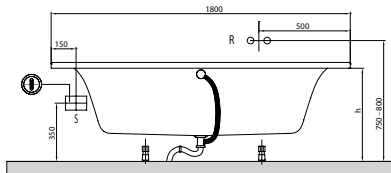

LOOP & FRIENDS SQUARE Duo s hranatým vnitřkem (Oválná 1800 x 800) akrylátová

Není součástí dodávky:

Sada noh není standardní součástí dodávky.
Prodloužený odpad a přepad nutný.

R = Příklad pro nástěnnou baterii S = Příklad pro přívod elektrického proudu

h = Montážní výška (až k okraji)	
Vana	545 - 595
Hydromasážní systém	585 - 625
Multibox bez systému	625 - 625
Multibox vč. systému	625 - 625

Objednávací číslo	Popis	Rozměry d x š	Rozměry dna d x š	Hloubka	Obsah (l) vč. 1 osoby	Váha kg	Cena
UBA 180 LFS 7V-XX	Loop & Friends, Duo, s hranatým vnitřkem	1800 x 800	1200 x 480	440	150	23,00	1.008,-