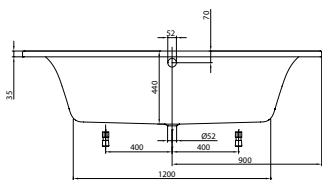

LOOP & FRIENDS SQUARE Duo s hranatým vnitřkem (Oválná 1800 x 800) akrylátová

Není součástí dodávky:

Sada noh není standardní součástí dodávky.
Prodloužený odpad a přepad nutný.

R = Příklad pro nástěnnou baterii S = Příklad pro přívod elektrického proudu

h = Montážní výška (až k okraji)	
Vana	545 - 595
Hydromasážní systém	585 - 625
Multibox bez systému	625 - 625
Multibox vč. systému	625 - 625

Objednávací číslo	Popis	Rozměry d x š	Rozměry dna d x š	Hloubka	Obsah (l) vč. 1 osoby	Váha kg	Cena
UBA 180 LFS 7V-XX	Loop & Friends, Duo, s hranatým vnitřkem	1800 x 800	1200 x 480	440	150	23,00	1.008,-