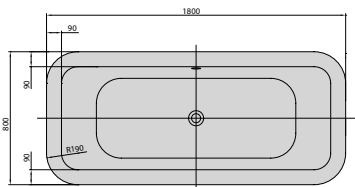

LOOP & FRIENDS SQUARE Duo s hranatým vnitřkem (Oválná 1800 x 800) akrylátová

Není součástí dodávky:

Sada noh není standardní součástí dodávky.
Prodloužený odpad a přepad nutný.

R = Příklad pro nástěnnou baterii S = Příklad pro přívod elektrického proudu

h = Montážní výška (až k okraji)	
Vana	545 - 595
Hydromasážní systém	585 - 625
Multibox bez systému	625 - 625
Multibox vč. systému	625 - 625

Objednávací číslo	Popis	Rozměry d x š	Rozměry dna d x š	Hloubka	Obsah (l) vč. 1 osoby	Váha kg	Cena
UBA 180 LFS 7V-XX	Loop & Friends, Duo, s hranatým vnitřkem	1800 x 800	1200 x 480	440	150	23,00	1.008,-