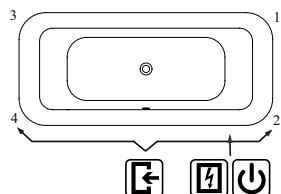

Technické zařízení v poloze 2

- Přístup přes
- Spínací skříňka
- Ovládání na okraji vany