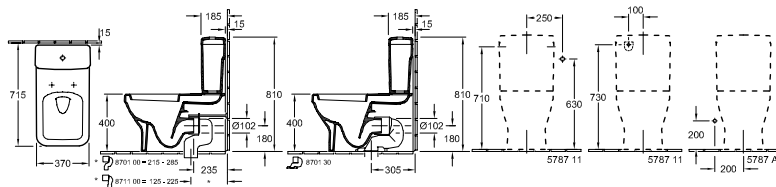

OMNIA ARCHITECTURA

Chráněný vzor,

**keramické modely z CeramicPlus - lze dodat i bez CeramicPlus, srážka z ceny za model: € 72

€ bez DPH

KLOZET KOMBI S HLUBOKÝM SPLACHOVÁNÍM

| Objednávací číslo | Popis | 01 | plus R1 | | | | | kus/ pal. | kg/ kus |
|---|---|-------|------------|--|--|--|--|--------------|------------|
| 5687 10 XX | 370 x 700 mm | 363,- | 435,- | | | | | 6 | 39,50 |
| stojící model, u zdi, vodorovný odpad, upevňovací sada pro skryté upevnění součástí dodávky, doporučení: montáž s minimální vzdáleností od stěny: 15 mm | | | | | | | | | |
| 5787 11 XX | SPLACHOVACÍ NÁDRŽKA přívod vody ze strany nebo zezadu, splachovací souprava s úsporným tlačítkem Dual-Flush, pochromováno | 302,- | 374,- | | | | | 48 | 13,30 |
| 9M58 S1 01 | KLOZETOVÉ SEDÁTKO S POKLOPEM s funkcí quick-release a softclosing, závěsy z ušlechtilé oceli | 147,- | | | | | | 144 | 2,75 |
| 9M60 61 01 | KLOZETOVÉ SEDÁTKO S POKLOPEM závěsy z ušlechtilé oceli | 107,- | | | | | | 144 | 2,65 |
| 9M81 S1 01 | KLOZETOVÉ SEDÁTKO S POKLOPEM SLIMSEAT s funkcí quick-release a softclosing, závěsy z ušlechtilé oceli | 176,- | | | | | | 40 | 2,75 |
| 8701 00 00 | ODPADOVÉ VARIOKOLENO pro odpad svislý 215 - 285 mm | | | | | | | 95,- | 100 0,70 |
| 8711 00 00 | ODPADOVÉ VARIOKOLENO pro odpad svislý 125 - 225 mm | | | | | | | 95,- | 100 0,70 |

KLOZETOVÉ SEDÁTKO S POKLOPEM SLIMSEAT

NOVINKA

| Objednávací číslo | | 01 | | 09 | | | | kus/ pal. | kg/ kus |
|-------------------|---|-------|--|-------|--|--|--|--------------|------------|
| 9M70 S1 XX | s funkcí quick-release a softclosing, závěsy z ušlechtilé oceli | 176,- | | 184,- | | | | 90 | 2,50 |
| 9M70 61 01 | závěsy z ušlechtilé oceli | 128,- | | | | | | 90 | 2,50 |