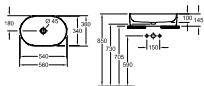

UMYVADLO K POSTAVENÍ NA DESKU

Objednací číslo	Popis	01	plus R1	plus RW		kusů pal.	kg/ kus
4A19 56 XX	560 x 360 mm pro nástěnnou armaturu nebo armaturu se zvýšeným tělem, bez plochy pro otvor pro armaturu	333,-	418,-	485,-	-	16	11,7

XX = dosadte kód barvy