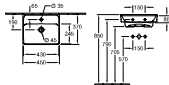

COLLARO

€ bez DPH

UMYVÁTKO

Chráněný vzor

Objednací číslo	Popis	01	plus R1	plus RW		kusů pal.	kg/ kus
4334 45 XX	450 x 370 mm	255,-	340,-	391,-	-	36	11,2
4334 46 XX	450 x 370 mm	255,-	340,-	391,-	-	36	11,2

9221 49 00	UMYVADLOVÝ PRVEK 525 x 1120 x 75 mm Další modely ViConnect viz strany 355-366		-	-	-	175,-	8,05