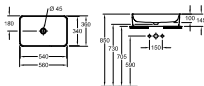

UMYVADLO K POSTAVENÍ NA DESKU

Objednací číslo	Popis	01	plus R1	plus RW		kusů pal.	kg/ kus
4A20 56 XX	560 x 360 mm pro nástěnnou armaturu nebo armaturu se zvýšeným tělem, bez plochy pro otvor pro armaturu	333,-	418,-	485,-	-	10	14,5