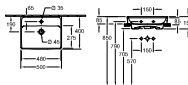

UMYVÁTKO

Chráněný vzor

Objednací číslo	Popis	01	R1	RW		kusů/pal.	kg/kus
4334 5G XX	500 x 400 mm	338,-	423,-	477,-	-	12	13,3

9221 49 00	UMYVADLOVÝ PRVEK 525 x 1120 x 75 mm Další modely ViConnect viz strany 355-366		-	-	-	175,-	8,05

XX = dosaďte kód barvy