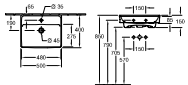

UMYVÁTKO

Chráněný vzor

Objednací číslo	Popis	01	R1	RW		kusů/pal.	kg/kus
4334 50 XX	500 x 400 mm	270,-	355,-	409,-	-	24	13,3
4334 51 XX	500 x 400 mm	270,-	355,-	409,-	-	24	13,3

9221 49 00	UMYVADLOVÝ PRVEK 525 x 1120 x 75 mm Další modely ViConnect viz strany 355-366		-	-	-	175,-	8,05