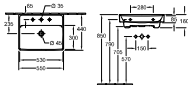

COLLARO

€ bez DPH

UMYVADLO

Chráněný vzor

Objednací číslo	Popis	01	R1	RW		kusů/pal.	kg/kus
4A33 55 XX	550 x 440 mm	290,-	375,-	433,-	-	18	16,4
4A33 56 XX	550 x 440 mm	290,-	375,-	433,-	-	18	16,4
4A33 58 XX	550 x 440 mm při použití nástěnné vodovodní baterie doporučujeme délku ústí nejméně 210 mm	328,-	413,-	471,-	-	18	16,4

9221 49 00	UMYVADLOVÝ PRVEK 525 x 1120 x 75 mm Další modely ViConnect viz strany 355-366		-	-	-	175,-	8,05