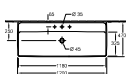

COLLARO

€ bez DPH

UMYVADLO NA SKŘÍŤKU

Chráněný vzor

Objednací číslo	Popis	01	plus R1	plus RW		kusů/ pal.	kg/ kus
4A33 C5 XX	1200 x 470 mm	890,-	975,-	1.153,-	-	8	32,2
4A33 C2 XX	1200 x 470 mm	890,-	975,-	1.153,-	-	8	32,2

9221 49 00	UMYVADLOVÝ PRVEK 525 x 1120 x 75 mm Další modely ViConnect viz strany 355-366		-	-	-	175,-	8,05