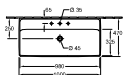

UMYVADLO NA SKŘÍŤKU

Chráněný vzor

Objednací číslo	Popis	01	plus R1	plus RW		kusů/ pal.	kg/ kus
4A33 A5 XX	1000 x 470 mm	690,-	775,-	913,-	-	8	26,7
4A33 A2 XX	1000 x 470 mm	690,-	775,-	913,-	-	8	26,7

9221 49 00	UMYVADLOVÝ PRVEK 525 x 1120 x 75 mm Další modely ViConnect viz strany 355-366		-	-	-	175,-	8,05

XX = dosadíte kód barvy