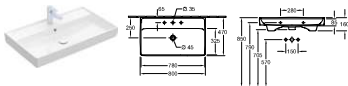

UMYVADLO NA SKŘÍŤKU

Chráněný vzor

Objednací číslo	Popis	01	plus R1	plus RW		kusů/ pal.	kg/ kus
4A33 80 XX	800 x 470 mm	590,-	675,-	793,-	-	12	21
4A33 81 XX	800 x 470 mm	590,-	675,-	793,-	-	12	21

9221 49 00	UMYVADLOVÝ PRVEK 525 x 1120 x 75 mm Další modely ViConnect viz strany 355-366		-	-	-	175,-	8,06

XX = dosadte kód barvy