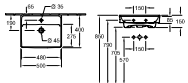

UMYVÁTKO

Chráněný vzor

Objednací číslo	Popis	Alpin			kusů/pal.	kg/kus
		01	R1	RW		
4334 50 XX	500 x 400 mm	270,-	355,-	409,-	-	24 13,3
4334 51 XX	500 x 400 mm	270,-	355,-	409,-	-	24 13,3

9221 49 00	UMYVADLOVÝ PRVEK 525 x 1120 x 75 mm Další modely ViConnect viz strany 355-366		-	-	-	175,-	8,05