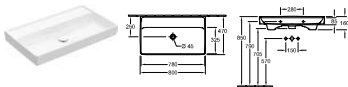

COLLARO

€ bez DPH

UMYVADLO NA SKŘÍŤKU

Chráněný vzor

Objednací číslo	Popis	01	plus R1	plus RW		kus/	kg/	
4A33 83 XX	800 x 470 mm		628,-	713,-	831,-	-	12	21

9221 49 00	UMYVADLOVÝ PRVEK 525 x 1120 x 75 mm Další modely ViConnect viz strany 355-366		-	-	-	175,-		8,06