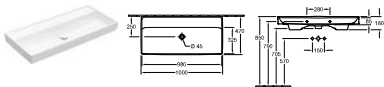

COLLARO

€ bez DPH

UMYVADLO NA SKŘÍŤKU

Chráněný vzor

Objednací číslo	Popis	01	plus R1	plus RW		kusů/ pal.	kg/ kus
4A33 A3 XX	1000 x 470 mm	728,-	813,-	961,-	-	8	26,7

9221 49 00	UMYVADLOVÝ PRVEK 525 x 1120 x 75 mm Další modely ViConnect viz strany 355-366		-	-	-	175,-	8,06