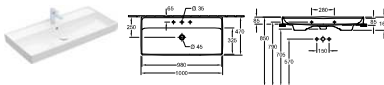

UMYVADLO NA SKŘÍŤKU

Chráněný vzor

Objednací číslo	Popis	01	plus R1	plus RW		kusů/ pal.	kg/ kus
4A33 1G XX	1000 x 470 mm	758,-	843,-	961,-	-	8	26,3

9221 49 00	UMYVADLOVÝ PRVEK 525 x 1120 x 75 mm Další modely ViConnect viz strany 355-366		-	-	-	175,-	8,06