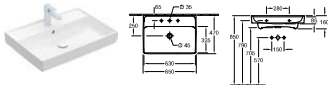

UMYVADLO

Chráněný vzor

Objednací číslo	Popis	01	plus R1	plus RW		kus/	kg/	
4A33 65 XX	650 x 470 mm		333,-	418,-	485,-	-	16	19,2
4A33 66 XX	650 x 470 mm		333,-	418,-	485,-	-	16	19,2
4A33 68 XX	650 x 470 mm při použití nástěnné vodovodní baterie doporučujeme délku ústí nejméně 210 mm		371,-	456,-	523,-	-	16	19,2

9221 49 00	UMYVADLOVÝ PRVEK 525 x 1120 x 75 mm Další modely ViConnect viz strany 355-366		-	-	-	175,-		8,06

XX = dosadte kód barvy