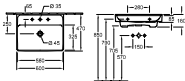

COLLARO

€ bez DPH

UMYVADLO

Chráněný vzor

Objednací číslo	Popis	01	Bliss R1	Bliss RW		kusů/ palet.	kg/ kus	
4A33 60 XX	600 x 470 mm	Třída 1	310,-	395,-	457,-	-	18	17,4
4A33 61 XX	600 x 470 mm	Třída 1	310,-	395,-	457,-	-	18	17,4
4A33 63 XX	600 x 470 mm při použití nástěnné vodovodní baterie doporučujeme délku ústí nejméně 210 mm	Třída 1	348,-	433,-	495,-	-	18	17,4

9221 49 00	UMYVADLOVÝ PRVEK 525 x 1120 x 75 mm Další modely ViConnect viz strany 355-366		-	-	-	175,-		8,05