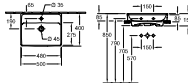

UMYVÁTKO

Chráněný vzor

Objednací číslo	Popis	Alpin			kusů/pal.	kg/kus
		01	R1	RW		
4334 5G XX	500 x 400 mm	338,-	423,-	477,-	-	12 13,3

9221 49 00	UMYVADLOVÝ PRVEK 525 x 1120 x 75 mm Další modely ViConnect viz strany 355-366		-	-	-	175,-	8,05

XX = dosaďte kód barvy