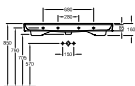

UMYVADLO NA SKŘÍŤKU

Chráněný vzor

Objednací číslo	Popis	01	plus R1	plus RW		kusů/ pal.	kg/ kus
4A33 C3 XX	1200 x 470 mm	928,-	1.013,-	1.191,-	-	8	32,2

9221 49 00	UMYVADLOVÝ PRVEK 525 x 1120 x 75 mm Další modely ViConnect viz strany 355-366		-	-	-	175,-	8,05