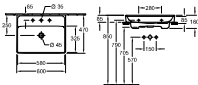

UMYVADLO

Chráněný vzor

Objednací číslo	Popis	01	Bliss R1	Bliss RW		kusů/ palet.	kg/ kus	
4A33 6G XX	600 x 470 mm	Třída 1	378,-	463,-	525,-	-	10	17,4
9221 49 00	UMYVADLOVÝ PRVEK 525 x 1120 x 75 mm Další modely ViConnect viz strany 355-366		-	-	-	175,-		8,05

XX = dosaďte kód barvy