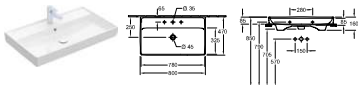

UMYVADLO NA SKŘÍŤKU

Chráněný vzor

Objednací číslo	Popis	01	plus R1	plus RW		kus/	kg/	
4A33 8G XX	800 x 470 mm		658,-	743,-	861,-	-	12	21

9221 49 00	UMYVADLOVÝ PRVEK 525 x 1120 x 75 mm Další modely ViConnect viz strany 355-366		-	-	-	175,-		8,06