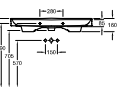

UMYVADLO NA SKŘÍŤKU

Chráněný vzor

Objednací číslo	Popis	01	plus R1	plus RW		kusů/ pal.	kg/ kus
4A33 A5 XX	1000 x 470 mm	690,-	775,-	913,-	-	8	26,7
4A33 A2 XX	1000 x 470 mm	690,-	775,-	913,-	-	8	26,7

9221 49 00	UMYVADLOVÝ PRVEK 525 x 1120 x 75 mm Další modely ViConnect viz strany 355-366		-	-	-	175,-	8,05

XX = dosadíte kód barvy