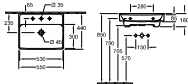

COLLARO

€ bez DPH

UMYVADLO

Chráněný vzor

Objednací číslo	Popis	Alpin			kusů/pal.	kg/kus
		01	R1	RW		
4A33 55 XX	550 x 440 mm	290,-	375,-	433,-	-	18 16,4
4A33 56 XX	550 x 440 mm	290,-	375,-	433,-	-	18 16,4
4A33 58 XX	550 x 440 mm při použití nástěnné vodovodní baterie doporučujeme délku ústí nejméně 210 mm	328,-	413,-	471,-	-	18 16,4

9221 49 00	UMYVADLOVÝ PRVEK 525 x 1120 x 75 mm Další modely ViConnect viz strany 355-366		-	-	-	175,-	8,05