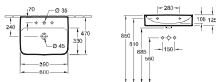

UMYVADLO

Objednací číslo	Popis	plus R1	plus R2	plus RW		kusů/pal.	kg/kus
4168 60 XX	600 x 470 mm vč. uzavíratelného ventilu s keramickým krytem ventilu	Titan Ceramic	543,-	543,-	702,-	-	10 17,5
4168 61 XX	600 x 470 mm vč. neuzavíratelného ventilu a s keramickým krytem ventilu	Titan Ceramic	543,-	543,-	702,-	-	10 17,5
4168 64 XX	600 x 470 mm vč. skrytého přepádu ViFlow s keramickým krytem ventilu	Vibro Titan Ceramic	625,-	625,-	784,-	-	10 17,5
upevnění na zed.							
9221 49 00	UMYVADLOVÝ PRVEK 525 x 1120 x 75 mm Další modely ViConnect viz strany 367-379		-	-	-	170,-	10 8