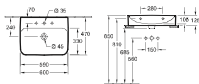

UMYVADLO

Objednací číslo	Popis	plus R1	plus R2	plus RW		kusů/pal.	kg/kus
4168 6G XX	600 x 470 mm vč. uzavíratelného ventilu s keramickým krytem ventilu	Titan Ceramic	609,-	609,-	768,-	-	10 17,5
4168 6L XX	600 x 470 mm vč. neuzavíratelného ventilu a s keramickým krytem ventilu	Titan Ceramic	609,-	609,-	768,-	-	10 17,5
4168 6C XX	600 x 470 mm vč. skrytého přepádu ViFlow s keramickým krytem ventilu	Vibro Titan Ceramic	691,-	691,-	850,-	-	10 17,5
spodní strana broušená, upevnění na zed., vhodný nábytkový program: Finion							
9221 49 00	UMYVADLOVÝ PRVEK 525 x 1120 x 75 mm Další modely ViConnect viz strany 367-379		-	-	-	170,-	10 8

XX = označuje kód barvy