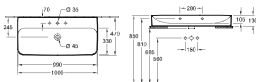

UMYVADLO

Objednací číslo	Popis	plus R1	plus R2	plus RW		kusů pal.	kg/ kus
4168 1G XX	1000 x 470 mm vč. uzavíratelného ventilu s keramikým krytem ventilu	Titan Cermet	1.068,-	1.068,-	1.386,-	-	6 28
4168 1H XX	1000 x 470 mm vč. neuzavíratelného ventilu a s keramikým krytem ventilu	Titan Cermet	1.068,-	1.068,-	1.386,-	-	6 28
4168 1B XX	1000 x 470 mm vč. skrytého přepádu ViFlow s keramikým krytem ventilu	Vibro Titan Cermet	1.150,-	1.150,-	1.468,-	-	6 28
spodní strana broušená, upevnění na zed, vhodný nábytkový program: Finion							
9221 49 00	UMYVADLOVÝ PRVEK 525 x 1120 x 75 mm Další modely ViConnect viz strany 367-379		-	-	-	170,-	10 8