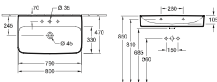

UMYVADLO

Objednací číslo	Popis	plus R1	plus R2	plus RW		kusů pal.	kg/ kus
4168 80 XX	800 x 470 mm vč. uzavíratelného ventilu s keramikým krytem ventilu	Titan Cermet	864,-	864,-	1.134,-	-	12 23,0
4168 81 XX	800 x 470 mm vč. neuzavíratelného ventilu a s keramikým krytem ventilu	Titan Cermet	864,-	864,-	1.134,-	-	12 23,0
4168 84 XX	800 x 470 mm vč. skrytého přepádu ViFlow s keramikým krytem ventilu	Vibro Titan Cermet	946,-	946,-	1.216,-	-	12 23,0
upevnění na zed							
9221 49 00	UMYVADLOVÝ PRVEK 525 x 1120 x 75 mm Další modely ViConnect viz strany 367-379		-	-	-	170,-	10 8

XX = dosaďte kód barvy