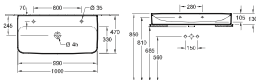

FINION

€ bez DPH

Chráněný vzor

UMYVADLO

Objednací číslo	Popis	plus R1	plus R2	plus RW		kusů pal.	kg/ kus
4168 1L XX	1000 x 470 mm 2xO	Titan Cermet	1.068,-	1.068,-	1.386,-	-	6 28
spodní strana broušená, upevnění na zed, vč. neuzavíratelného ventilu a s keramikým krytem ventilu, vhodný nábytkový program: Finion							
9221 49 00	UMYVADLOVÝ PRVEK 525 x 1120 x 75 mm Další modely ViConnect viz strany 367-379		-	-	-	170,-	10 8