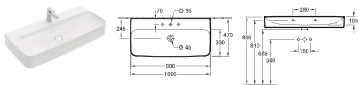

UMYVADLO

Objednací číslo	Popis	plus R1	plus R2	plus RW		kus/ pal.	kg/ kus
4168 A5 XX	1000 x 470 mm vč. uzavíratelného ventilu s keramickým krytem ventilu	Titan Ceramic	1.002,-	1.002,-	1.320,-	-	6 28
4168 A2 XX	1000 x 470 mm vč. neuzavíratelného ventilu a s keramickým krytem ventilu	Titan Ceramic	1.002,-	1.002,-	1.320,-	-	6 28
4168 AB XX	1000 x 470 mm vč. skrytého přepadu VIFlow s keramickým krytem ventilu	VIFlow Titan Ceramic	1.084,-	1.084,-	1.402,-	-	6 28
9221 49 00	UMYVADLOVÝ PRVEK 525 x 1120 x 75 mm Další modely ViConnect viz strany 367-379		-	-	-	170,-	10 8

XX = dosaďte kód barvy