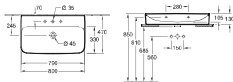

FINION

€ bez DPH

Chráněný vzor

UMYVADLO

Objednací číslo	Popis	plus R1	plus R2	plus RW		kusů/pal.	kg/kus
4168 8G XX	800 x 470 mm vč. uzavíratelného ventilu s keramickým krytem ventilu	Titan Ceramic	930,-	930,-	1.200,-	-	12 23,8
4168 8L XX	800 x 470 mm vč. neuzavíratelného ventilu a s keramickým krytem ventilu	Titan Ceramic	930,-	930,-	1.200,-	-	12 23,8
4168 8C XX	800 x 470 mm vč. skrytého přepádu ViFlow s keramickým krytem ventilu	Vibro Titan Ceramic	1.012,-	1.012,-	1.282,-	-	12 23,8
spodní strana broušená, upevnění na zed., vhodný nábytkový program: Finion							
9221 49 00	UMYVADLOVÝ PRVEK 525 x 1120 x 75 mm Další modely ViConnect viz strany 367-379		-	-	-	170,-	10 8