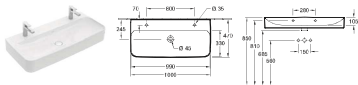

UMYVADLO

Objednací číslo	Popis	plus R1	plus R2	plus RW		kus/ pal.	kg/ kus
4168 A1 XX	1000 x 470 mm 2x	Titan Ceramic	1.002,-	1.002,-	1.320,-	-	6 28
9221 49 00	UMYVADLOVÝ PRVEK 525 x 1120 x 75 mm Další modely ViConnect viz strany 367-379		-	-	-	170,-	10 8