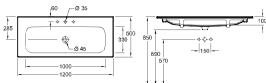

UMYVADLO NA SKŘÍŤKU

Objednací číslo	Popis	plus R1	plus R2	plus RW		kusů/ palet	kg/ kus
4164 C5 XX	1200 x 500 mm vč. uzavíratelného ventilu s keramickým krytem ventilu	1.227,-	1.227,-	1.622,-	-	6	23,7
4164 C2 XX	1200 x 500 mm vč. neuzavíratelného ventilu a s keramickým krytem ventilu	1.227,-	1.227,-	1.622,-	-	6	23,7
4164 CB XX	1200 x 500 mm vč. skrytého přepádu WFlow s keramickým krytem ventilu	1.309,-	1.309,-	1.704,-	-	6	23,7
4164 C3 XX	1200 x 500 mm vč. neuzavíratelného ventilu a s keramickým krytem ventilu	1.264,-	1.264,-	1.659,-	-	6	23,7

vhodný nábytkový program: Finion