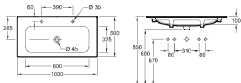

UMYVADLO NA SKŘÍŤKU

Objednací číslo	Popis	plus R1	plus R2	plus RW		kusů/ palet	kg/ kus
4164 A1 XX	1000 x 500 mm 2xO	981,-	981,-	1.292,-	-	6	21,1

XX = dosaďte kód barvy