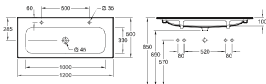

FINION

Chráněný vzor

UMYVADLO NA SKŘÍŤKU

Objednací číslo	Popis	plus R1	plus R2	plus RW		kusů/ palet	kg/ kus
4164 C1 XX	1200 x 500 mm 2xO	1.227,-	1.227,-	1.622,-	-	6	23,7