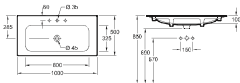

FINION

€ bez DPH

Chráněný vzor

UMYVADLO NA SKŘÍŤKU

Objednací číslo	Popis		plus R1	plus R2	plus RW		kusů/ pal.	kg/ kus
4164 A0 XX	1000 x 500 mm vč. uzavíratelného ventilu s keramickým krytem ventilu	Titan Ceramic	981,-	981,-	1.292,-	-	6	21,15
4164 A2 XX	1000 x 500 mm vč. neuzavíratelného ventilu a s keramickým krytem ventilu	Titan Ceramic	981,-	981,-	1.292,-	-	6	21,1
4164 AB XX	1000 x 500 mm vč. skrytého přepádu Viflow s keramickým krytem ventilu	Viflow Titan Ceramic	1.063,-	1.063,-	1.374,-	-	6	21,1
4164 A3 XX	1000 x 500 mm vč. neuzavíratelného ventilu a s keramickým krytem ventilu	Titan Ceramic	1.018,-	1.018,-	1.329,-	-	6	21,1

vhodný nábytkový program: Finion