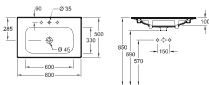

UMYVADLO NA SKŘÍŤKU

Objednací číslo	Popis		plus R1	plus R2	plus RW		kusů/ pal.	kg/ kus
4164 B0 XX	800 x 500 mm vč. uzavíratelného ventilu s keramickým krytem ventilu	Titan Ceramic	788,-	788,-	1.032,-	-	6	16,75
4164 B1 XX	800 x 500 mm vč. neuzavíratelného ventilu a s keramickým krytem ventilu	Titan Ceramic	788,-	788,-	1.032,-	-	6	16,8
4164 B4 XX	800 x 500 mm vč. skrytého přepádu Viflow s keramickým krytem ventilu	Viflow Titan Ceramic	870,-	870,-	1.114,-	-	6	16,8
4164 B3 XX	800 x 500 mm vč. neuzavíratelného ventilu a s keramickým krytem ventilu	Titan Ceramic	825,-	825,-	1.069,-	-	6	16,8

vhodný nábytkový program: Finion