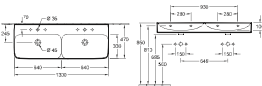

DVOJUMYVADLO

Objednací číslo	Popis		plus R1	plus R2	plus RW		kusů/ pal.	kg/ kus
4139 D5 XX	1300 x 470 mm vč. uzavíratelného ventilu s keramickým krytem ventilu	Titan Ceramic	1.287,-	1.287,-	1.702,-	-	6	37,8
4139 D2 XX	1300 x 470 mm vč. neuzavíratelného ventilu a s keramickým krytem ventilu	Titan Ceramic	1.287,-	1.287,-	1.702,-	-	6	37,8
4139 D6 XX	1300 x 470 mm vč. skrytého přepádu Viflow s keramickým krytem ventilu	Viflow Titan Ceramic	1.369,-	1.369,-	1.784,-	-	6	37,8

upravení na zed'

9221 49 00	UMYVADLOVÝ PRVEK 525 x 1120 x 75 mm Další modely ViConnect viz strany 367-379		-	-	-	170,-	10	8

XX = doplňkový kód barvy