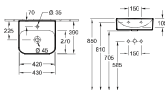

UMYVÁTKO

Objednací číslo	Popis	plast R1	plast R2	plast RW		kusů/ pal.	kg/ kus
4364 43 XX	430 x 390 mm vč. neuzavíratelného ventilu a s keramickým krytem ventilu		452,-	452,-	579,-	-	16 10,8
4364 44 XX	430 x 390 mm vč. skrytého přepadu ViFlow s keramickým krytem ventilu	 	534,-	534,-	661,-	-	16 10,8

upevnění na zeď

9221 49 00	UMYVADLOVÝ PRVEK 525 x 1120 x 75 mm Další modely ViConnect viz strany 367-379		-	-	-	170,-	10 8

XX = dosaďte kód barvy