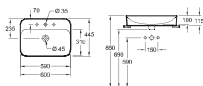

FINION

€ bez DPH

Chráněný vzor

UMYVADLO K POSTAVENÍ NA DESKU

Objednací číslo	Popis	plast R1	plast R2	plast RW		kusů/ pal.	kg/ kus
4142 60 XX	600 x 445 mm vč. uzavíratelného ventilu s keramickým krytem ventilu, upevňovací sada je součástí dodávky, včetně výřezové šablony		617,-	617,-	802,-	-	12 16,4
4142 61 XX	600 x 445 mm vč. neuzavíratelného ventilu a s keramickým krytem ventilu, upevňovací sada je součástí dodávky, včetně výřezové šablony		617,-	617,-	802,-	-	12 16,4
4142 64 XX	600 x 445 mm vč. skrytého přepadu ViFlow s keramickým krytem ventilu, upevňovací sada je součástí dodávky, včetně výřezové šablony	 	699,-	699,-	884,-	-	12 16,4