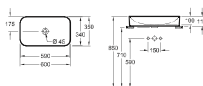

UMYVADLO K POSTAVENÍ NA DESKU

Objednací číslo	Popis	plast R1	plast R2	plast RW		kusů/ pal.	kg/ kus
4143 61 XX	600 x 350 mm pro nástěnnou armaturu nebo armaturu se zvýšeným tělem, bez plochy pro otvor pro armaturu		650,-	650,-	846,-	-	10 11,7