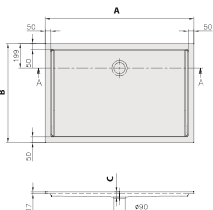

FUTURION FLAT (Obdélníkovc) Quarry®

€ bez DPH

Není součástí dodávky:

Technické informace:

Montážní výška sprchové vaničky může být při použití odtokové soupravy Viega č. výt. 634 100 snižena na 105 mm. Pozor: Tato odtoková souprava neodpovídá normě EN 274.

Odpad Ø: 90 mm

Instalační sada U91411000 / U91411100:

Skládá se ze stavitelné polystyrenové podpěry a těsnící pásky pro montáž do roviny s podlahou. Včetně speciálního lepidla.

Quarry®

Objednací číslo	Název a provedení	Rozměry d(A) x š	Hloubka (C)	kg/kus	01, 96
UDQ 1690 FFL 2V-XX	Futurion Flat	1800 x 900	25	41,9	1.270,-
UDQ 1690 FFL 2V-XX		1600 x 900		37,5	1.151,-
UDQ 1490 FFL 2V-XX		1400 x 900		32,8	987,-
UDQ 1290 FFL 2V-XX		1200 x 900		27,9	953,-
UDQ 1290 FFL 2V-XX		1200 x 800		24,9	953,-
UDQ 1800 FFL 2V-XX		1000 x 800		20,7	768,-

Průslušenství k sprchovým vaničkám

Objednací číslo	Popis	Cena
U91411000	Instalační sada, pro malé rozměry (900 x 800 - 1000 x 1000), včetně výškově nastavitelné polystyrenové podpěry okraje, včetně montážní pěny a lepidla, těsnící pásky, nastavitelná výška 135 - 155 mm	152,-
U91411100	Instalační sada, pro velké rozměry (1200 x 800 - 1800 x 1000), včetně výškově nastavitelné polystyrenové podpěry okraje, včetně montážní pěny a lepidla, těsnící pásky, nastavitelná výška 135 - 155 mm	214,-
U90880261	Odtok Tempoplex Plus, ø 90 mm, průtok 51 l/min, pochromováno	96,-
U90880368	Odtok Tempoplex Plus, ø 90 mm, průtok 51 l/min, Bílá	96,-

XX = dosafte kód barvy