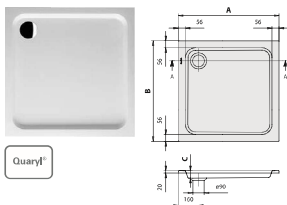

FUTURION (čtvercové) Quarry®

€ bez DPH

Není součástí dodávky:

Technické informace:

Montážní výška sprchové vaničky může být při použití odtokové soupravy Viega, č. výt. 634 100, nižší o 30 mm. Pozor: Tato odtoková souprava nespĺňuje EN 274.
Odpad Ø: 90 mm

Objednací číslo	Název a provedení	Rozměry d(A) x š	Hloubka (C)	kg/kus	01_96
UDQ 0906 FUT 1V-XX	Futurion	900 x 900	80	23	479,-
UDQ 0806 FUT 1V-XX		800 x 800		12.4	479,-

Příslušenství k sprchovým vaničkám

Objednací číslo	Popis	Cena
U91409100	Polystyrenový podstavec, pro sprchovou vaničku, 1000 x 1000 x 160 mm	185,-
U91409300	Polystyrenový podstavec, pro sprchovou vaničku, 900 x 900 x 160 mm	185,-
U91409200	Polystyrenový podstavec, pro sprchovou vaničku, 800 x 800 x 160 mm	185,-
U90880261	Odtok Tempoplex Plus, ø 90 mm, průtok 5 l/min, pochromováno	96,-
U90880368	Odtok Tempoplex Plus, ø 90 mm, průtok 5 l/min, Bílá	96,-

FUTURION FLAT (čtvercové) Quarry®

Není součástí dodávky:

Technické informace:

Montážní výška sprchové vaničky může být při použití odtokové soupravy Viega č. výt. 634 100 snižena na 105 mm. Pozor: Tato odtoková souprava neodpovídá normě EN 274.
Odpad Ø: 90 mm

Instalační sada U91411000 / U91411100:

Skládá se ze stavitelné polystyrenové podpěry a těsnící pásky pro montáž do roviny s podlahou.
Včetně speciálního lepidla.