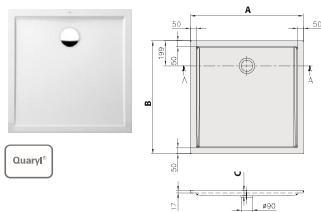

Objednací číslo	Název a provedení	Rozměry d(A) x š	Hloubka (C)	kg/kus	01_96
UDQ 0900 FFL 1V-XX	Futurion Flat	900 x 900	25	21	638,-

Příslušenství k sprchovým vaničkám

Objednací číslo	Popis	Cena
U91411000	Instalační sada, pro malé rozměry (900 x 800 - 1000 x 1000), včetně výškově nastavitelné polystyrenové podpěry okraje, včetně montážní pěny a lepidla, těsnící pásky, nastavitelná výška 135 - 155 mm	152,-
U90880261	Odtok Tempoplex Plus, ø 90 mm, průtok 5 l/min, pochromováno	96,-
U90880368	Odtok Tempoplex Plus, ø 90 mm, průtok 5 l/min, Bílá	96,-

XX = dosafte kód barvy