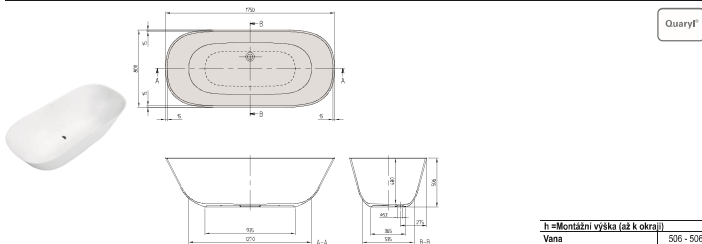

THEANO Duo (verze do prostoru 1750 x 800) Quarry®

€ bez DPH

Není součástí dodávky:

Technické informace:

Objednací číslo		Popis	Rozměry d x š	Rozměry dna d x š	Hloubka	Obsah (l) vč. 1 osoby	Váha kg	01_96
UBQ.175 ANH 7F200V-XX		Theano, verze do prostoru	1750 x 800	1270 x 535	480	315	40	4.039,-
Příslušenství k vanám:								
Objednací číslo	Popis	Cena						
U90952061	Ventil Push-to-open nemá funkci přepadu, pochromováno	104,-						
U90953061	ViFlow, Odtoková a přepadová souprava bez přepadu, pochromováno	368,-						
U906100XX	Multifunkční podhlavník, pěnová hmota, 240 x 150 x 50 mm, dodává se v barvách Bali, Peru a Anthracite	99,-						

XX = dosažitelné barvy