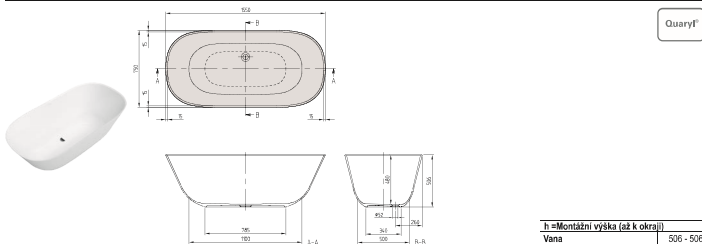

THEANO Solo (verze do prostoru 1550 x 750) Quarry®

€ bez DPH

Není součástí dodávky:

Technické informace:

h = Montážní výška (až k okraji)

Vana 506 - 506

Objednací číslo	Popis	Rozměry d x š	Rozměry dna d x š	Hloubka	Obsah (l) vč. 1 osoby	Váha kg	01_96
UBQ 155 ANH 7F200V-XX	Theano, verze do prostoru	1550 x 750	1100 x 500	480	250	40	3.567,-

Příslušenství k vanám:

Objednací číslo	Popis	Cena
U90952061	Ventil Push-to-open nemá funkci přepadu, pochromováno	104,-
U90953061	ViFlow, Odtoková a přepadová souprava bez přepadu, pochromováno	368,-
U906100XX	Multifunkční podhlavník, pěnová hmota, 240 x 150 x 50 mm, dodává se v barvách Bali, Peru a Anthracite	99,-

XX = dosažitelné barvy