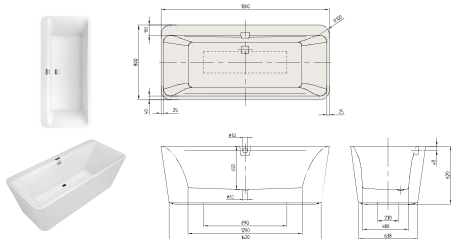

SQUARO Excellence Duo (verze do prostoru 1800 x 800) Quarry®

€ bez DPH

Součást dodávky:

Quarry®

h = Montážní výška (až k okraji)
Vana
620 - 620

Objednací číslo	Popis	Rozměry d x š	Rozměry dna d x š	Hloubka	Obsah (l) vč. 1 osoby	Váha kg	01_96
UBQ 180 SQE 9W2V-XX	Squaro, bez spoje mezi vanou a panelem, vč. namontované výpusti a přepadu (pochromované), Excellence	1800 x 800	1200 x 480	450	180	105	4.149,-
UBQ 180 SQE 9T2V-XX	Squaro, bez spoje mezi vanou a panelem, panelem, vč. namontované výpusti a přepadu (pochromované) a napouštění přepadem, Excellence						4.428,-

Příslušenství k vanám:

Objednací číslo	Popis	Cena
UCCON0475	Přerušení potrubí (speciální zařízení proti zpětnému toku), vč. připojek	247,-
U90170061	Madla, 1 pár = 2 madla, pochromované	248,-
U906100XX	Multifunkční podhlavník, pěnová hmota, 240 x 150 x 50 mm, dodává se v barvách Bali, Peru a Anthracite	99,-

XX = dosažitelné barvy