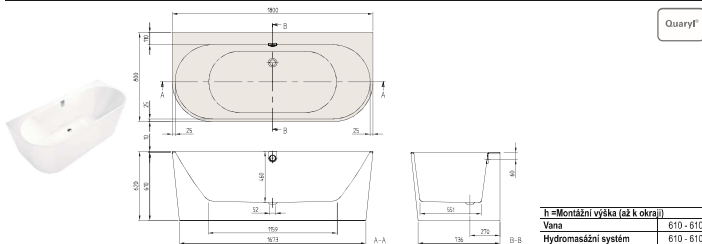

OBERON 2.0 Duo (Pro přistavení ke stěně 1800 x 800 Quarry)®

€ bez DPH

Součást dodávky:

Technické informace:

Objednací číslo	Popis	Rozměry d x š	Rozměry dna d x š	Hloubka	Obsah (l) vč. 1 osoby	Váha kg	01_96
UBQ 180 OBR 9CD00V-XX	Oberon 2.0, pro přistavení ke stěně, vč. quarryového® panelu v barvě vány	1800 x 800	1159 x 551	460	205	102	2.900,-

Příslušenství k vanám:

Objednací číslo	Popis	Cena
UCCON0475	Přerušení potrubí (speciální zařízení proti zpětnému toku), vč. přípojek	247,-
UPCON0136	Napouštění vody, integrované v přepadu, maximální průtok: 20 l/min	306,-
U90170061	Madla, 1 pár = 2 madla, pochromováno	248,-
U806100XX	Multifunkční podhlavník, pěnová hmota, 240 x 150 x 50 mm, dodává se v barvách Bali, Peru a Anthracite	99,-

XX = dosažitelné kód barvy