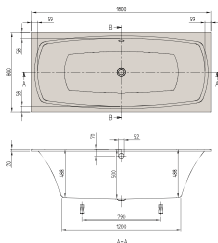

MY ART Duo (obdélníková 1800 x 800) Quarry®

€ bez DPH

Součást dodávky:

Není součástí dodávky:

Prodloužený odpad a přepad nulový

Technické informace:

Hydromasážní systémy nabízíme na vyžádání.

Quarry®

h = Montážní výška (až k okraji)	
Vana	640 - 690

Objednací číslo	Popis	Rozměry d x š	Rozměry dna d x š	Hloubka	Obsah (l) vč. 1 osoby	Váha kg	01_96
UBQ 180 MYA 2V-XX	My Art, Duo	1800 x 800	1200 x 520	500	210	51,00	1.286,-

Příslušenství k vanám:

Objednací číslo	Popis	Cena
U90959461	Vhodná odpadová a přepadová armatura (sifon), pochromováno	202,-
UCCON0475	Přerušení potrubí (speciální zařízení proti zpětnému toku), vč. přípojek	247,-
U90600361	Multiplex Trio, pochromováno	462,-
U90600461	Multiplex Trio, vč. speciálního zpětného ventilu, pochromováno	753,-
U90170061	Madla, 1 pár = 2 madla, pochromováno	248,-
U906100XX	Multifunkční podhlavník, pěnová hmota, 240 x 150 x 50 mm, dodává se v barvách Bali, Peru a Anthracite	99,-

Objednávkový formulář	Cena
UNITED, volně stojící	2.307,-
UNITED, do rohu	1.694,-
TouchLight barevné	806,-

XX = dosahuje kód barvy