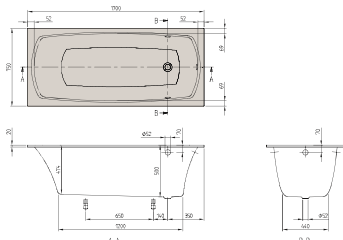

MY ART Solo (obdélníková 1700 x 750) Quarry®

€ bez DPH

Součástí dodávky:

Není součástí dodávky:

Proloužený odpad a přepad nulový

Technické informace:

Hydromasážní systémy nabízejí na vyžádání.

Quarry®

h = Montážní výška (až k okraji)

Vana 640 - 690

Objednávací číslo	Popis	Rozměry d x š	Rozměry dna d x š	Hloubka	Obsah (l) vč. 1 osoby	Váha kg	01_96
UBQ.170 MYA 2V-XX	My Art. Solo	1700 x 750	1200 x 440	500	190	47,4	1.144,-

Příslušenství k vanám:

Objednávací číslo	Popis	Cena
U90959461	Vhodná odpadová a přepadová armatura (sifon), chromováno	202,-
UCCON0475	Přerušení potrubí (speciální zařízení proti zpětnému toku), vč. přípojek	247,-
U90600361	Multiplex Trio, chromováno	462,-
U90600461	Multiplex Trio, vč. speciálního zpětného ventilu, chromováno	753,-
U90170061	Madla, 1 pár = 2 madla, chromováno	248,-
U906100XX	Multiúčelný podhlavník, pěnová hmota, 240 x 150 x 50 mm, dodává se v barvách Bali, Peru a Anthracite	99,-

Objednávkový formulář	Cena
UNITED, volně stojící	2.307,-
UNITED, do rohu	1.694,-
TouchLight barevné	806,-