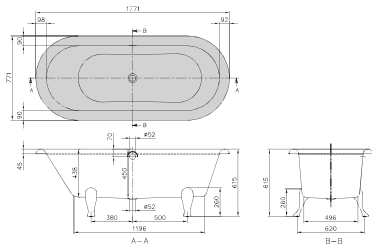

HOMMAGE Duo (verze do prostoru 1771 x 771) Quarry®

€ bez DPH

Technické informace:

Vnější strana vany matná.

Quarry®

Objednací číslo	Popis	Rozměry d x š	Rozměry dna d x š	Hloubka	Obsah (l) vč. 1 osoby	Váha kg	01_96
UBQ 180 HOM 7W0V-XX	Hommage, vč. dřevěných noh	1771 x 771	1200 x 500	450		50,00	5,051,-
UBQ 180 HOM 7W0V-XX	Hommage, vč. nohou (bílá)						5,051,-
Příslušenství k vanám:							
Objednací číslo	Popis						Cena
U99880061	Kombinovaný odpad/přepad, řetěz a zátky, chromová						762,-
U99880062	Kombinovaný odpad/přepad, řetěz a zátky, pozlacené						956,-
U99880066	Kombinovaný odpad/přepad, řetěz a zátky, Noble Brass						858,-
U806100XX	Multifunkční podhlavník, pěnová hmota, 240 x 150 x 50 mm, dodává se v barvách Bali, Peru a Anthracite						99,-

XX = dostupné kód barvy