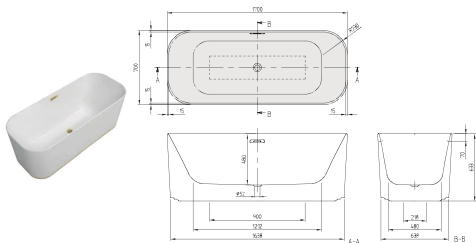

FINION Duo (verze do prostoru 1700 x 700) Quarry®, Viditelné části v barvě Gold

€ bez DPH

Součást dodávky:

Není součástí dodávky:

Dálkové ovládání k obsluze funkce Emotion

Technické informace:

h = Montážní výška (až k okrajům)	
Vana	633 - 633

Objednací číslo	Popis	Rozměry dna d x š	Rozměry dna d x š	Hloub- ka	Obsah (l) vč. 1 osoby	Váha kg	01_96
UBQ 177 FIN 7A300V4 XX	Finion, verze do prostoru, bez spoje mezi vanou a panelem, vč. předem namontovaného ventilu Push-to-open a přepadu, Gold	1700 x 700	1212 x 480	480	221	112,5	5.541,-
UBQ 177 FIN 7N300V4 XX	Finion, verze do prostoru, bez spoje mezi vanou a panelem, vč. předem namontovaného ventilu Push-to-open, přepadu a přílohu vody, Gold						5.835,-
UBQ 177 FIN 7A300V2 XX	Finion, verze do prostoru, bez spoje mezi vanou a panelem, vč. předem namontovaného ventilu Push-to-open a přepadu, Lištou Design, Gold					113	5.816,-
UBQ 177 FIN 7N300V2 XX	Finion, verze do prostoru, bez spoje mezi vanou a panelem, vč. předem namontovaného ventilu Push-to-open, přepadu a přílohu vody, Lištou Design, Gold						6.110,-
UBQ 177 FIN 7A300V3 XX	Finion, verze do prostoru, bez spoje mezi vanou a panelem, vč. předem namontovaného ventilu Push-to-open a přepadu, Funkci Emotion, Gold					114	6.276,-
UBQ 177 FIN 7N300V3 XX	Finion, verze do prostoru, bez spoje mezi vanou a panelem, vč. předem namontovaného ventilu Push-to-open, přepadu a přílohu vody, Funkci Emotion, Gold						6.569,-
UBQ 177 FIN 7A300V1 XX	Finion, verze do prostoru, bez spoje mezi vanou a panelem, vč. předem namontovaného ventilu Push-to-open a přepadu, Lištou Design a funkci Emotion, Gold					114,5	8.550,-
UBQ 177 FIN 7N300V1 XX	Finion, verze do prostoru, bez spoje mezi vanou a panelem, vč. předem namontovaného ventilu Push-to-open, přepadu a přílohu vody, Lištou Design a funkci Emotion, Gold						8.844,-

Příslušenství k vanám:

Objednací číslo	Popis	Cena
UCCON0475	Přerušení potrubí (speciální zařízení proti zpětnému toku), vč. přípojek	247,-
G999 02 00	Dálkové ovládání vč. držáku	40,-

XX = dosažitelný kód barvy