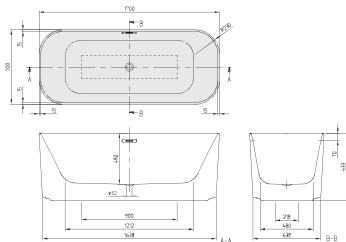

FINION Duo (verze do prostoru 1700 x 700) Quarry®, Viditelné části v barvě Champagne

€ bez DPH

Součást dodávky:

Není součástí dodávky:

Dálkové ovládání k obsluze funkce Emotion

Technické informace:

Viditelné části v barvě Champagne. Dálkovým ovládáním lze obsluhovat osvětlení koupací vany, nábytku a zrcadla. **Pozor: Neobjednávejte dvakrát!**

Quarry®

h = Montážní výška (až k okraji)

Vana 633 - 633

Objednací číslo	Popis	Rozměry d x š	Rozměry dna d x š	Hloubka	Obsah (l) vč. 1 osoby	Váha kg	01_96
UBQ 177 FIN 7A200V4 XX	Finion, verze do prostoru, bez spoje mezi vanou a panelem, vč. předem namontovaného ventilu Push-to-open a přepadu, Champagne	1700 x 700	1212 x 480	480	221	112,5	5.541,-
UBQ 177 FIN 7N200V4 XX	Finion, verze do prostoru, bez spoje mezi vanou a panelem, vč. předem namontovaného ventilu Push-to-open, přepadu a přílohu vody, Champagne					5.835,-	
UBQ 177 FIN 7A200V2 XX	Finion, verze do prostoru, bez spoje mezi vanou a panelem, vč. předem namontovaného ventilu Push-to-open a přepadu, Lištou Design, Champagne					5.816,-	
UBQ 177 FIN 7N200V2 XX	Finion, verze do prostoru, bez spoje mezi vanou a panelem, vč. předem namontovaného ventilu Push-to-open, přepadu a přílohu vody, Lištou Design, Champagne					6.110,-	
UBQ 177 FIN 7A200V3 XX	Finion, verze do prostoru, bez spoje mezi vanou a panelem, vč. předem namontovaného ventilu Push-to-open a přepadu, Funkci Emotion, Champagne					6.276,-	
UBQ 177 FIN 7N200V3 XX	Finion, verze do prostoru, bez spoje mezi vanou a panelem, vč. předem namontovaného ventilu Push-to-open, přepadu a přílohu vody, Funkci Emotion, Champagne					6.569,-	
UBQ 177 FIN 7A200V1 XX	Finion, verze do prostoru, bez spoje mezi vanou a panelem, vč. předem namontovaného ventilu Push-to-open a přepadu, Lištou Design a funkci Emotion, Champagne					6.550,-	
UBQ 177 FIN 7N200V1 XX	Finion, verze do prostoru, bez spoje mezi vanou a panelem, vč. předem namontovaného ventilu Push-to-open, přepadu a přílohu vody, Lištou Design a funkci Emotion, Champagne					6.844,-	

Příslušenství k vanám:

Objednací číslo	Popis	Cena
UCCON0475	Přerušení potrubí (speciální zařízení proti zpětnému toku), vč. přípojek	247,-
G999 02 00	Dálkové ovládání vč. držáku	40,-

XX = označuje kód barvy