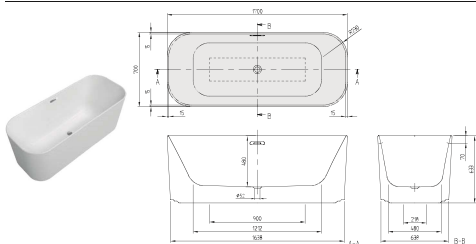

FINION Duo (verze do prostoru 1700 x 700) Quarry®, Viditelné části v barvě Chrome

€ bez DPH

Součást dodávky:

Není součástí dodávky:

Dálkové ovládání k obsluze funkce Emotion

Technické informace:

Viditelné části v barvě Chrome. Dálkovým ovládáním lze obsluhovat osvětlení koupací vany, nábytku a zrcadla. **Pozor: Neobjednávejte dvakrát!**

Quarry®

h = Montážní výška (až k okraji)

Vana 633 - 633

Objednací číslo	Popis	Rozměry d x š	Rozměry dna d x š	Hloubka	Obsah (l) vč. 1 osoby	Váha kg	01_96
UBQ 177 FIN 7A100V4 XX	Finion, verze do prostoru, bez spoje mezi vanou a panelem, vč. předem namontovaného ventilu Push-to-open a přepadu, Chrome	1700 x 700	1212 x 480	480	221	112,5	5.038,-
UBQ 177 FIN 7N100V4 XX	Finion, verze do prostoru, bez spoje mezi vanou a panelem, vč. předem namontovaného ventilu Push-to-open, přepadu a přílohu vody, Chrome						5.332,-
UBQ 177 FIN 7A100V2 XX	Finion, verze do prostoru, bez spoje mezi vanou a panelem, vč. předem namontovaného ventilu Push-to-open a přepadu, Lištou Design, Chrome					113	5.287,-
UBQ 177 FIN 7N100V2 XX	Finion, verze do prostoru, bez spoje mezi vanou a panelem, vč. předem namontovaného ventilu Push-to-open, přepadu a přílohu vody, Lištou Design, Chrome						5.581,-
UBQ 177 FIN 7A100V3 XX	Finion, verze do prostoru, bez spoje mezi vanou a panelem, vč. předem namontovaného ventilu Push-to-open a přepadu, Funkci Emotion, Chrome					114	5.772,-
UBQ 177 FIN 7N100V3 XX	Finion, verze do prostoru, bez spoje mezi vanou a panelem, vč. předem namontovaného ventilu Push-to-open, přepadu a přílohu vody, Funkci Emotion, Chrome						6.066,-
UBQ 177 FIN 7A100V1 XX	Finion, verze do prostoru, bez spoje mezi vanou a panelem, vč. předem namontovaného ventilu Push-to-open a přepadu, Lištou Design a funkci Emotion, Chrome					114,5	6.022,-
UBQ 177 FIN 7N100V1 XX	Finion, verze do prostoru, bez spoje mezi vanou a panelem, vč. předem namontovaného ventilu Push-to-open, přepadu a přílohu vody, Lištou Design a funkci Emotion, Chrome						6.315,-

Příslušenství k vanám:

Objednací číslo	Popis	Cena
UCCON6475	Přerušení potrubí (speciální zařízení proti zpětnému toku), vč. přípojek	247,-
G999 02 00	Dálkové ovládání vč. držáku	40,-

XX = dosažitelný kód barvy