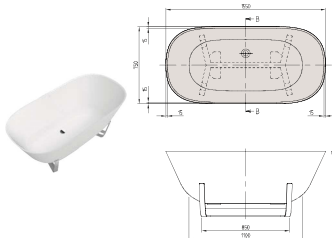

ANTHEUS Solo (verze do prostoru 1550 x 750) Quarry®

€ bez DPH

Součástí dodávky:

Není součástí dodávky:

Technické informace:

Vybavení se dodává pouze v úpravě Chrome.

Quarry®

h = Montážní výška (až k okraji)

Vana 632 - 632

Objednací číslo	Popis	Rozměry d x š	Rozměry dna d x š	Hloubka	Obsah (l) vč. 1 osoby	Váha kg	01_96
UBQ.155 ANH 7F400V-XX	Antheus, verze do prostoru	1550 x 750	1100 x 500	480	250	40	5.088..

Příslušenství k vanám:

Objednací číslo	Popis	Cena
U90952061	Ventil Push-to-open nemá funkci přepadu, pochromováno	104,-
U90953061	ViFlow, Odtoková a přepadová souprava bez přepadu, pochromováno	368,-
U906100XX	Multifunkční podhlavník, pěnová hmota, 240 x 150 x 50 mm, dodává se v barvách Bali, Peru a Anthracite	99,-