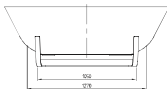

h = Montážní výška (až k okrajům)	
Vana	632 - 632

Objednací číslo	Popis	Rozměry d x š	Rozměry dna d x š	Hloubka	Obsah (l) vč. 1 osoby	Váha kg	01_96
UBQ.175 ANH 7F400V-XX	Antheus, verze do prostoru	1750 x 800	1270 x 535	480	315	40	5.350,-

Příslušenství k vanám:

Objednací číslo	Popis	Cena
U90952061	Ventil Push-to-open nemá funkci přepadu, pochromováno	104,-
U90953061	ViFlow, Odtoková a přepadová souprava bez přepadu, pochromováno	368,-
U906100XX	Multifunkční podhlavník, pěnová hmota, 240 x 150 x 50 mm, dodává se v barvách Bali, Peru a Anthracite	99,-