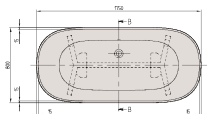

ANTHEUS Duo (verze do prostoru 1750 x 800) Quarry®

€ bez DPH

Součástí dodávky:

Není součástí dodávky:

Technické informace:

Vybavení se dodává pouze v úpravě Chrome.

Quarry®