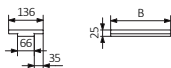

Police STAND

DOSTUPNÝ MATERIÁL:

URČENÁ PRO RADIÁTORY:

Stand

Velikost (mm) (šířka radiátoru)	B (mm) (šířka produktu)	Materiál	Cena bez DPH (EUR)	Kód produktu a konfigurace
300	236	Buk	37	WRPSCA030 KBUK
300	236	Dub	50	WRPSCA030 KDAB
300	236	Teak	109	WRPSCA030 KTEK
400	336	Buk	38	WRPSCA040 KBUK
400	336	Dub	53	WRPSCA040 KDAB
400	336	Teak	124	WRPSCA040 KTEK
500	436	Buk	42	WRPSCA050 KBUK
500	436	Dub	56	WRPSCA050 KDAB
500	436	Teak	151	WRPSCA050 KTEK