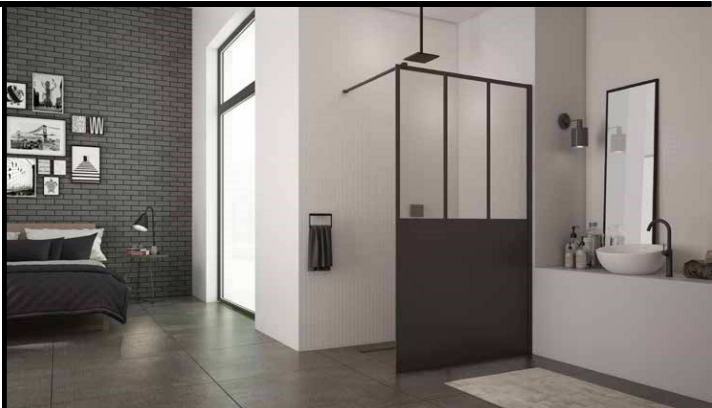

WALK IN

PEVNÁ STENA SAMOSTATNÁ S VYROVNÁVACÍM PROFILOM

PEVNÁ STENA SAMOSTATNÁ EASY LOFT ATTIC STR4P

CONCEPT WALK-IN EASY LOFT ATTIC - STR4P + STR4P + 2 STABILIZAČNÉ VZPERY + SPOJOVACÍ DIEL VT90.06

Walk-in Easy STR4P Loft Attic Pevná stena samostatná s vyrovnávacím profilom

8 mm bezpečnostné sído. Vr. stabilizačnej vzpery 1250 mm (možno skrátiť na mieru). Celková výška vr. stab. vzpery 2017 mm. Možno namontovať vpravo/vľavo. Sklo Loft Attic.

STANDARDNÉ ROZMERY - čierna sietotlač na prednej strane skla

Čierna sietotlač na prednej strane skla

Šírka 800 mm

Šírka 900 mm

Šírka 1000 mm

Šírka 1200 mm

Šírka 1400 mm

Concept Walk-In EASY: kombinácia dvoch pevných stien STR4P

Spojovací diel VT90.06

Zástena Walk-in EASY je dodávaná vrátane podlahovej lišty v čiernej matnej farbe, pre jednoduchšiu montáž aj ako ochrana hrany.